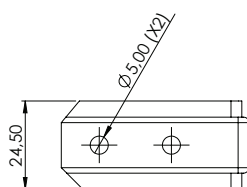

SUPORTE METAL L 1,5MM