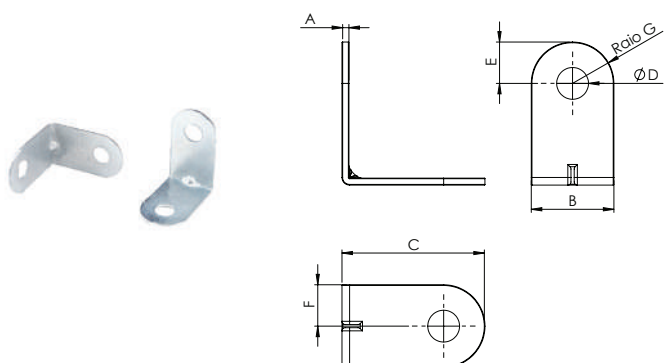

CANTONEIRA METÁLICA 13X22X22MM

REFERÊNCIA	DESCRIÇÃO	A (mm)	B (mm)	C (mm)	D (mm)	E (mm)	F (mm)
002.02.002	Cantoneira 13x22x22mm 0,8mm	0,8	13	22	5	6,5	5,5
002.02.003	Cantoneira 13x22x22mm 1mm	1	13	22	5	6,5	5,5

Material: Aço
Acabamento:
002.02.002 - Zincado Branco, Epoxi Branco, Epoxi Preto
002.02.003 - Zincado Branco
Lote: 2500 unidades