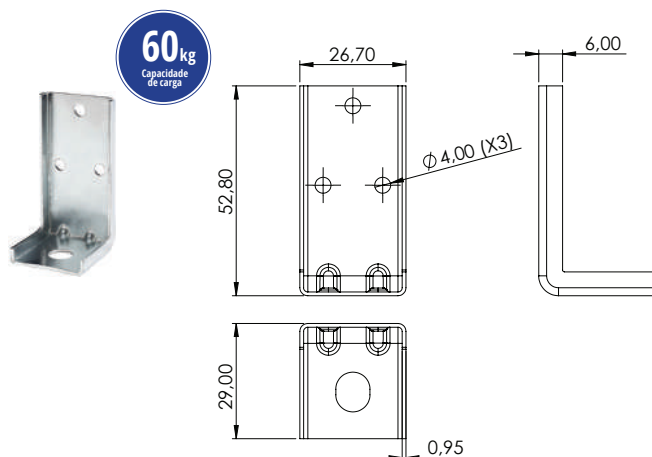

SUPORTE METAL L

006.02.013 Suporte Metal L

Material: Aço
Acabamento: Natural
Lote: 500 unidades

CAPA PLÁSTICA SUPORTE L FIXA