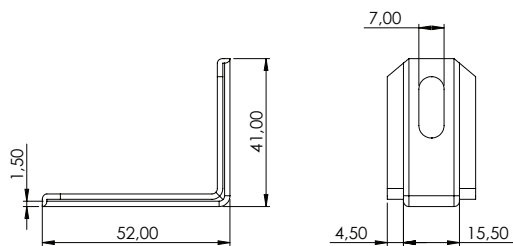

SUPORTE METAL L 1,5MM

006.02.008	Suporte Metal L 1,5mm

Material: Aço
Acabamento: Zincado Branco
Lote: 500 unidades

CAPA PLÁSTICA SUPORTE L DOBRÁVEL

007.02.001	Capa Plástica Suporte L Dobrável

Material: Polímero
Acabamento: Consulte tabela de cores
Lote: 500 unidades