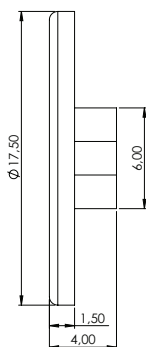

007.02.015	Tampa Sasfix Cruz

Material: Polímero
Acabamento: Consulte tabela de cores
Lote: 1000 unidades