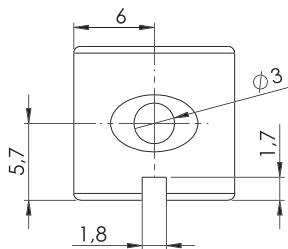

PORCA PLÁSTICA CILÍNDRICA 9X12MM