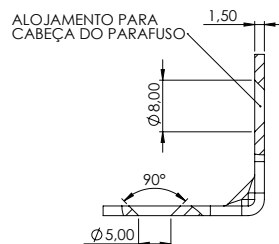

CANTONEIRAS METÁLICAS

CANTONEIRA METÁLICA 4 FUROS MULTIUSO

002.02.016 Cantoneira Metálica 4 Furos Multiuso

Material: Aço
Acabamento: Zincado Branco | Epoxi Preto | Epoxi Branco
Lote: 1000 unidades