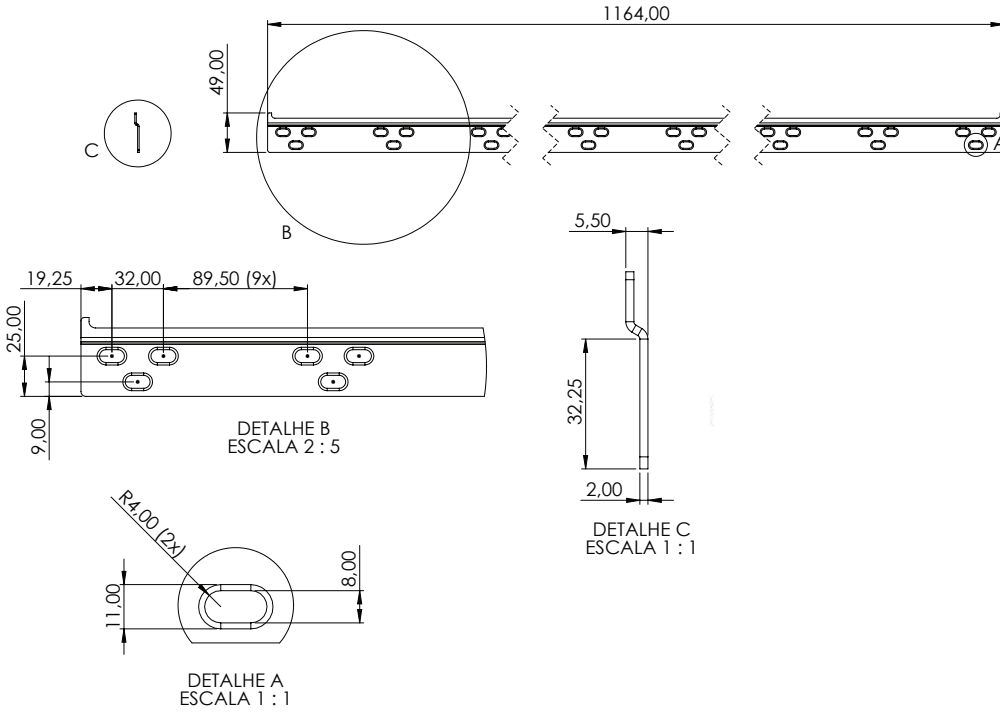

RÉGUA DE FIXAÇÃO SUPORTE PÊNSEL INVISÍVEL 1164MM

006.02.014

Régua de Fixação Suporte Pênsil Invisível 1164mm

Material: Aço
Acabamento: Zincado Branco
Lote: 100 unidades