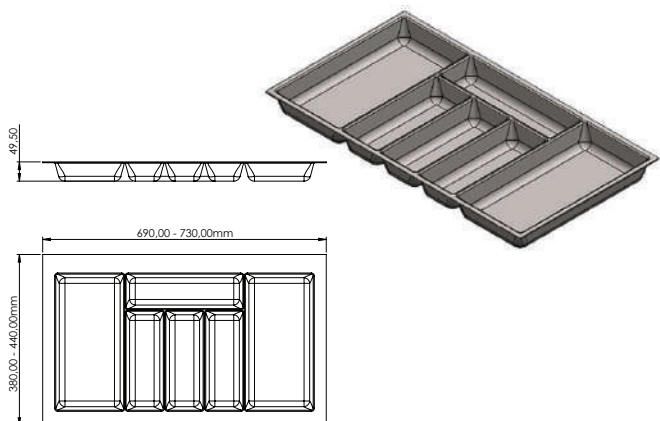

DIVISOR DE TALHERES NOLAGO 440X730MM CINZA ESCURO

008.02.045 | 008.02.049 (com perfil de acabamento)