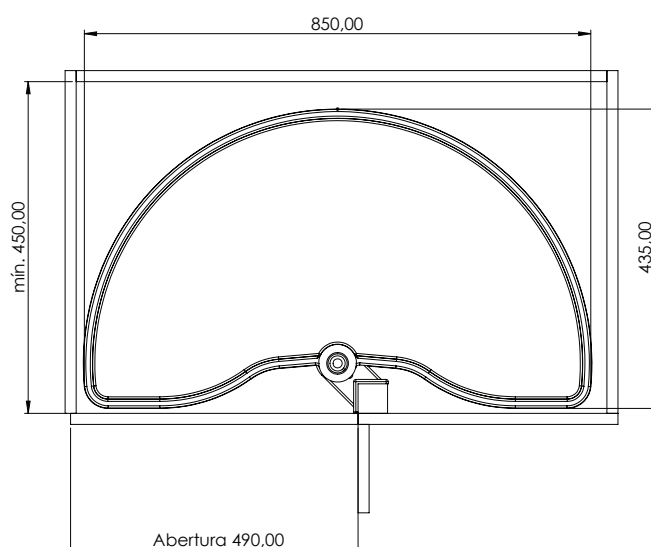

CARACTERÍSTICAS E VANTAGENS

- ✔ Aproveitamento ideal do espaço de armazenamento em cada canto da cozinha.
- ✔ Acesso ergonômico graças às bandejas giratórias, com possibilidade de ajuste de altura.
- ✔ Design atemporal.
- ✔ **Acabamento:** Cores: branco e cinza.
- ✔ Superfícies suportam carga de até 25kg devido a sua estrutura sólida na parte inferior.
- ✔ Produzido em alumínio e polímero resistente.
- ✔ **Medida mínima:** 450mm (profundidade gabinete); 686mm (largura gabinete); 490mm (abertura).