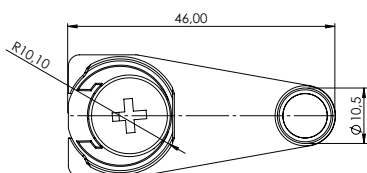

DISPOSITIVO DE MONTAGEM VB36 DUPLO 15MM METAL COM PARAFUSO

006.03.039 Dispositivo de Montagem VB36 Duplo 15mm Metal com Parafuso

Material: Zamac (dispositivo) / Aço (parafuso)

Acabamento: Niquelado

Lote: 1000 unidades