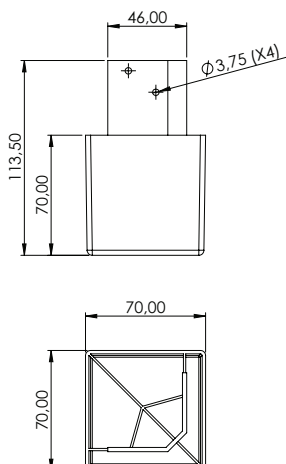

PÉ PLÁSTICO BALCÃO QUADRADO 70X70X70MM

004.02.001 Pé Plástico Balcão Quadrado 70x70x70mm

Material: Polímero
Acabamento: Consulte tabela de cores
Lote: 200 unidades