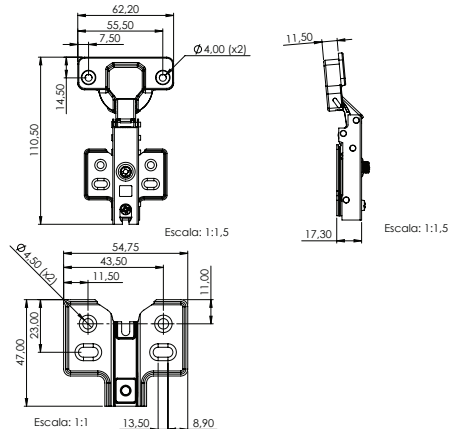

DOBRADIÇAS CANECO 35MM AÇO CALÇO CLICK

001.10.025	Dobradiça 35mm Click com Pistão Curva
001.10.026	Dobradiça 35mm Click com Pistão Reta
001.10.027	Dobradiça 35mm Click com Pistão Super Curva

Material: Aço carbono
Acabamento: Niquelada
Lote: 200 un

DOBRADIÇAS CANECO 35MM AÇO CALÇO FIXO

001.10.022	Dobradiça 35mm Calço Fixo com Pistão Curva
001.10.023	Dobradiça 35mm Calço Fixo com Pistão Reta
001.10.024	Dobradiça 35mm Calço Fixo com Pistão Super Curva

Material: Aço carbono
Acabamento: Niquelada
Lote: 200un

Reta