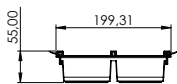

## KIT DIVISÓRIAS PARA GAVETA 200MM

008.02.024

Composição do Kit:  
 1 Concha para divisória de talheres para gavetas 200mm  
 2 Divisor de talheres 200mm  
 3 Perfil de conexão divisória  
 2 Vedação das divisórias laterais