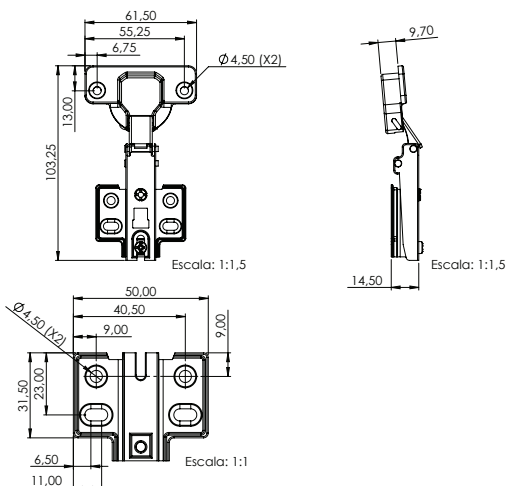

DOBRADIÇAS CALÇO FIXO SLIM COM PISTÃO 35MM

40 MIL
CICLOS

FECHAMENTO
SUAVE

001.05.018	Dobradiça Calço Fixo Slim 35mm com Pistão Reto
001.05.019	Dobradiça Calço Fixo Slim 35mm com pistão Curva
001.05.009	Dobradiça Calço Fixo Slim 35mm com pistão Super Curva

Material: Aço
Acabamento: Niquelado
Lote: 200un

Super Curva

DOBRADIÇAS 35MM SLIDE ON SEM PISTÃO

80 MIL
CICLOS

001.05.016	Dobradiça 35mm Slide On sem pistão Reto
001.05.017	Dobradiça 35mm Slide On sem pistão Curva

Material: Aço
Acabamento: Niquelado
Lote: 250un

Reta