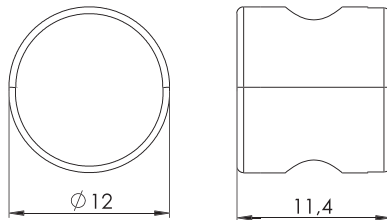

005.09.001 Porca Plástica Cilíndrica 12x12mm

Material: Polímero
Acabamento: Consulte tabela de cores
Lote: 1000 unidades