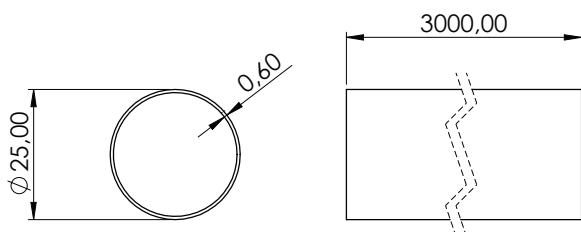

002.13.005	Tubo Cabideiro Redondo 3 metros

Material: Aço
Acabamento: Cromado
Lote: 10 unidades