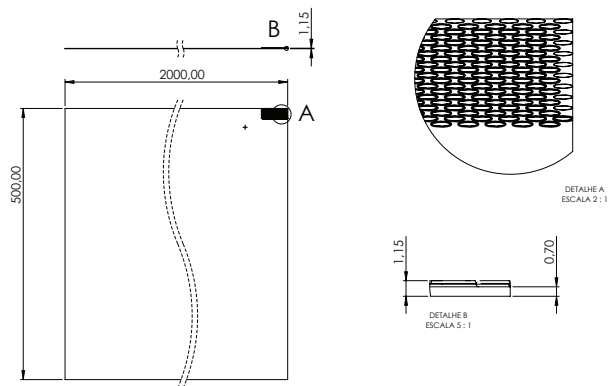

007.04.002	Tapete de Revestimento TPO 2000mm x 500mm
007.04.004	Tapete De Revestimento TPO 30000mm x 500mm

Material: TPO
Acabamento: Cinza Escuro
Lote: 1 unidade