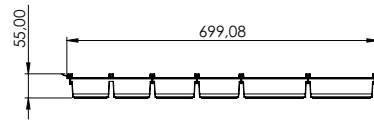

KIT DIVISÓRIAS PARA GAVETA 700MM

008.02.029

Vão livre da gaveta:
Profundidade 473mm X
Largura 700mm

Composição do Kit:

- 1 Concha p/ divisória de talheres p/ gavetas 200mm
- 2 Divisor de talheres 200mm
- 2 Concha p/ divisória de talheres p/ gavetas 100mm
- 2 Divisor de talheres 100mm
- 2 Concha p/ divisória de talheres p/ gavetas 150mm
- 2 Divisor de talheres 150mm
- 7 Perfil de conexão divisória
- 2 Vedação das divisórias laterais