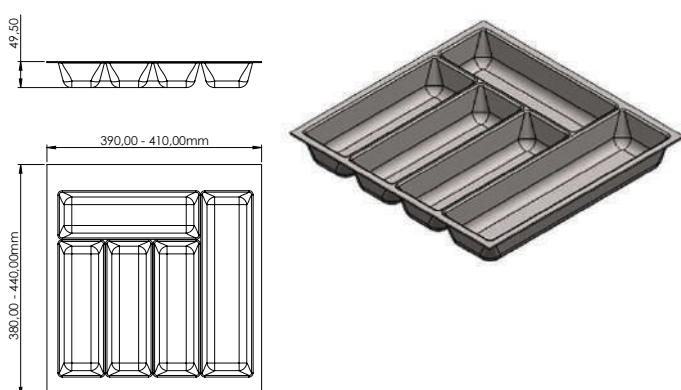

DIVISOR DE TALHERES NOLAGO 440X410MM CINZA ESCURO

008.02.047 | 008.02.054 (com perfil de acabamento)