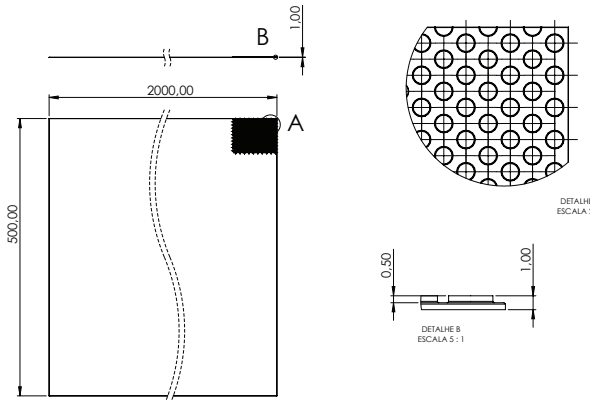

007.04.001	Tapete de Revestimento EVA 2000mm x 500mm
007.04.003	Tapete De Revestimento EVA 30000mm x 500mm

Material: EVA
Acabamento: Cinza Claro
Lote: 1 unidade