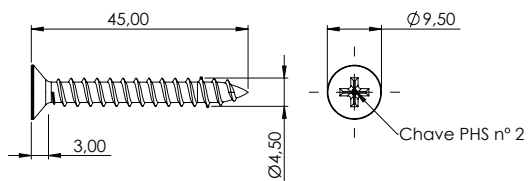

PARAFUSO AUTO ATARRAXANTE CH PHS

005.12.001 Parafuso Auto Atarraxante CH PHS 4,8x45mm ZB

Material: Aço Baixo Carbono
Acabamento: Natural
Lote: 2500 unidades

PARAFUSO ESTRUTURAL CH