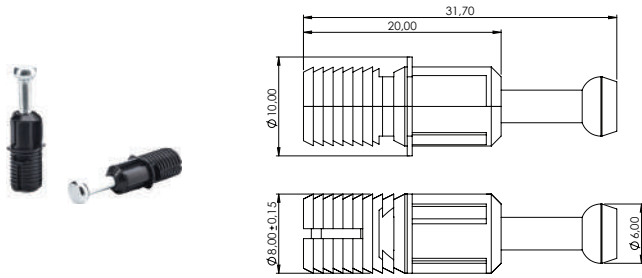

PARAFUSO SASFIX COM EXPANSOR PLÁSTICO

005.08.007 Parafuso Sasfix 8x32mm com Expansor Plástico

Material: Aço / Polímero
Acabamento: Zincado Branco
Lote: 4000 unidades