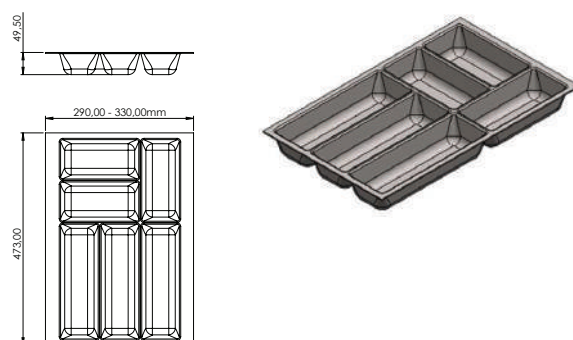

DIVISOR DE TALHERES NOLAGO 473X330MM CINZA ESCURO

008.02.042 | 008.02.053 (com perfil de acabamento)