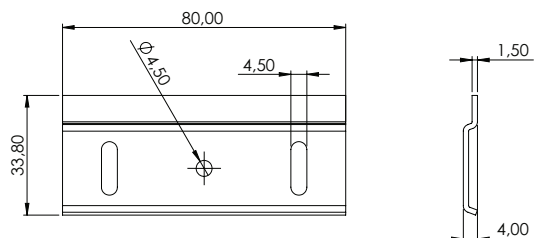

006.02.004	Régua Sustentação de Painei 80mm

Material: Aço
Acabamento: Zincado Branco
Lote: 500 unidades