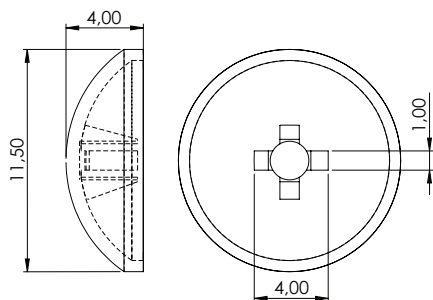

TAMPA PARAFUSO FIXER

007.02.010	Tampa Parafuso Fixer

Material: Polímero
Acabamento: Consulte tabela de cores
Lote: 1000 unidades