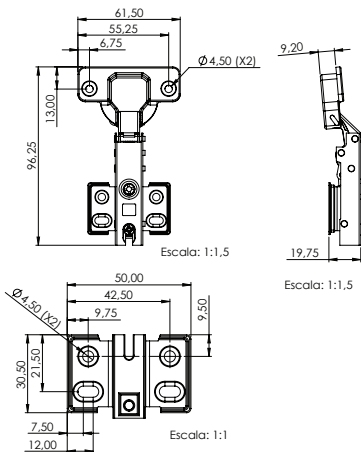

DOBRADIÇAS CALÇO FIXO SLIM COM PISTÃO 35MM

40 MIL
CICLOS

FECHAMENTO
SUAVE

001.05.018	Dobradiça Calço Fixo Slim 35mm com Pistão Reto
001.05.019	Dobradiça Calço Fixo Slim 35mm com pistão Curva
001.05.009	Dobradiça Calço Fixo Slim 35mm com pistão Super Curva

Material: Aço
Acabamento: Niquelado
Lote: 200un

Reta

Super Curva

DOBRADIÇAS 35MM SLIDE ON SEM PISTÃO

80 MIL
CICLOS

001.05.016	Dobradiça 35mm Slide On sem pistão Reto
001.05.017	Dobradiça 35mm Slide On sem pistão Curva

Material: Aço
Acabamento: Niquelado
Lote: 250un