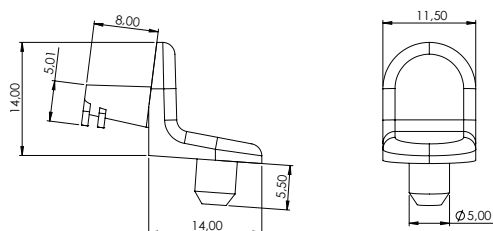

006.03.007	Suporte Prateleira Zamac com Pino 5mm

Material: Zamac
Acabamento: Niquelado
Lote: 1000 unidades