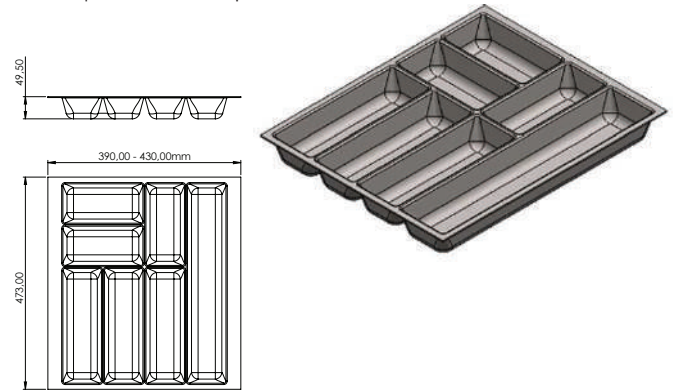

DIVISOR DE TALHERES NOLAGO 473X430MM CINZA ESCURO

008.02.040 | 008.02.060 (com perfil de acabamento)