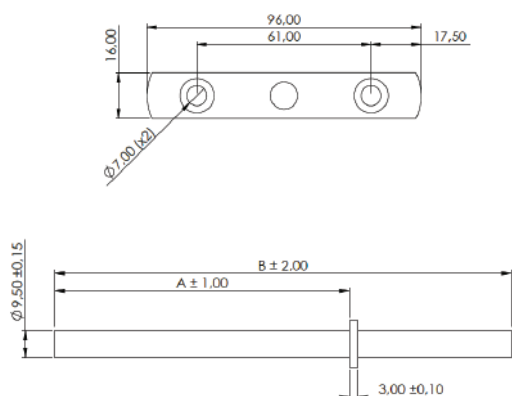

REFERÊNCIA	DESCRIÇÃO	A (mm)	B (mm)
006.03.046	Suporte Prateleira T Invisível 100mm	100	155
006.03.047	Suporte Prateleira T Invisível 150mm	150	205
006.03.048	Suporte Prateleira T Invisível 200mm	200	255
006.03.049	Suporte Prateleira T Invisível 250mm	250	305
006.03.050	Suporte Prateleira T Invisível 300mm	300	355
005.03.051	Suporte Prateleira T Invisível 350mm	350	405
005.03.056	Suporte Prateleira T Invisível 400mm	400	455

Material: Aço

Acabamento: Bicromatizado

Lote:

006.03.046 - 100un

006.03.047 - 80un

006.03.048 - 80un

006.03.049 - 60un

006.03.050 - 50un

006.03.051 - 50un

006.03.056 - 50un