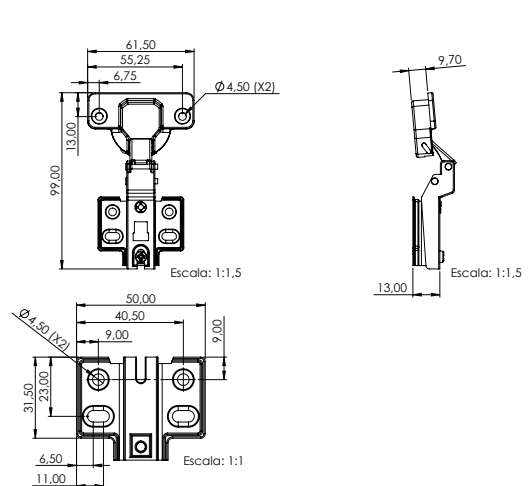

DOBRADIÇAS CALÇO FIXO SLIM COM PISTÃO 35MM

40 MIL
CICLOS

FECHAMENTO
SUAVE

001.05.018	Dobradiça Calço Fixo Slim 35mm com Pistão Reto
001.05.019	Dobradiça Calço Fixo Slim 35mm com pistão Curva
001.05.009	Dobradiça Calço Fixo Slim 35mm com pistão Super Curva

Material: Aço
Acabamento: Niquelado
Lote: 200un

Super Curva

DOBRADIÇAS 35MM SLIDE ON SEM PISTÃO

80 MIL
CICLOS

001.05.016	Dobradiça 35mm Slide On sem pistão Reto
001.05.017	Dobradiça 35mm Slide On sem pistão Curva

Material: Aço
Acabamento: Niquelado
Lote: 250un

Curva