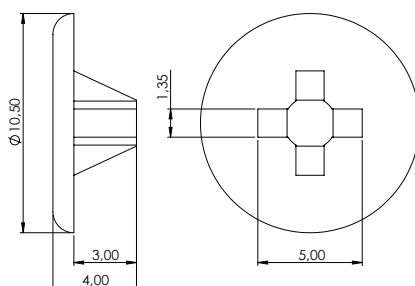

TAMPA PARAFUSO SOBERBO 1/4

007.02.011	Tampa Parafuso Soberbo 1/4

Material: Polímero
Acabamento: Consulte tabela de cores
Lote: 1000 unidades