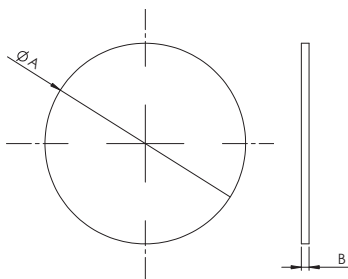

TAPA FURO AUTO ADESIVO

REFERÊNCIA	DESCRIÇÃO	A (mm)	B (mm)
007.03.013	Tapa Furo Auto Adesivo 13mm PVC	13	0,5
007.03.014	Tapa Furo Auto Adesivo 19mm PVC	19	0,5

Material: Polímero
Acabamento: Consulte nosso departamento de vendas
Lote: 007.03.013- 2025 unidades   007.03.014- 1008 unidades