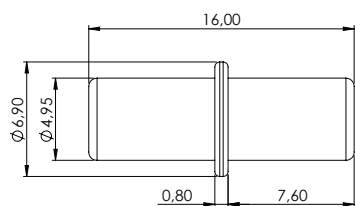

SUORTE PRATELEIRA METAL COM ORINGUI 5MM

006.03.008	Suporte Prateleira Metal com Oringui 5mm

Material: Aço
Acabamento: Niquelado
Lote: 1000 unidades

SUORTE PRATELEIRA METAL 5MM