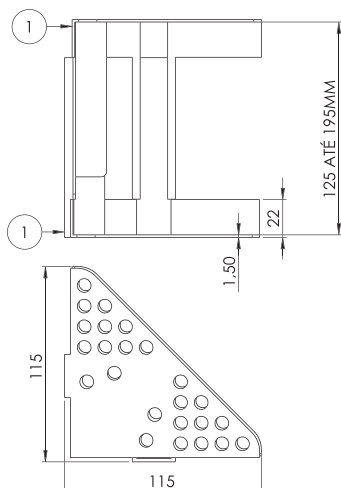

CANTONEIRAS DE PROTEÇÃO

CANTONEIRA PLÁSTICA 120X200MM