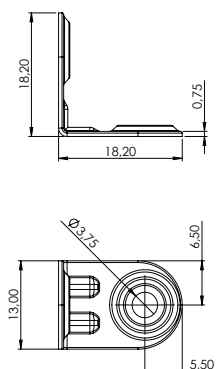

CANTONEIRA METÁLICA 13X18X18MM

002.02.017	Cantoneira Metálica 13x18x18mm 0,75mm

Material: Aço
Acabamento: Zincado Branco
Lote: 2500 unidades