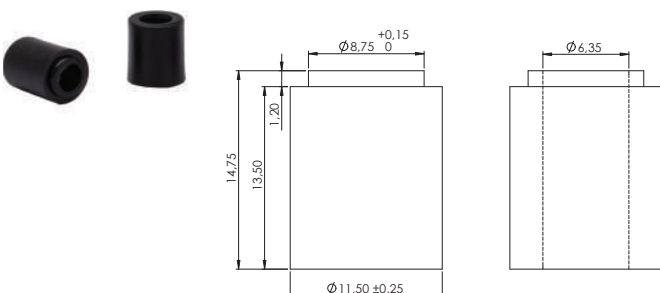

BUCHA PLÁSTICA 11,50X6,50X15MM