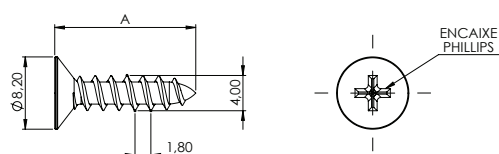

REFERÊNCIA	DESCRIÇÃO	A (mm)
005.12.041	Parafuso CHIP CH PHS 4,0x14mm INOX	14
005.12.040	Parafuso CHIP CH PHS 4,0x16mm INOX	16

Material: Aço Inoxidável
Acabamento: Natural
Lote: 500 unidades