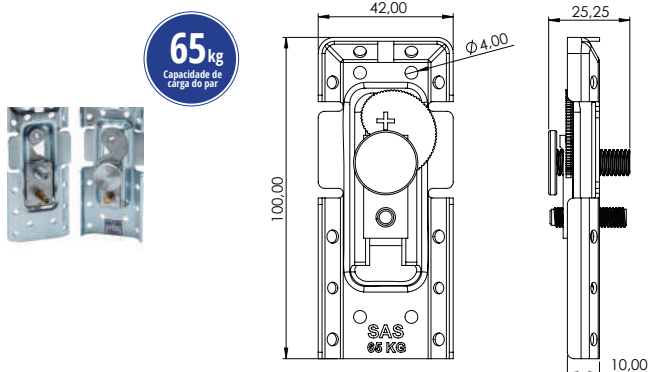

SUORTES DE FIXAÇÃO

SUORTE PÊNSIL INVISÍVEL

006.02.012	Suporte Pênsil Invisível

Material: Aço
Acabamento: Zincado Branco
Lote: 200 unidades

Possibilidade de ajuste na altura e afastamento.
Sistema antiqueda embaixo da possibilidade de ajuste.

RÉGUA DE FIXAÇÃO SUPORTE PÊNSIL INVISÍVEL