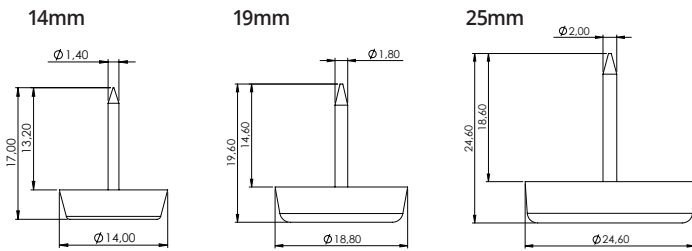

SAPATA PREGO DESLIZANTE

004.03.009	Sapata Prego 14mm Deslizante
004.03.010	Sapata Prego 19mm Deslizante
004.03.011	Sapata Prego 25mm Deslizante

Material: Polímero / Aço
Acabamento: Branco / Preto
Lote: 500 unidades