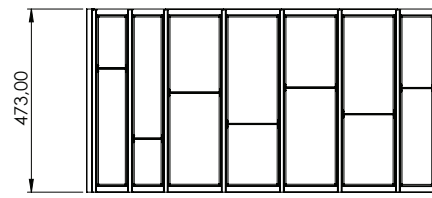

KIT DIVISÓRIAS PARA GAVETA 900MM

008.02.031

Vão livre da gaveta:
Profundidade 473mm X
Largura 900mm

Composição do Kit:

- 1 Concha p/ divisória de talheres p/ gavetas 200mm
- 2 Divisor de talheres 200mm
- 1 Concha p/ divisória de talheres p/ gavetas 100mm
- 1 Divisor de talheres 100mm
- 4 Concha p/ divisória de talheres p/ gavetas 150mm
- 4 Divisor de talheres 150mm
- 8 Perfil de conexão divisória
- 2 Vedação das divisórias laterais