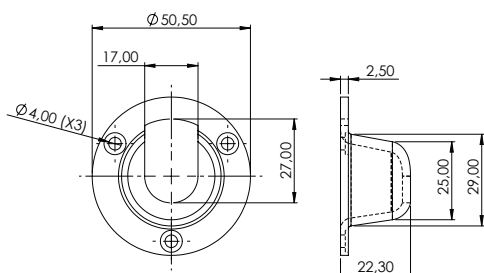

006.01.004	Suporte Cabideiro Plástico Oblongo 3 Furos

006.01.005	Suporte Cabideiro Plástico Oblongo 3 Furos Cromado

Material: Polímero
Acabamento: Consulte tabela de cores / Cromado
Lote: 500 unidades