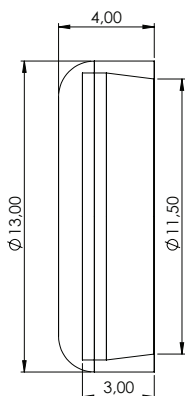

TAMPA PARAFUSO 13MM CPL

007.02.008	Tampa Parafuso 13mm CPL

Material: Polímero
Acabamento: Consulte tabela de cores
Lote: 1000 unidades

TAMPA PARAFUSO 13MM CPL COM PINO