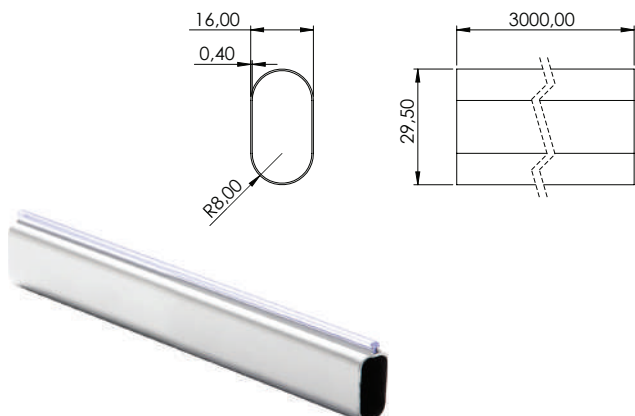

TUBOS

TUBO CABIDEIRO OBLONGO COM BAGUETE

002.13.002 Tubo Cabideiro Oblongo com Baguete 3000mm

Material: Polímero / Alumínio
Acabamento: Anodizado Fosco / Branco / Preto
Lote: 10 unidades