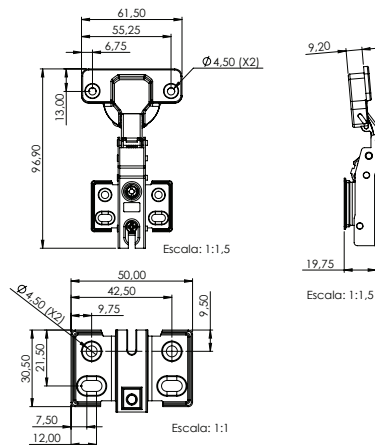

Curva

Super Curva