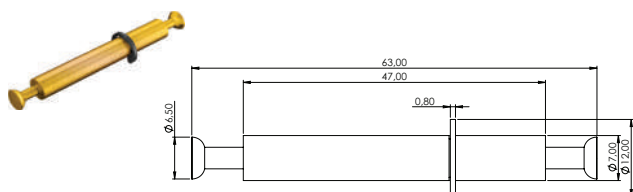

HASTES

HASTE DUPLA MINIFIX COM ANEL 63MM

005.08.001 Haste Dupla Minifix com anel 63mm ZA

Material: Aço
Acabamento: Zincado Amarelo
Lote: 1000 unidades
Para chapa de 18mm.