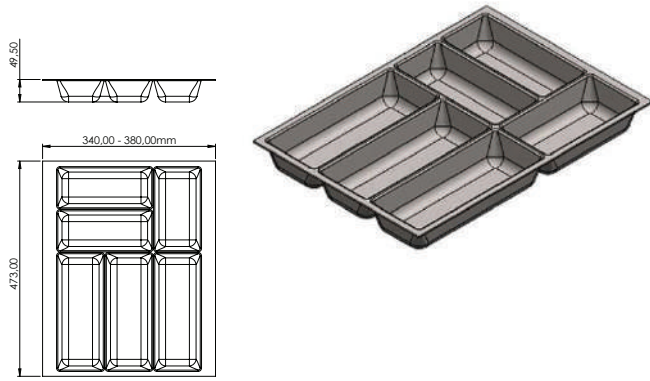

DIVISOR DE TALHERES NOLAGO 473X380MM CINZA ESCURO

008.02.041 | 008.02.062 (com perfil de acabamento)