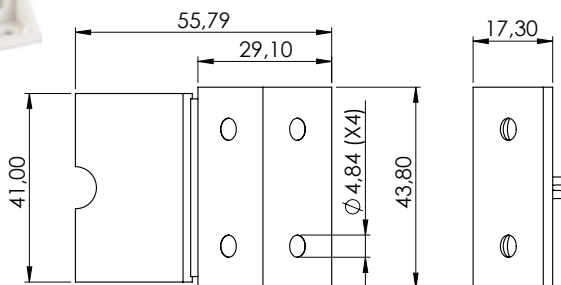

CONECTORES DE MONTAGEM

CONECTOR DE MONTAGEM DUPLO

005.06.001 Conector de Montagem Plástico Duplo

Material: Polímero
Acabamento: Consulte tabela de cores
Lote: 500 unidades

CONECTOR DE MONTAGEM DUPLO TAMPA SEPARADA