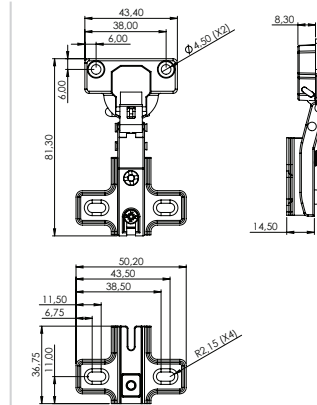

DOBRADIÇAS 26MM SLIDE ON CURVA

40 MIL
CICLOS

001.05.013	Dobradiça 26mm Slide On Curva Calço 3
001.05.014	Dobradiça 26mm Slide On Curva Calço 5
001.05.020	Dobradiça 26mm Slide On Curva Calço 7
001.05.015	Dobradiça 26mm Slide On Curva Calço 12

Material: Aço
Acabamento: Niquelado
Lote: 500un
Venda em kits para a indústria

Calço 7

DOBRADIÇAS 26MM SLIDE ON RETA

40 MIL
CICLOS

001.05.010	Dobradiça 26mm Slide On Reto Calço 3
001.05.011	Dobradiça 26mm Slide On Reto Calço 5
001.05.021	Dobradiça 26mm Slide On Reto Calço 7
001.05.012	Dobradiça 26mm Slide On Reto Calço 12

Material: Aço
Acabamento: Niquelado
Lote: 500un
Venda em kits para a indústria