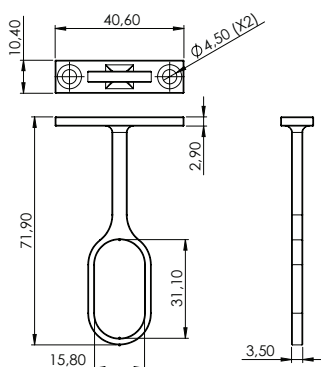

SUPORTE CABIDEIRO ZAMAC OBLONGO AÉREO CENTRAL

006.01.032	Suporte Cabideiro Zamac Oblong Aéreo Central

Material: Zamac
Acabamento: Niquelado
Lote: 1000 unidades