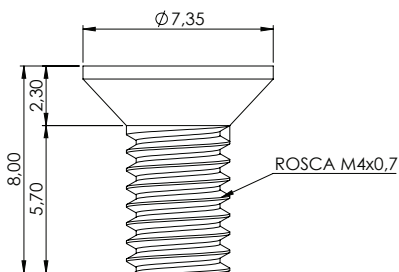

PARAFUSO CH PHILLIPS MÉTRICO M4X8MM TRILOBULAR

002.16.002	Parafuso CH Phillips Métrico M4x8mm Trilobular

Material: Aço
Acabamento: Zincado Branco
Lote: 500 unidades

CAVILHAS

CAVILHA PLÁSTICA