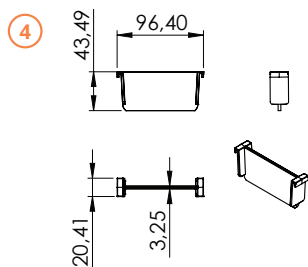

DIVISOR DE TALHERES 100MM PARA GAVETAS

008.02.011 Branco
008.02.012 Preto