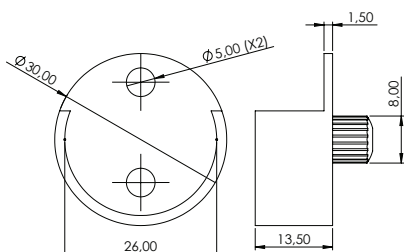

006.01.002	Suporte Cabideiro Plástico MC Com Pino 8mm

Material: Polímero
Acabamento: Consulte tabela de cores
Lote: 500 unidades

SUPORTE CABIDEIRO PLÁSTICO MC SEM PINO