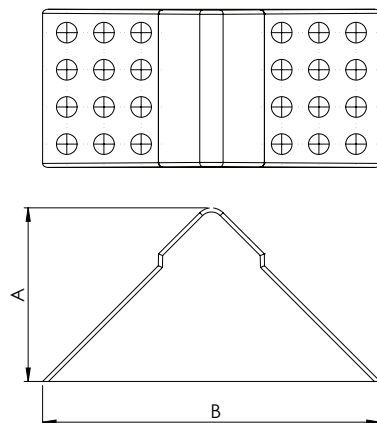

Material: Polímero
Acabamento: Preto
Lote:

004.04.003 - 1000 unidades
004.04.005 - 4000 unidades
004.04.008 - 1500 unidades
004.04.009 - 1500 unidades
004.04.010 - 1500 unidades
004.04.012 - 1000 unidades