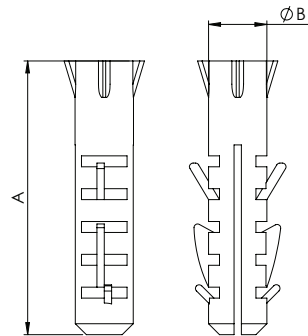

BUCHA PLÁSTICA PARA PARAFUSO III

REFERÊNCIA	DESCRIÇÃO	A (mm)	B (mm)
005.03.003	Bucha Plástica 06mm para Parafuso III	30	6
005.03.005	Bucha Plástica 08mm para Parafuso III	40	8
005.03.008	Bucha Plástica 10mm para Parafuso III	50	10

Material: Polímero

Acabamento: Cinza

Lote:

005.03.003 - 1000 unidades

005.03.005 - 1000 unidades

005.03.008 - 500 unidades

BUCHA PLÁSTICA 08MM MULTIUSO