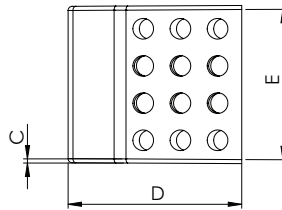

Material: Polímero
Acabamento: Preto
Lote:

004.04.003 - 1000 unidades
004.04.005 - 4000 unidades
004.04.008 - 1500 unidades
004.04.009 - 1500 unidades
004.04.010 - 1500 unidades
004.04.012 - 1000 unidades