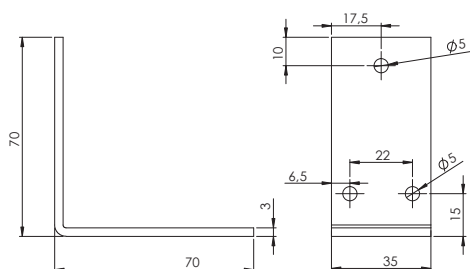

CANTONEIRA METÁLICA 35X70X70MM

002.02.009	Cantoneira Metálica 35x70x70mm

Material: Aço
Acabamento: Zincado Branco
Lote: 100 unidades