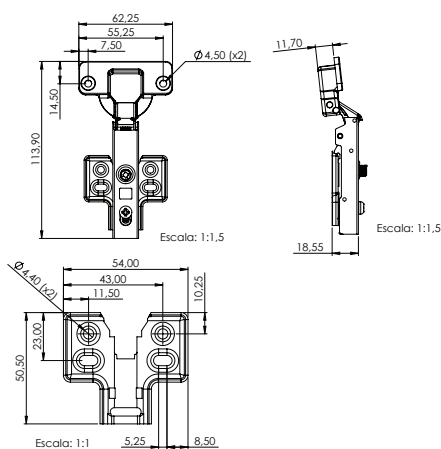

DOBRADIÇAS

DOBRADIÇAS CANECO 35MM INOX CALÇO CLICK

001.10.001	Dobradiça 35mm Click Inox com Pistão Curva
001.10.002	Dobradiça 35mm Click Inox com Pistão Reta
001.10.003	Dobradiça 35mm Click Inox com Pistão Super Curva

Material: Inox
Acabamento: Natural
Lote: 200 un

Reta

DOBRADIÇAS CANECO 35MM INOX CALÇO FIXO

001.10.004	Dobradiça 35mm Calço Fixo Inox com Pistão Curva
001.10.005	Dobradiça 35mm Calço Fixo Inox com Pistão Reta
001.10.006	Dobradiça 35mm Calço Fixo Inox com Pistão Super Curva

Material: Inox
Acabamento: Natural
Lote: 200un