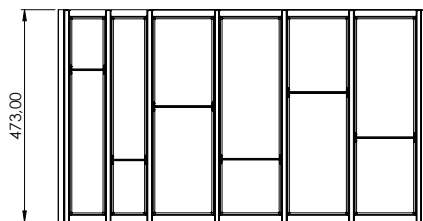

KIT DIVISÓRIAS PARA GAVETA 800MM

008.02.030

Vão livre da gaveta:
Profundidade 473mm X
Largura 800mm

Composição do Kit:

- 1 Concha p/ divisória de talheres p/ gavetas 200mm
- 2 Divisor de talheres 200mm
- 4 Concha p/ divisória de talheres p/ gavetas 150mm
- 4 Divisor de talheres 150mm
- 7 Perfil de conexão divisória
- 2 Vedação das divisórias laterais