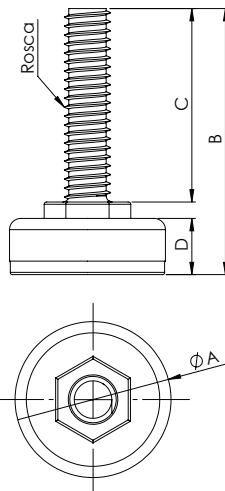

SAPATA NIVELADORA NIQUELADA

REFERÊNCIA	DESCRIÇÃO	A (mm)	B (mm)	C (mm)	D (mm)	ROSCA
004.05.001	Sapata Niveladora 20mm 1/4x1 Niquelada	20	35	25,7	7,5	1/4
004.05.002	Sapata Niveladora 31mm 5/16 Niquelada	31	39	25,7	10	5/16

Material: Polímero / Aço

Acabamento: Niquelado

Lote: 250 unidades

Bucha vendida separadamente.