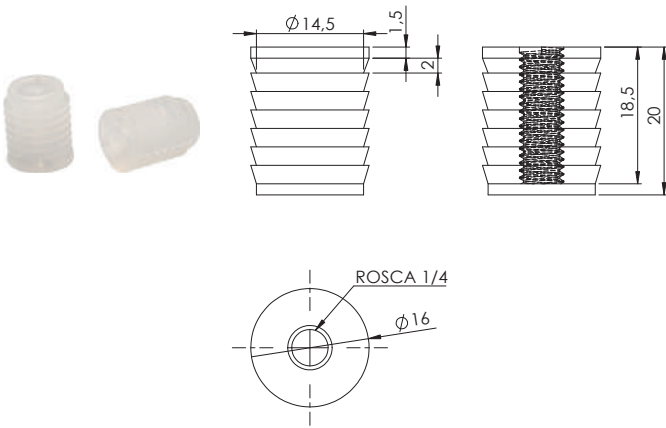

BUCHA 16X20MM ¼

005.03.009	Bucha 16x20mm ¼

Material: Polímero
Acabamento: Natural
Lote: 1000 unidades

BUCHA PLÁSTICA M6