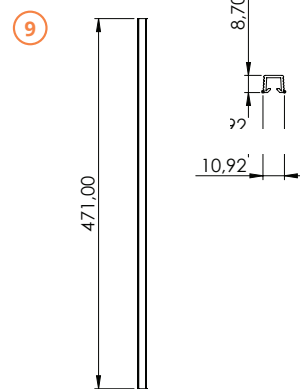

PERFIL DE CONEXÃO DIVISÓRIA

008.02.019 Alumínio
008.02.021 Preto