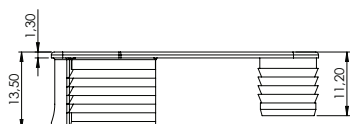

DISPOSITIVO DE MONTAGEM VB36 DUPLO 15MM METAL COM PARAFUSO

006.03.039 Dispositivo de Montagem VB36 Duplo 15mm Metal com Parafuso

Material: Zamac (dispositivo) / Aço (parafuso)

Acabamento: Niquelado

Lote: 1000 unidades