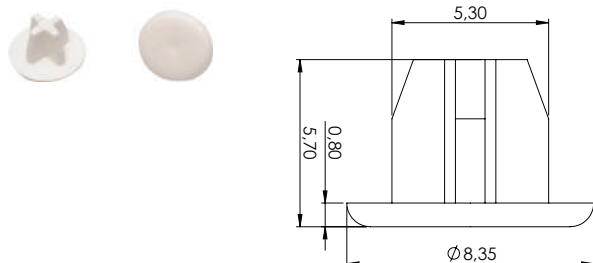

007.03.002	Tapa Furo 05mm Cruz

Material: Polímero

Acabamento: Consulte tabela de cores

Lote: 1000 unidades