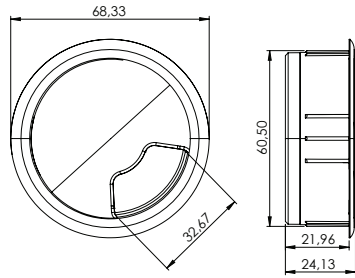

PASSA FIO 4 ESTÁGIOS

003.02.001	Passa Fio 4 Estágios 68x24mm
003.02.002	Passa Fio 4 Estágios 68x24mm Cromado

Material: Polímero

Acabamento: Consulte tabela de cores / Cromado

Lote: 100 unidades