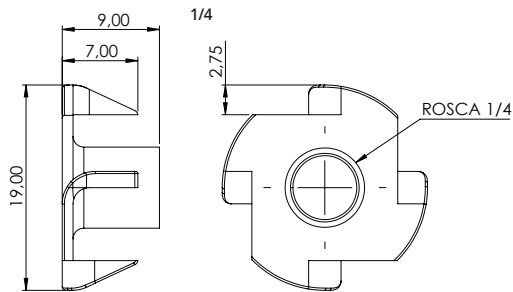

PORCA GARRA

005.10.001	Porca Garra 1/4
005.10.002	Porca Garra 5/16

Material: Aço
Acabamento: Zincado Branco
Lote: 500 unidades