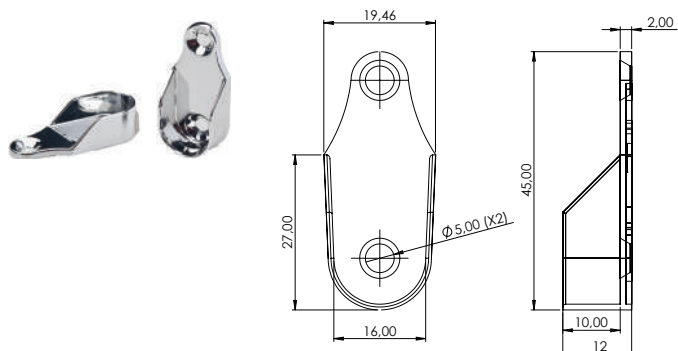

## SUPORTE CABIDEIRO ZAMAC OBLONGO

006.01.024	Suporte Cabideiro Zamac Oblongo
------------	---------------------------------

**Material:** Zamac  
**Acabamento:** Cromado  
**Lote:** 100 unidades