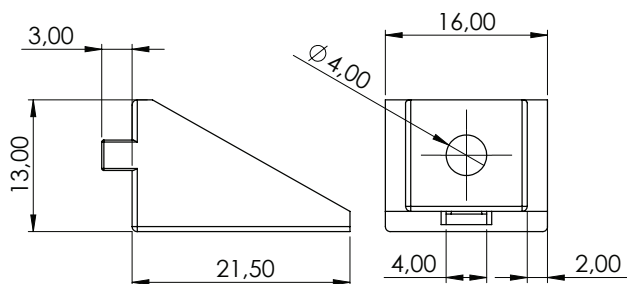

002.03.003 Cantoneira Plástica Angular Com Guia

Material: Polímero
Acabamento: Consulte tabela de cores
Lote: 1000 unidades

CANTONEIRA PLÁSTICA ANGULAR SEM GUIA