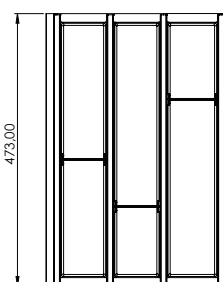

KIT DIVISÓRIAS PARA GAVETA 300MM

008.02.025

Composição do Kit:
1 Concha para divisória de talheres para gavetas 200mm
2 Divisor de talheres 200mm
1 Concha para divisória de talheres para gavetas 100mm
1 Divisor de talheres 100mm
4 Perfil de conexão divisória
2 Vedação das divisórias laterais

Vão livre da gaveta: Profundidade 473mm X Largura 300mm