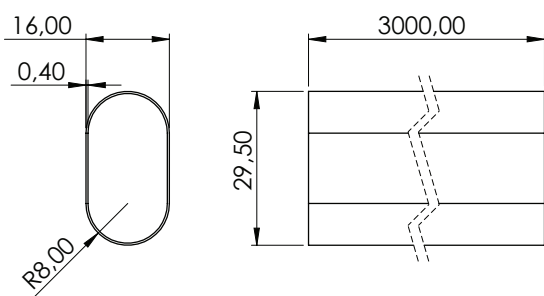

002.13.001	Tubo Cabideiro Oblongo 3 metros

Material: Aço
Acabamento: Cromado
Lote: 10 unidades