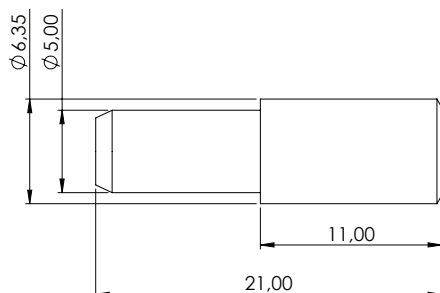

006.03.018	Suporte Prateleira Metal 5mm

Material: Aço
Acabamento: Niquelado
Lote: 1000 unidades