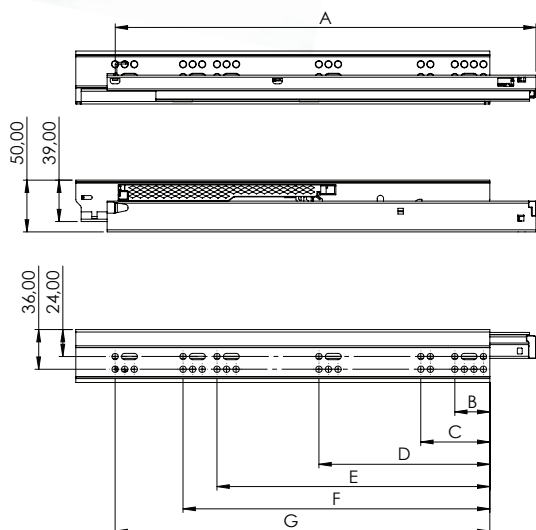

## CORREDIÇAS INVISÍVEIS PUSH TO OPEN

REFERÊNCIA	DESCRIÇÃO	A (mm)	B (mm)	C (mm)	D (mm)	E (mm)	F (mm)	G (mm)
001.06.300	Corrediça Invisível Push To Open 300mm	300	33	65	161	257		
001.06.350	Corrediça Invisível Push To Open 350mm	350	33	65	161	257		
001.06.400	Corrediça Invisível Push To Open 400mm	400	33	65	161	257		
001.06.450	Corrediça Invisível Push To Open 450mm	450	33	65	161	257	289	
001.06.500	Corrediça Invisível Push To Open 500mm	500	33	65	161	257	289	353
001.06.550	Corrediça Invisível Push To Open 550mm	550	33	65	161	257	289	353
01.006.600	Corrediça Invisível Push To Open 600mm	600	33	65	161	257	289	353