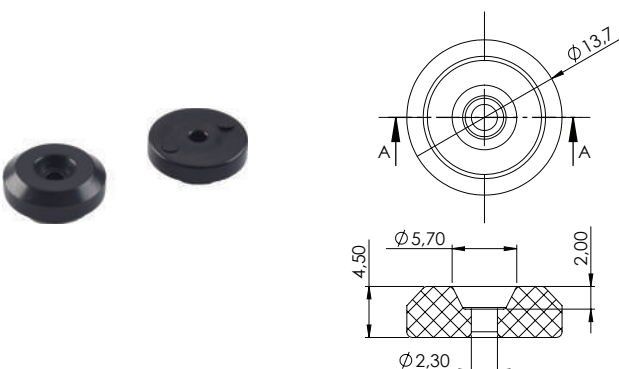

SAPATA PLÁSTICA PARA PREGO DESLIZANTE

004.03.006	Sapata Plástica para Prego 14mm Deslizante

Material: Polímero
Acabamento: Preto
Lote: 1000 unidades