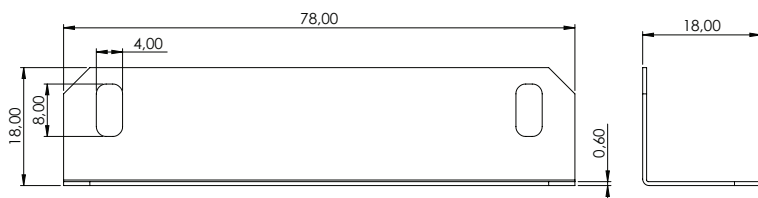

CANTONEIRA METÁLICA PARA GAVETA

002.02.014 Cantoneira Metálica 80x18x18mm para Gaveta

Material: Aço
Acabamento: Zincado Branco
Lote: 1000 unidades