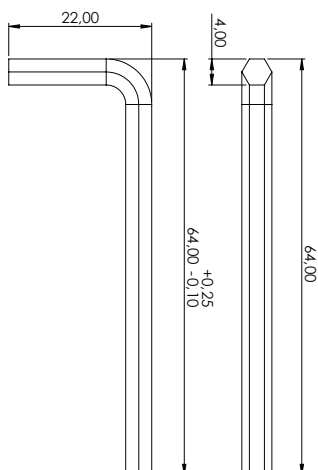

005.05.004	Chave Allen M4x60mm

Material: Aço
Acabamento: Zincado Branco
Lote: 2000 unidades