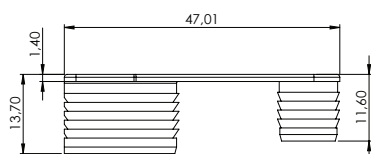

DISPOSITIVO DE MONTAGEM VB36 DUPLO 15MM PLÁSTICO COM PARAFUSO

006.03.040 Dispositivo de Montagem VB36 Duplo 15mm Plástico com Parafuso

Material: Polímero (dispositivo) / Aço (parafuso)

Acabamento: Branco / Cinza / Marrom / Preto

Lote: 1000 unidades