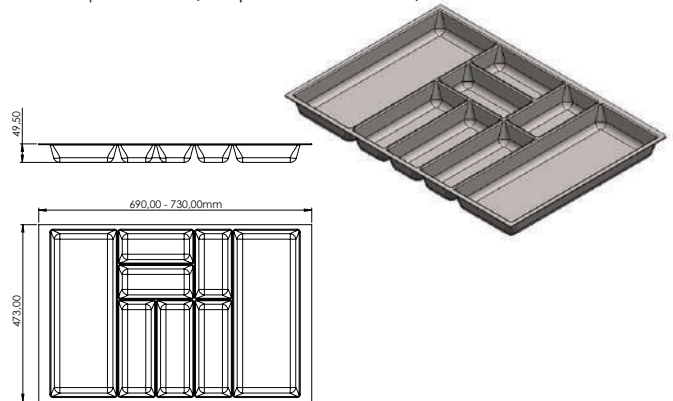

DIVISOR DE TALHERES NOLAGO 473X730MM CINZA ESCURO

008.02.038 | 008.02.056 (com perfil de acabamento)