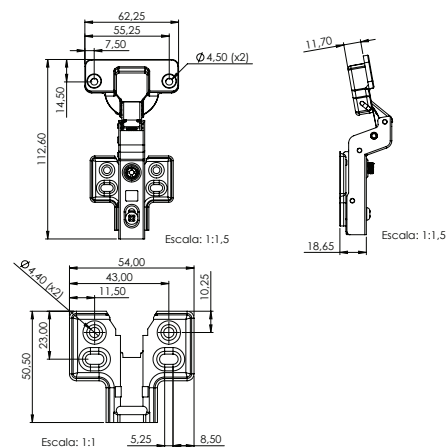

Super Curva