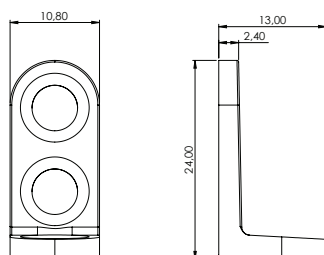

SUPORE PRATELEIRA 3 FUROS

006.03.041 Suporte Prateleira 3 Furos

Material: Zamac

Acabamento: Epoxi Branco / Epoxi Preto / Niquelado

Lote: 5000 unidades