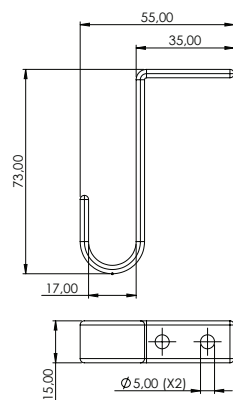

SUPORTE CABIDEIRO AÇO OBLONGO CENTRAL 15MM

006.01.010	Suporte Cabideiro Aço Oblong Central 15mm

Material: Aço
Acabamento: Zincado Branco
Lote: 100 unidades