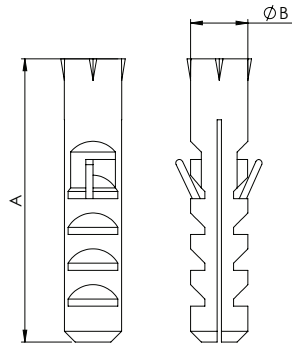

BUCHA PLÁSTICA PARA PARAFUSO I

REFERÊNCIA	DESCRIÇÃO	A (mm)	B (mm)
005.03.001	Bucha Plástica 05mm para Parafuso I	25	5
005.03.002	Bucha Plástica 06mm para Parafuso I	30	6
005.03.006	Bucha Plástica 08mm para Parafuso I	40	8
005.03.007	Bucha Plástica 10mm para Parafuso I	50	10

Material: Polímero

Acabamento: Cinza

Lote:

005.03.001 - 1000 unidades

005.03.002 - 1000 unidades

005.03.006 - 1000 unidades

005.03.007 - 500 unidades