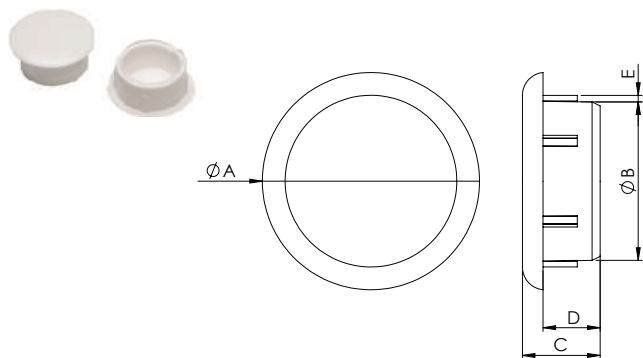

Acabamentos

TAPA FUROS

TAPA FURO 05MM CRUZ

REFERÊNCIA	DESCRIÇÃO	A (mm)	B (mm)	C (mm)	D (mm)	E (mm)
007.03.001	Tapa Furo 05mm	8	4,8	4,6	3,6	0,2
007.03.003	Tapa Furo 06mm	8,8	7,8	5,7	4,8	0,2
007.03.004	Tapa Furo 07,5mm	8,35	5,3	5,7	4,9	
007.03.005	Tapa Furo 08mm	10	8,7	5,7	4,8	0,2
007.03.006	Tapa Furo 09,5mm	13	9,5	7,5	6,5	
007.03.007	Tapa Furo 10mm	12	9,8	6	4,9	0,2
007.03.008	Tapa Furo 12mm	15	11,5	7,2	5,6	0,4
007.03.009	Tapa Furo 15mm	19,5	14	5,7	4,7	0,8
007.03.010	Tapa Furo 15mm Borda Baixa	17,6	14,4	3,3	2,3	0,4

Material: Polímero

Acabamento: Consulte tabela de cores

Lote: 1000 unidades

TAPA FURO 05MM CRUZ