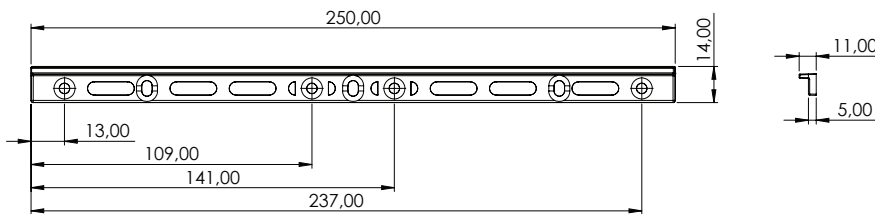

001.01.001	Corrediça Plástica 16x14x250mm

Material: Polímero
Acabamento: Branco, Preto
Lote: 1000 unidades