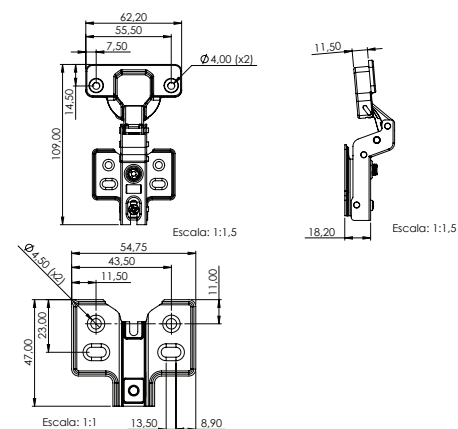

**Material:** Inox  
**Acabamento:** Natural  
**Lote:** 200un

Curva

Reta

Super Curva