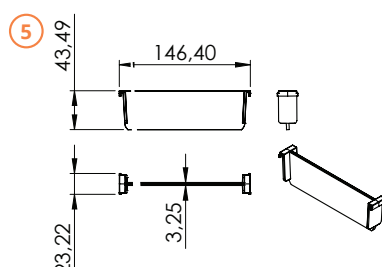

DIVISOR DE TALHERES 150MM PARA GAVETAS

008.02.013 Branco
008.02.014 Preto