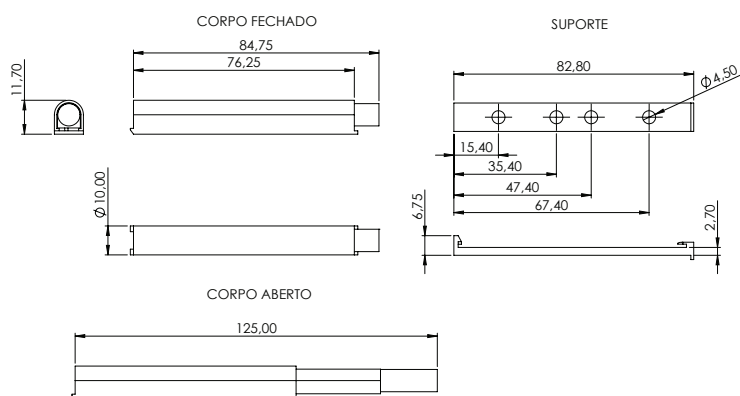

011.01.001	Pulsador Magnético de sobrepор branco
011.01.002	Pulsador Magnético de sobrepор cinza

Material: Polímero
Acabamento: Branco / Cinza
Lote: unidades