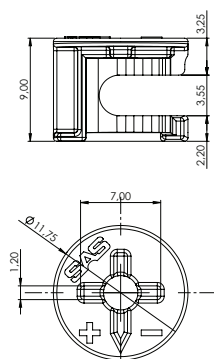

TAMBOR SASFIX ZAMAC 12X9MM