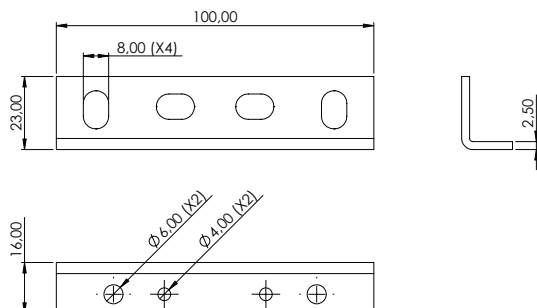

SUPORTE AÉREO METAL SEM PINOS

006.02.007	Suporte Aéreo Metal sem Pinos

Material: Aço
Acabamento: Zincado Branco
Lote: 100 unidades