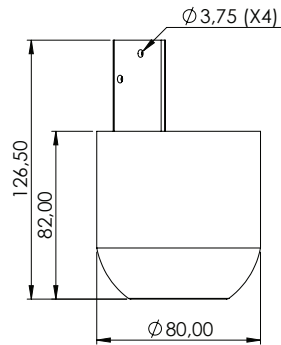

PÉ PLÁSTICO BALCÃO REDONDO 85X80MM

004.02.002	Pé Plástico Balcão Redondo 85x80mm

Material: Polímero

Acabamento: Consulte tabela de cores

Lote: 200 unidades