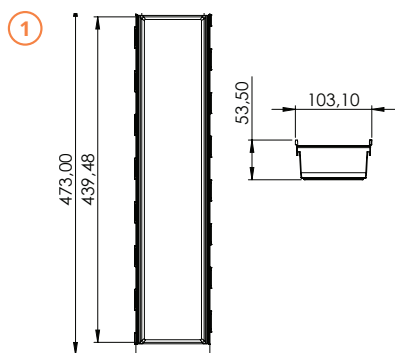

CONCHA PARA DIVISÓRIA DE TALHERES 100MM PARA GAVETAS

008.02.003 Branco
008.02.004 Preto