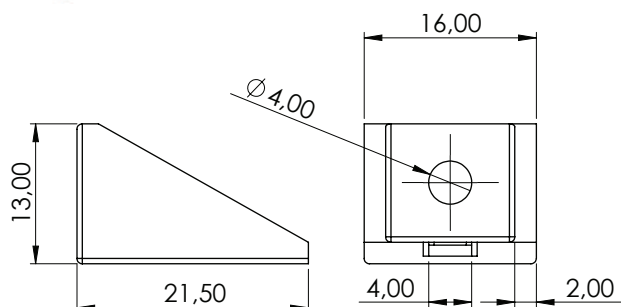

002.03.004 Cantoneira Plástica Angular Sem Guia

Material: Polímero
Acabamento: Consulte tabela de cores
Lote: 1000 unidades