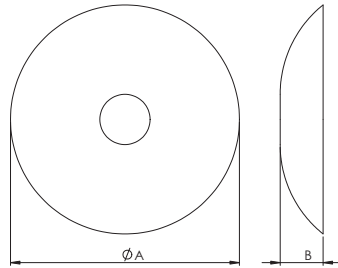

BATENTE DE SILICONE

REFERÊNCIA	DESCRIÇÃO	A (mm)	B (mm)
002.01.001	Batente de Silicone 08mm	8	1,5
002.01.002	Batente de Silicone 13mm	13	1,5
002.01.003	Batente de Silicone 20mm	20	1,5
002.01.004	Batente de Silicone 30mm	30	1,5

Material: Silicone
Acabamento: Natural
Lote: 50 unidades

CANTONEIRAS METÁLICAS

CANTONEIRA METÁLICA 4 FUROS MULTIUSO