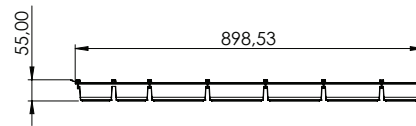

KIT DIVISÓRIAS PARA GAVETA 900MM

008.02.031

Vão livre da gaveta:
Profundidade 473mm X
Largura 900mm

Composição do Kit:

- 1 Concha p/ divisória de talheres p/ gavetas 200mm
- 2 Divisor de talheres 200mm
- 1 Concha p/ divisória de talheres p/ gavetas 100mm
- 1 Divisor de talheres 100mm
- 4 Concha p/ divisória de talheres p/ gavetas 150mm
- 4 Divisor de talheres 150mm
- 8 Perfil de conexão divisória
- 2 Vedação das divisórias laterais