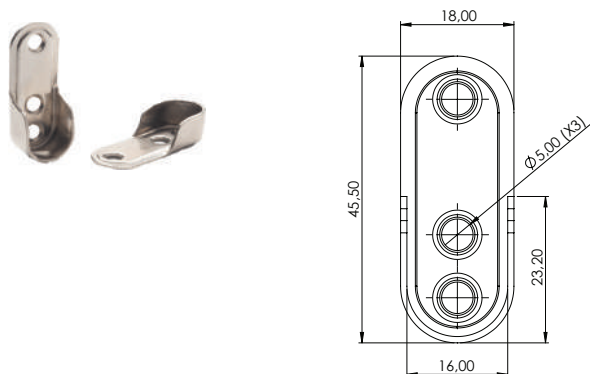

SUPORTE CABIDEIRO AÇO OBLONGO

006.01.025	Suporte Cabideiro Aço Oblongo

Material: Aço
Acabamento: Niquelado
Lote: 1000 unidades