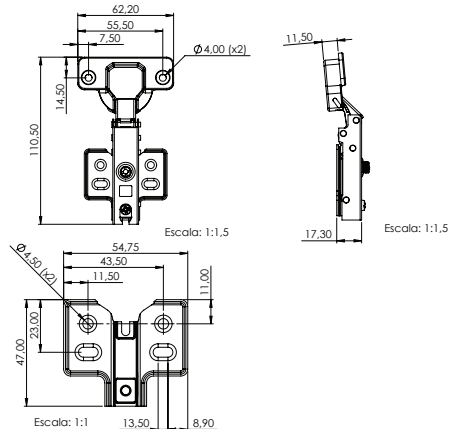

DOBRADIÇAS

DOBRADIÇAS CANECO 35MM INOX CALÇO CLICK

001.10.001	Dobradiça 35mm Click Inox com Pistão Curva
001.10.002	Dobradiça 35mm Click Inox com Pistão Reta
001.10.003	Dobradiça 35mm Click Inox com Pistão Super Curva

Material: Inox
Acabamento: Natural
Lote: 200 un

DOBRADIÇAS CANECO 35MM INOX CALÇO FIXO

001.10.004	Dobradiça 35mm Calço Fixo Inox com Pistão Curva
001.10.005	Dobradiça 35mm Calço Fixo Inox com Pistão Reta
001.10.006	Dobradiça 35mm Calço Fixo Inox com Pistão Super Curva

Material: Inox
Acabamento: Natural
Lote: 200un

Reta