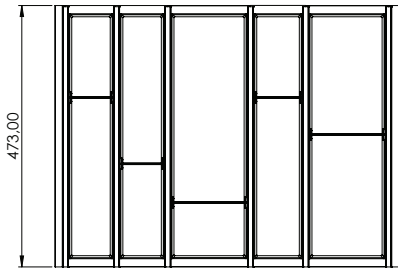

KIT DIVISÓRIAS PARA GAVETA 600MM

008.02.034

Vão livre da gaveta:
Profundidade 473mm X
Largura 600mm

Composição do Kit:

- 1 Concha p/ divisória de talheres p/ gavetas 200mm
- 2 Divisor de talheres 200mm
- 1 Concha p/ divisória de talheres p/ gavetas 100mm
- 1 Divisor de talheres 100mm
- 2 Concha p/ divisória de talheres p/ gavetas 150mm
- 2 Divisor de talheres 150mm
- 6 Perfil de conexão divisória
- 2 Vedação das divisórias laterais