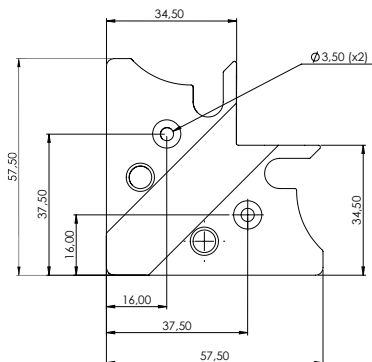

ESQUADRETA PARA PERFIL 34,5MM

002.16.003	Esquadreta Metálica para Perfil 34,5mm
009.16.034	Kit Ferragem 04 Esquadretas 34,5mm com parafuso

Material: Aço
Acabamento: Zincada branca
Lote: 250 unidades