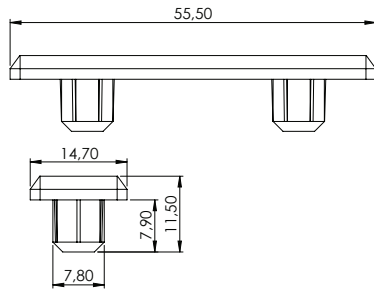

SAPATA PLÁSTICA 15X60MM DESLIZANTE

004.03.004 Sapata Plástica 15x60mm Deslizante

Material: Polímero
Acabamento: Consulte tabela de cores
Lote: 1000 unidades