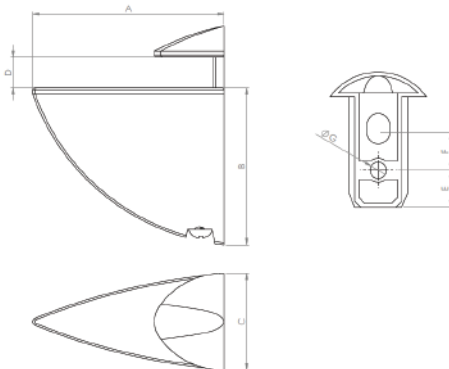

Material: Zamac
Acabamento: Escovado
Lote:
006.03.052 - 28 unidades
006.03.053 - 20 unidades
006.03.054 - 6 unidades

Acompanha bucha e parafuso.