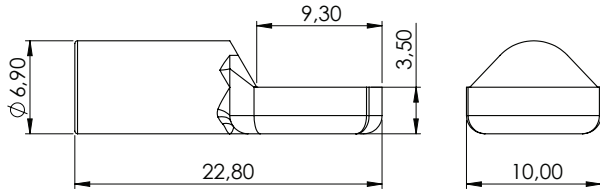

SUPORE PRATELEIRA METAL 7MM

006.03.020 Suporte Prateleira Metal 7mm

Material: Zamac
Acabamento: Niquelado
Lote: 1000 unidades