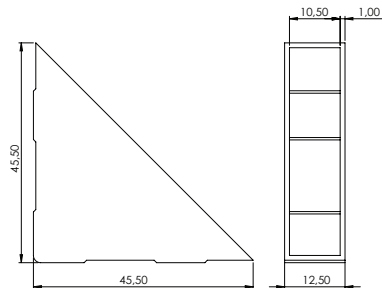

CANTONEIRA PLÁSTICA 45X10MM

002.04.001

Cantoneira Plástica 45x10mm Proteção de Móveis

Material: Polímero
Acabamento: Preto
Lote: 5000 unidades