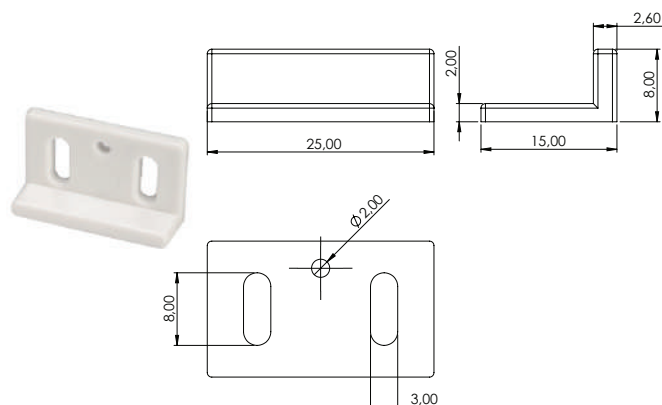

BATENTE PLÁSTICO PORTA DE VIDRO

002.01.009 Batente Plástico para Porta de Vidro

Material: Polímero
Acabamento: Consulte tabela de cores
Lote: 1000 unidades