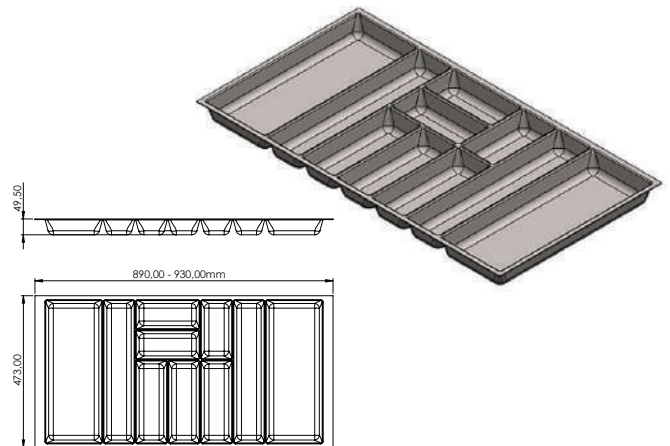

DIVISOR DE TALHERES NOLAGO 473X930MM CINZA ESCURO

008.02.036 | 008.02.055 (com perfil de acabamento)