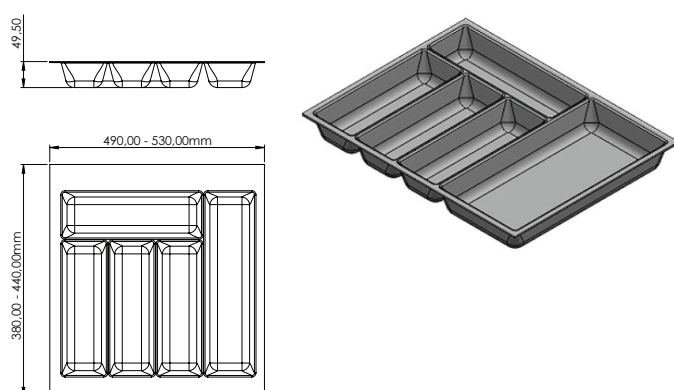

DIVISOR DE TALHERES NOLAGO 440X530MM CINZA ESCURO

008.02.046 | 008.02.052 (com perfil de acabamento)