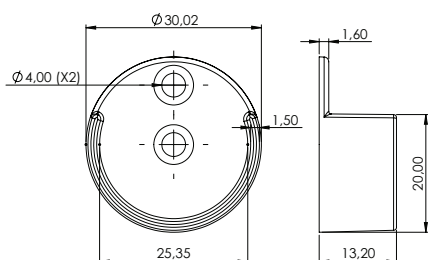

006.01.003	Suporte Cabideiro Plástico MC Sem Pino

Material: Polímero
Acabamento: Consulte tabela de cores
Lote: 500 unidades

SUPORTE CABIDEIRO PLÁSTICO OBLONGO 3 FUROS