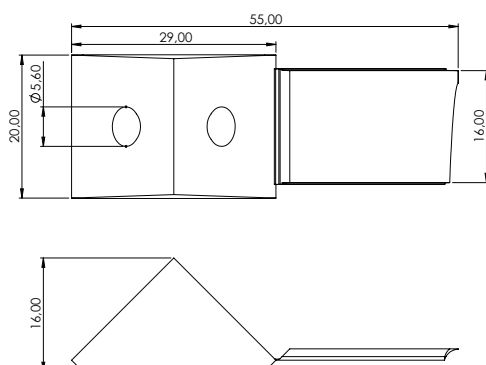

005.06.003 Conector de Montagem Plástico Simples

Material: Polímero
Acabamento: Consulte tabela de cores
Lote: 500 unidades