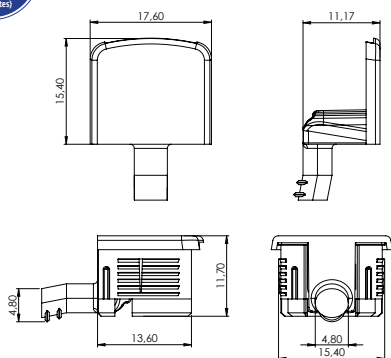

SUPORE UNIBLOCK 15MM COM PINO

Capacidade de carga
35 kg
(por prateleira com 4 suportes)

006.03.045 Suporte Uniblock Plástico/Metal 15mm com pino

Material: Zamac / Polímero

Acabamento: Epoxi Branco / Epoxi Preto / Niquelado

Lote: 2000 unidades

SUPORE PRATELEIRA T INVISÍVEL