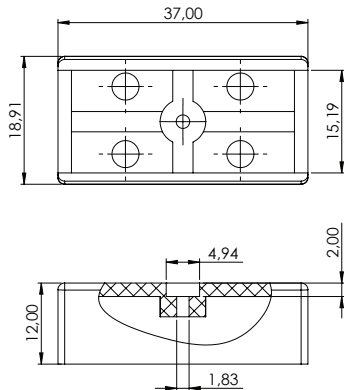

SAPATA PLÁSTICA 15X30MM DESLIZANTE

004.03.003 Sapata Plástica 15x30mm Deslizante

Material: Polímero
Acabamento: Consulte tabela de cores
Lote: 1000 unidades

FIXADORES PARA PÉS

FIXADOR PÉ PLÁSTICO REGULÁVEL 4 FUROS PARA RODAPÉ