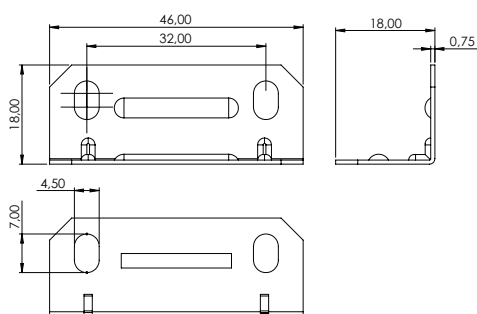

CANTONEIRA METÁLICA FURO OBLONGO

002.02.007	Cantoneira Metálica 46x18x18mm Furo Oblongo

Material: Aço
Acabamento: Zincado Branco
Lote: 1000 unidades