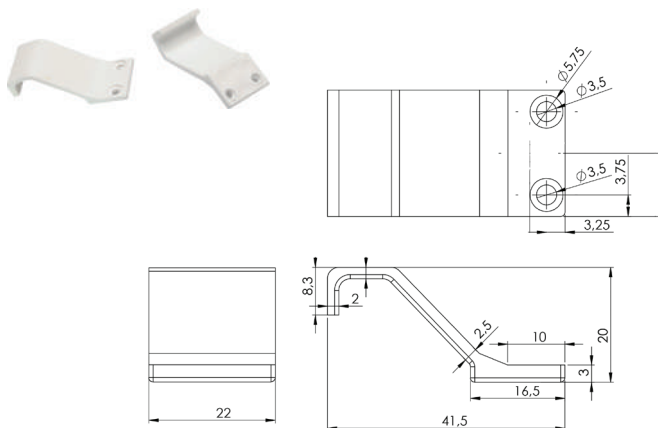

002.12.001	Trava Plástica para Gaveta

Material: Polímero
Acabamento: Consulte tabela de cores
Lote: 500 unidades