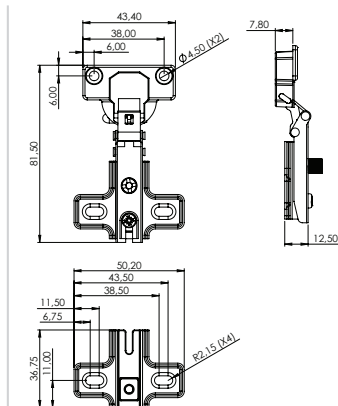

DOBRADIÇAS 26MM SLIDE ON CURVA

40 MIL
CICLOS

001.05.013	Dobradiça 26mm Slide On Curva Calço 3
001.05.014	Dobradiça 26mm Slide On Curva Calço 5
001.05.020	Dobradiça 26mm Slide On Curva Calço 7
001.05.015	Dobradiça 26mm Slide On Curva Calço 12

Material: Aço
Acabamento: Niquelado
Lote: 500un
Venda em kits para a indústria

DOBRADIÇAS 26MM SLIDE ON RETA

40 MIL
CICLOS

001.05.010	Dobradiça 26mm Slide On Reto Calço 3
001.05.011	Dobradiça 26mm Slide On Reto Calço 5
001.05.021	Dobradiça 26mm Slide On Reto Calço 7
001.05.012	Dobradiça 26mm Slide On Reto Calço 12

Material: Aço
Acabamento: Niquelado
Lote: 500un
Venda em kits para a indústria

Calço 5