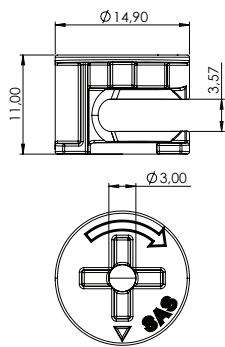

TAMBOR SASFIX ZAMAC 15X11MM

005.11.004	Tambor Sasfix Zamac 15x11mm

Material: Zamac
Acabamento: Niquelado
Lote: 2000 unidades