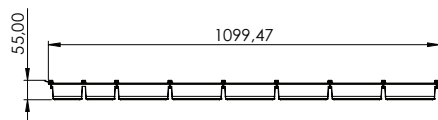

KIT DIVISÓRIAS PARA GAVETA 1.100MM

008.02.032

Composição do Kit:

- 1 Concha p/ divisória de talheres p/ gavetas 200mm
- 2 Divisor de talheres 200mm
- 6 Concha p/ divisória de talheres p/ gavetas 150mm
- 6 Divisor de talheres 150mm
- 9 Perfil de conexão divisória
- 2 Vedação das divisórias laterais

Vão livre da gaveta: Profundidade 473mm X Largura 1.100mm