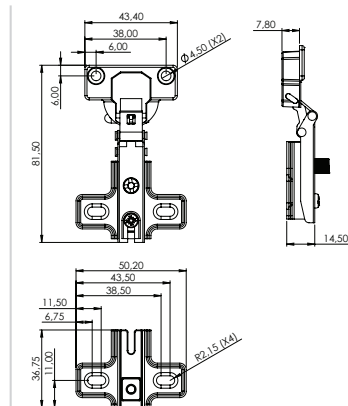

DOBRADIÇAS 26MM SLIDE ON CURVA

40 MIL
CICLOS

001.05.013	Dobradiça 26mm Slide On Curva Calço 3
001.05.014	Dobradiça 26mm Slide On Curva Calço 5
001.05.020	Dobradiça 26mm Slide On Curva Calço 7
001.05.015	Dobradiça 26mm Slide On Curva Calço 12

Material: Aço
Acabamento: Niquelado
Lote: 500un
Venda em kits para a indústria

DOBRADIÇAS 26MM SLIDE ON RETA

40 MIL
CICLOS

001.05.010	Dobradiça 26mm Slide On Reto Calço 3
001.05.011	Dobradiça 26mm Slide On Reto Calço 5
001.05.021	Dobradiça 26mm Slide On Reto Calço 7
001.05.012	Dobradiça 26mm Slide On Reto Calço 12

Material: Aço
Acabamento: Niquelado
Lote: 500un
Venda em kits para a indústria

Calço 7