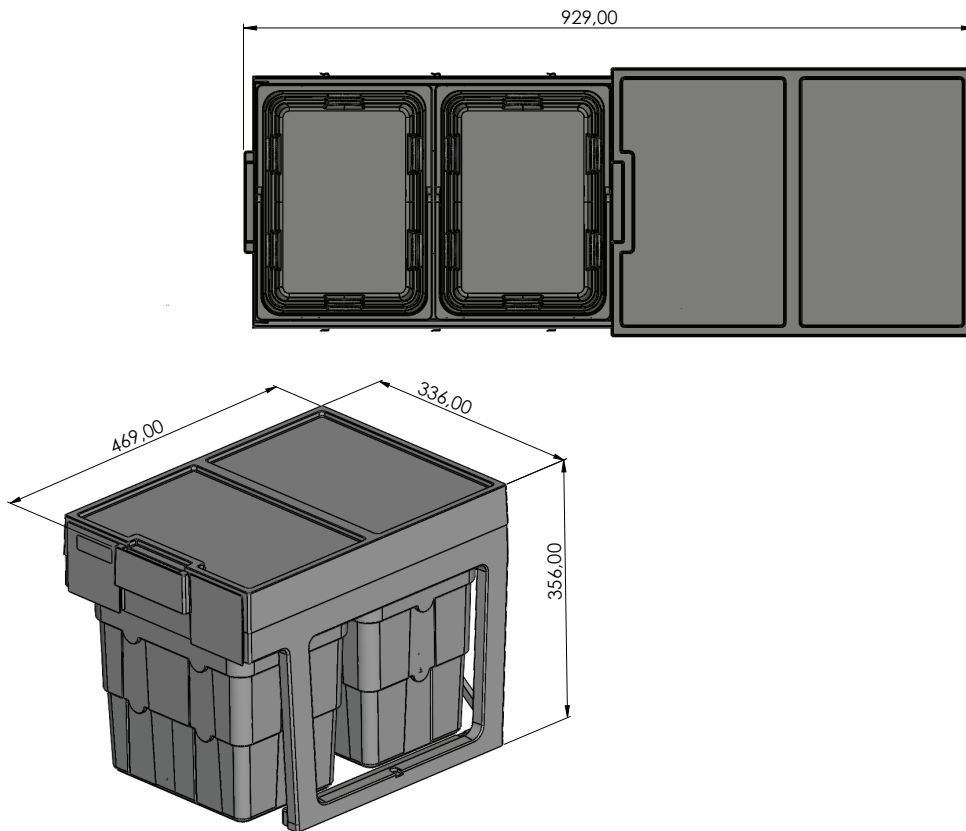

■ Lixeira Fixa 2x16L WASTESAS