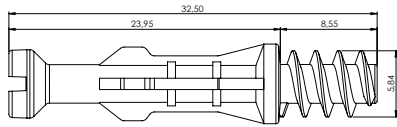

PARAFUSO SASFIX ROSCA SOBERBA 6X8MM ZAMAC

005.08.013 Parafuso Sasfix Rosca Soberba 6x8mm Zamac Phillips

Material: Zamac
Acabamento: Natural
Lote: 2000 unidades