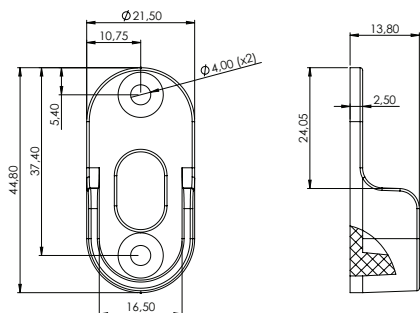

SUPORTE CABIDEIRO PLÁSTICO OBLONGO

006.01.026	Suporte Cabideiro Plástico Oblongo

Material: Polímero
Acabamento: Consulte tabela de cores
Lote: 500 unidades

SUPORTE CABIDEIRO PLÁSTICO MC COM PINO 8MM