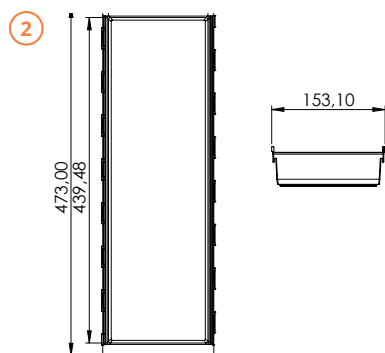

CONCHA PARA DIVISÓRIA DE TALHERES 150MM PARA GAVETAS

008.02.005 Branco
008.02.006 Preto