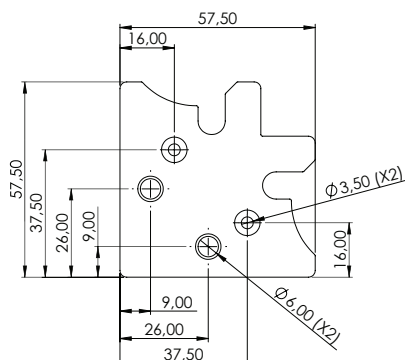

ESQUADRETA

ESQUADRETA PARA PERFIL 41,5MM

002.16.001	Esquadreta Metálica para Perfil 41,5mm
009.16.033	Kit Ferragem 04 Esquadretas 41,5mm com parafuso

Material: Aço
Acabamento: Zincada branca
Lote: 250 unidades