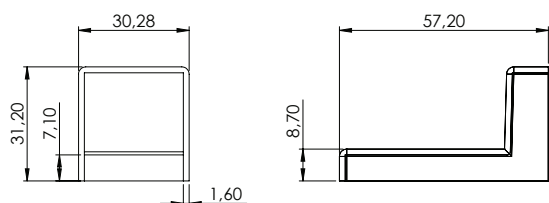

007.02.002 Capa Plástica Suporte L Fixa

Material: Polímero
Acabamento: Consulte tabela de cores
Lote: 500 unidades