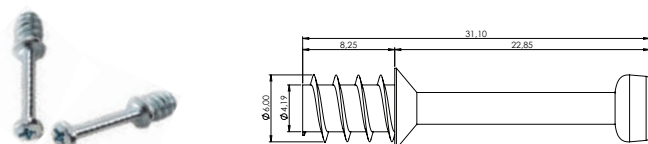

PARAFUSO SASFIX ROSCA SOBERBA 6X8MM AÇO

005.08.012 Parafuso Sasfix Rosca Soberba 6x8mm Aço Phillips

Material: Aço
Acabamento: Zincado Branco
Lote: 2000 unidades