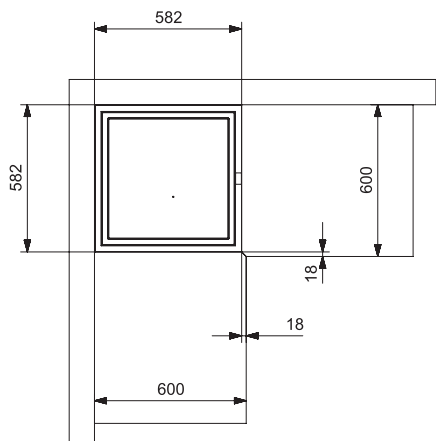

EXEMPLOS DE LAYOUT:

■ Tampo em esquadria