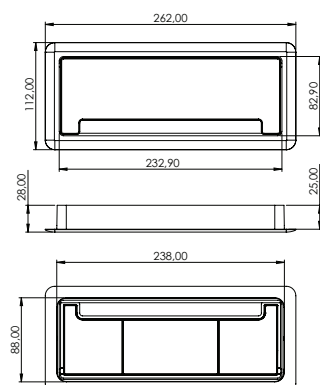

## TAMPA PASSA CABOS 240X90MM

003.04.001	Tampa Passa Cabos 240x90mm montada
------------	------------------------------------

**Material:** Polímero ABS

**Acabamento:** Preto / Branco / Cinza

**Lote:** 50 unidades