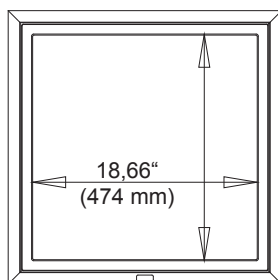

■ Inserir na bancada