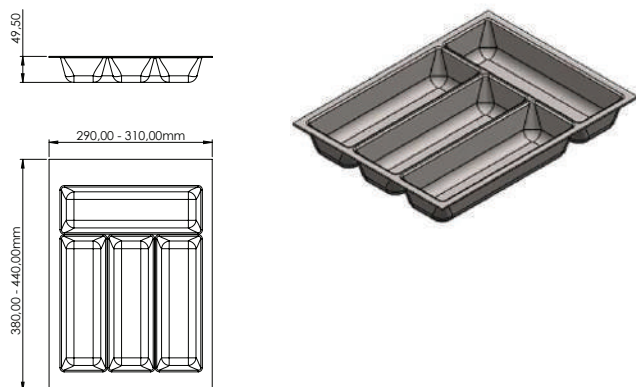

DIVISOR DE TALHERES NOLAGO 440X310MM CINZA ESCURO

008.02.039 | 008.02.058 (com perfil de acabamento)