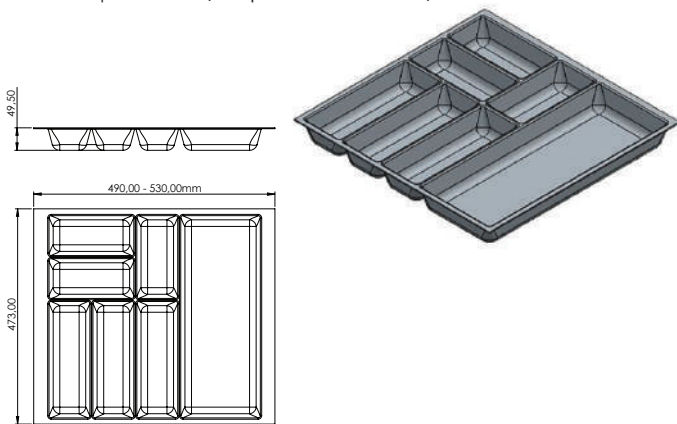

DIVISOR DE TALHERES NOLAGO 473X530MM CINZA ESCURO

008.02.035 | 008.02.057 (com perfil de acabamento)