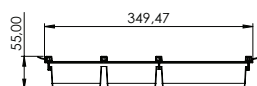

KIT DIVISÓRIAS PARA GAVETA 350MM

008.02.026

Composição do Kit:
1 Concha para divisória de talheres para gavetas 200mm
2 Divisor de talheres 200mm
1 Concha para divisória de talheres para gavetas 150mm
1 Divisor de talheres 150mm
4 Perfil de conexão divisória
2 Vedação das divisórias laterais

Vão livre da gaveta: Profundidade 473mm X Largura 350mm