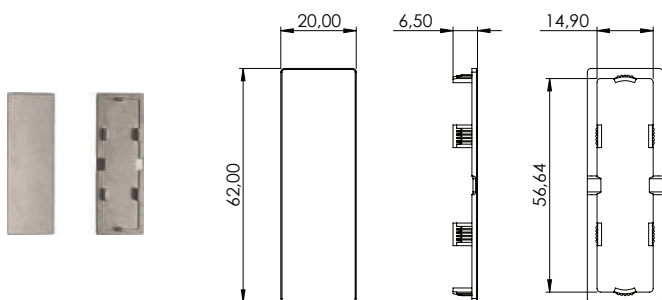

TAMPA ZAMAC SUPORTE PÊNSIL INVISÍVEL

007.02.021	Tampa Zamac Suporte Pênsil Invisível

Material: Zamac
Acabamento: Niquelado
Lote: 1000 unidades