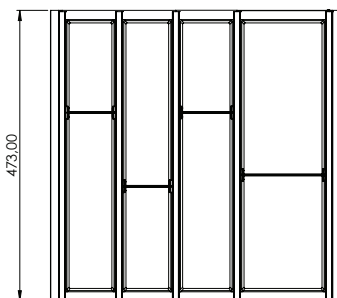

KIT DIVISÓRIAS PARA GAVETA 450MM

008.02.033

Composição do Kit:
1 Concha para divisória de talheres para gavetas 200mm
2 Divisor de talheres 200mm
1 Concha para divisória de talheres para gavetas 100mm
1 Divisor de talheres 100mm
1 Concha para divisória de talheres para gavetas 150mm
1 Divisor de talheres 150mm
5 Perfil de conexão divisória
2 Vedação das divisórias laterais

Vão livre da gaveta: Profundidade 473mm X Largura 450mm