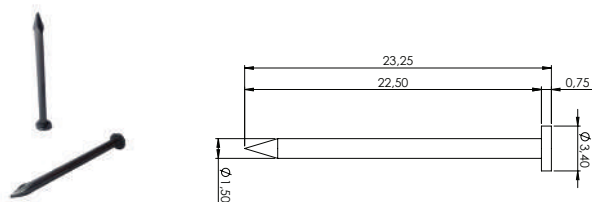

PREGO

PREGO 10X10 COM CABEÇA

005.14.001 Prego 10x10 com cabeça

Material: Aço
Acabamento: Natural
Lote: 10 kg

BUCHAS PLÁSTICAS

BUCHA PLÁSTICA