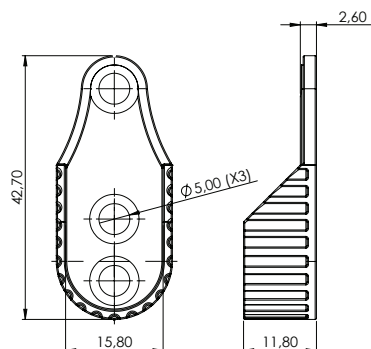

SUPORTE CABIDEIRO ZAMAC OBLONGO ESTRIADO

006.01.033	Suporte Cabideiro Zamac Oblong Estriado

Material: Zamac
Acabamento: Niquelado
Lote: 1000 unidades