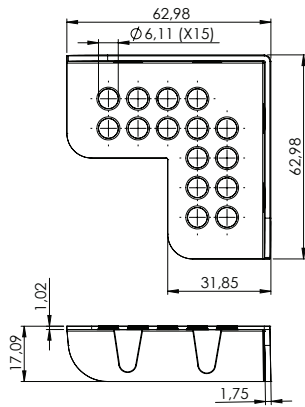

CANTONEIRA PLÁSTICA 15MM PROTEÇÃO DE MÓVEIS

002.04.004 Cantoneira Plástica 15mm Proteção de Móveis

Material: Polímero
Acabamento: Preto
Lote: 3000 unidades

CANTONEIRA PLÁSTICA PROTEÇÃO DE MÓVEIS VAZADA