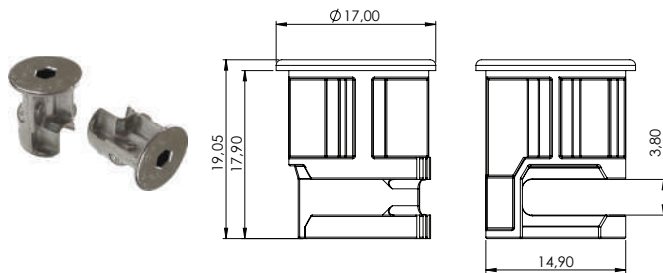

TAMBOR SASFIX ZAMAC 15X20MM COM BORDA

005.11.007 Tambor Sasfix Zamac 15x20mm com Borda

Material: Zamac
Acabamento: Niquelado
Lote: 2000 unidades