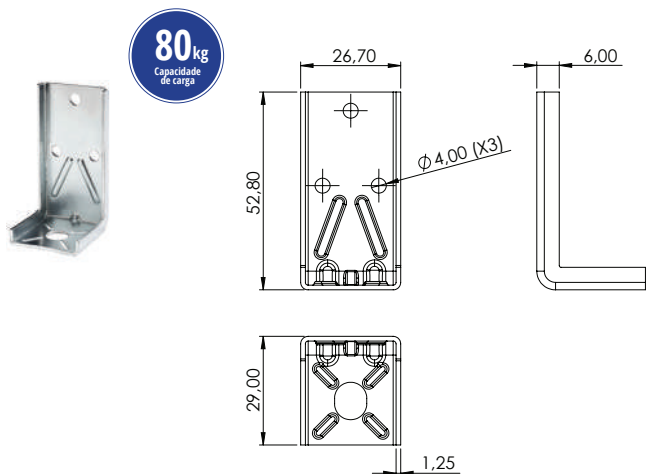

Suportes de Fixação

SUPORTES DE FIXAÇÃO

SUPORTE METAL L REFORÇADO

006.02.009 Suporte Metal L Reforçado

Material: Aço
Acabamento: Natural
Lote: 500 unidades