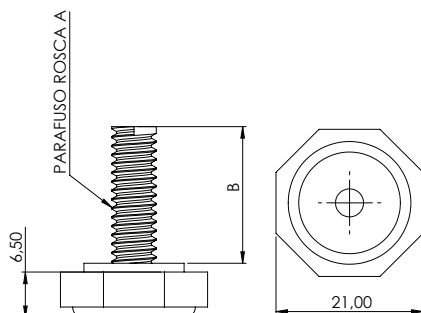

SAPATA NIVELADORA OITAVADA

REFERÊNCIA	DESCRIÇÃO	A	B (mm)
004.05.003	Sapata Niveladora 20mm 1/4x1 Oitavada	1/4	23
004.05.004	Sapata Niveladora 20mm 1/4x7/8 Oitavada	1/4	20
004.05.005	Sapata Niveladora 20mm M6x20 Oitavada	M6	18

Material: Polímero / Aço

Acabamento: Preto / Branco / Transparente

Lote: 250 unidades

Bucha vendida separadamente.