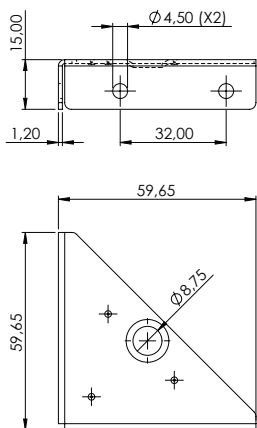

CANTONEIRA METÁLICA 15X60X60MM