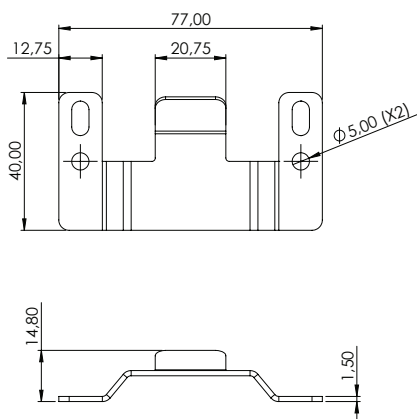

RÉGUA SUSTENTAÇÃO DE PAINEL COM TRAVA

006.02.005	Régua Sustentação de Painei com Trava

Material: Aço
Acabamento: Zincado Branco
Lote: 500 unidades