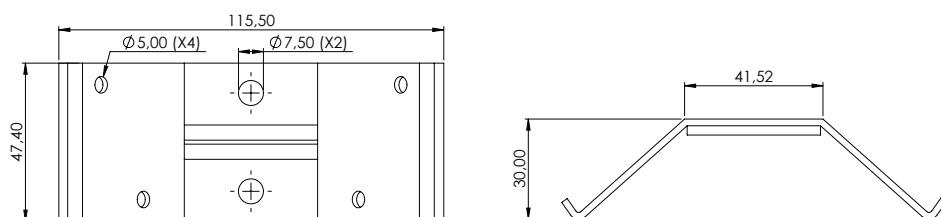

CANTONEIRA METÁLICA PARA MESA E CADEIRA

002.02.015 Cantoneira Metálica 120x48x2mm para Mesa e Cadeira

Material: Aço
Acabamento: Zincado Branco
Lote: 100 unidades