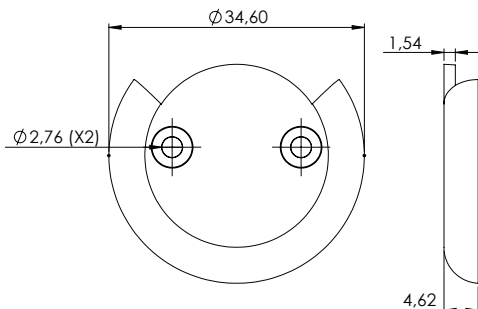

CANTONEIRA PLÁSTICA FIXAÇÃO DE ESELHO

002.03.001	Cantoneira Plástica Fixação de Espelho

Material: Polímero

Acabamento: Consulte tabela de cores

Lote: 1000 unidades

CANTONEIRA PLÁSTICA PARA MESA