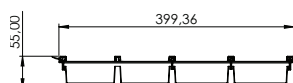

KIT DIVISÓRIAS PARA GAVETA 400MM

008.02.027

Composição do Kit:
1 Concha para divisória de talheres para gavetas 200mm
2 Divisor de talheres 200mm
2 Concha para divisória de talheres para gavetas 100mm
2 Divisor de talheres 150mm
5 Perfil de conexão divisória
2 Vedação das divisórias laterais

Vão livre da gaveta: Profundidade 473mm X Largura 400mm