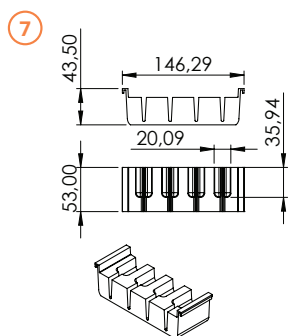

BLOCO PLÁSTICO DIVISOR DE FACAS 150MM

008.02.001 Cinza
008.02.002 Preto