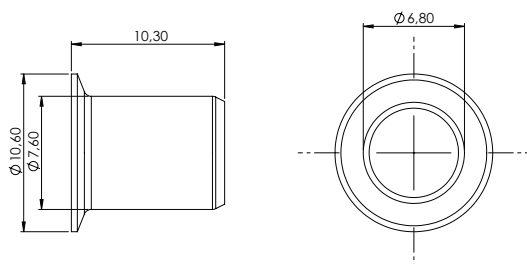

BUCHA METÁLICA PARA SUPORTE PRATELEIRA

006.03.001 Bucha Metálica para Suporte Prateleira

Material: Aço
Acabamento: Niquelado
Lote: 1000 unidades