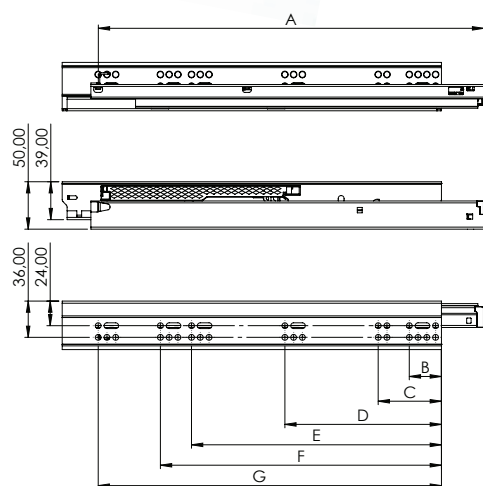

REFERÊNCIA	DESCRIÇÃO	A (mm)	B (mm)	C (mm)	D (mm)	E (mm)	F (mm)	G (mm)
001.04.300	Corrediça Invisível Soft Closing 300mm	300	33	65	161	257		
001.04.350	Corrediça Invisível Soft Closing 350mm	350	33	65	161	257		
001.04.400	Corrediça Invisível Soft Closing 400mm	400	33	65	161	257		
001.04.450	Corrediça Invisível Soft Closing 450mm	450	33	65	161	257	289	
001.04.500	Corrediça Invisível Soft Closing 500mm	500	33	65	161	257	289	353
001.04.550	Corrediça Invisível Soft Closing 550mm	550	33	65	161	257	289	353
01.004.600	Corrediça Invisível Soft Closing 600mm	600	33	65	161	257	289	353