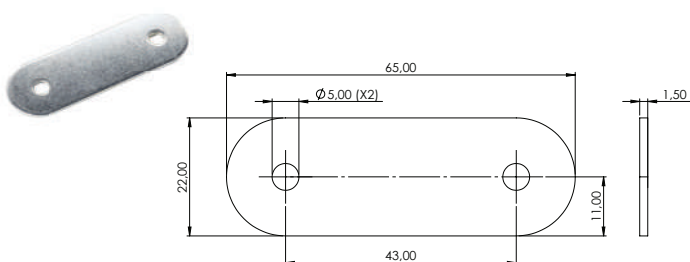

002.01.007 Batente Metálico 23x31x31mm Reta

Material: Aço
Acabamento: Zincado Branco
Lote: 500 unidades

BATENTE METÁLICO 25X40X0,9MM PARA PORTA