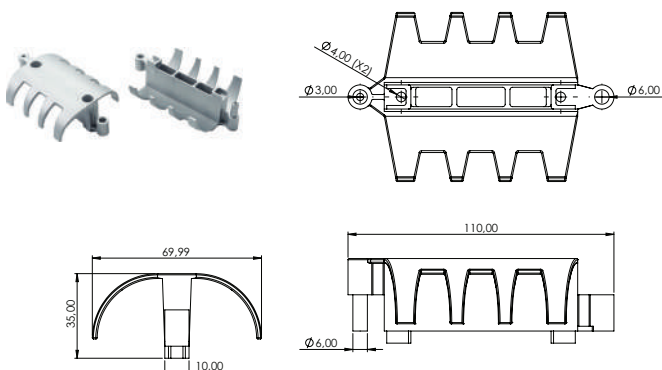

GUIA CABEAMENTO DE MESA MODULAR

003.01.004	Guia Cabeamento de Mesa Modular

Material: Polímero
Acabamento: Aluminizado Kuba
Lote: 1 unidade (10 elos)