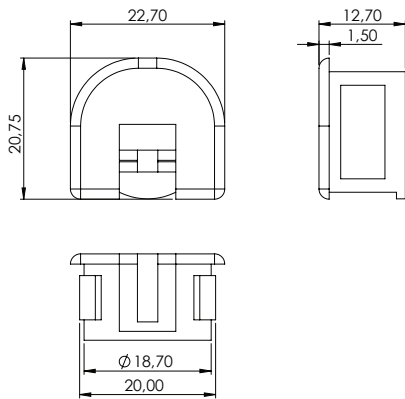

SUPORE PRATELEIRA VB 135MM

006.03.022	Suporte Prateleira VB 135mm

Material: Polímero
Acabamento: Consulte tabela de cores
Lote: 500 unidades

SUPORE PRATELEIRA VB 135MM COM PARAFUSO