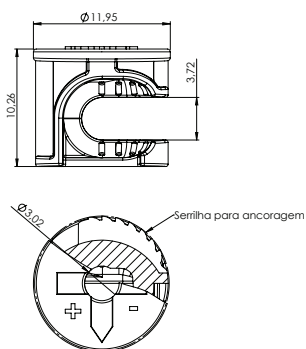

TAMBOR SASFIX ZAMAC 12X10MM

005.11.003	Tambor Sasfix Zamac 12x10mm

Material: Zamac
Acabamento: Niquelado
Lote: 2000 unidades