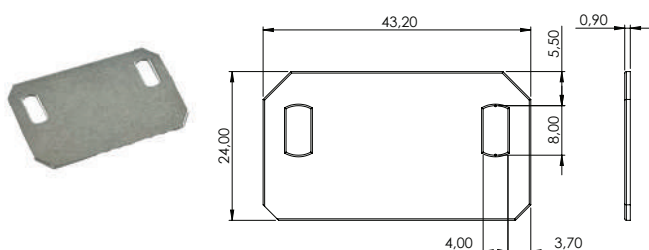

002.01.008 Batente Metálico 25x40x0,9mm para porta

Material: Aço
Acabamento: Zincado Branco
Lote: 1000 unidades