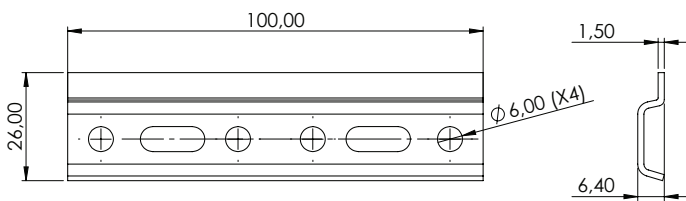

006.02.002	Régua Fixação Suporte Pênsil 100mm

Material: Aço

Acabamento: Zincado Branco

Lote: 400 unidades

RÉGUA FIXAÇÃO SUPORTE PÊNSEL 50MM