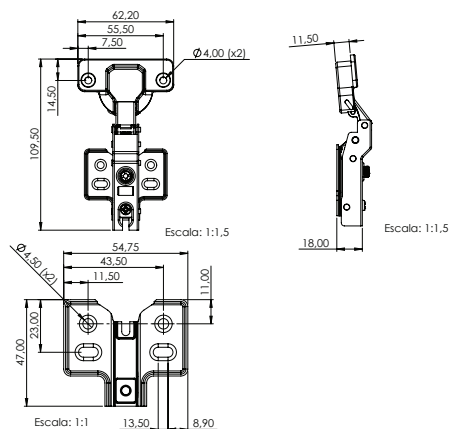

001.10.022	Dobradiça 35mm Calço Fixo com Pistão Curva
001.10.023	Dobradiça 35mm Calço Fixo com Pistão Reta
001.10.024	Dobradiça 35mm Calço Fixo com Pistão Super Curva

Material: Aço carbono
Acabamento: Niquelada
Lote: 200un

Curva