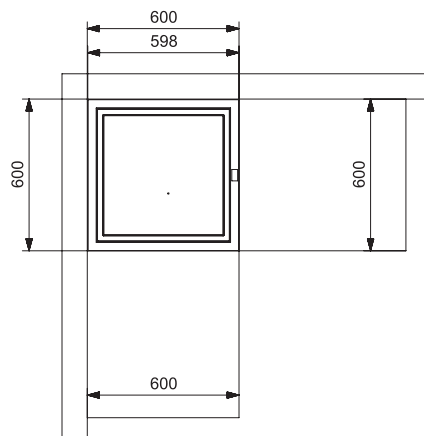

■ Bancada até o canto