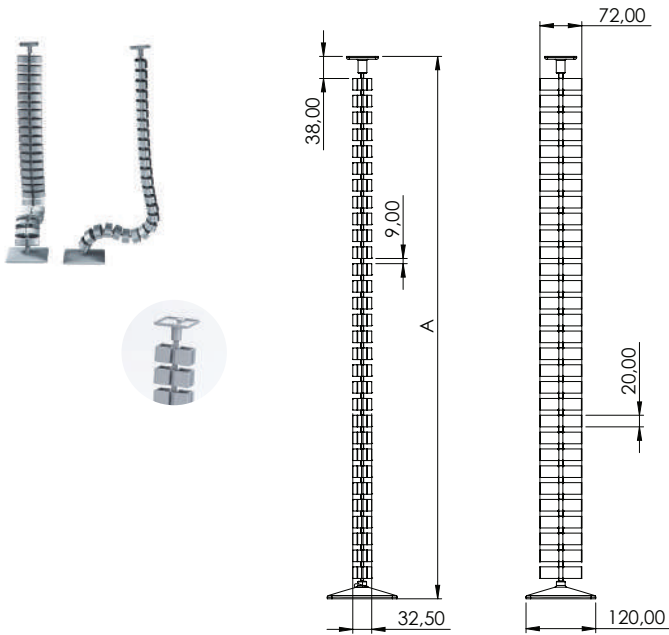

CORRENTE PASSA CABO PARA MESAS KUBA 2

REFERÊNCIA	DESCRIÇÃO	A (mm)	Quantidade de elos
003.01.002	Corrente Passa Cabo para Mesas Kuba 2	935	30

Material: Aço / Polímero
Acabamento: Aluminizado Kuba, Preto
Lote: 1 unidade