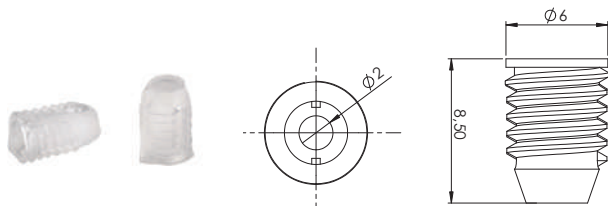

## PARAFUSO SEM CABEÇA M6

005.08.006 Parafuso sem Cabeça Allen Métrico M6x8,50mm plástico

**Material:** Polímero  
**Acabamento:** Natural  
**Lote:** 500 unidades