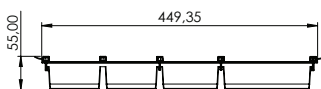

KIT DIVISÓRIAS PARA GAVETA 450MM

008.02.033

Composição do Kit:
1 Concha para divisória de talheres para gavetas 200mm
2 Divisor de talheres 200mm
1 Concha para divisória de talheres para gavetas 100mm
1 Divisor de talheres 100mm
1 Concha para divisória de talheres para gavetas 150mm
1 Divisor de talheres 150mm
5 Perfil de conexão divisória
2 Vedação das divisórias laterais

Vão livre da gaveta: Profundidade 473mm X Largura 450mm