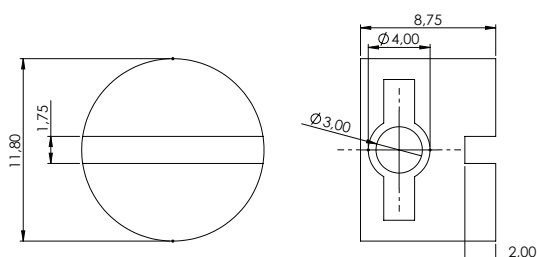

005.09.002 Porca Plástica Cilíndrica 9x12mm

Material: Polímero
Acabamento: Consulte tabela de cores
Lote: 1000 unidades