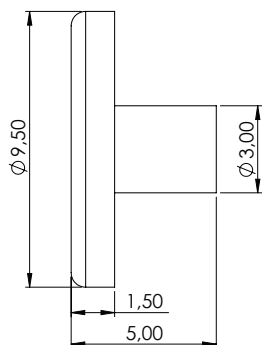

TAMPA PARAFUSO ALLEN 3X9MM

007.02.006	Tampa Parafuso Allen 3x9mm

Material: Polímero
Acabamento: Consulte tabela de cores
Lote: 1000 unidades

TAMPA PARAFUSO CADEIRA