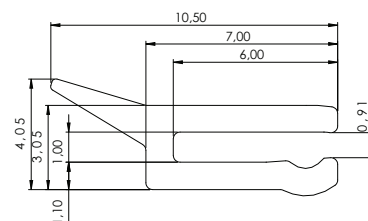

REVESTIMENTOS

Os tapetes antiderrapantes oferecem grande praticidade e valor agregado para gavetas e prateleiras. As superfícies antiderrapantes impedem que os objetos deslizem ao abrir e fechar as gavetas e protegem o mobiliário.

REVESTIMENTO BICOMPONENTE AGOSOLID

Revestimento Bicomponente Agosolid: não ondula, adere bem ao móvel, fácil de limpar e com possibilidade de perfil de acabamento e dobra para encaixe no MDF nas medidas: 15mm, 18mm, 20mm, 22mm, 25mm e 30mm.

008.04.001	Revestimento Bicomponente Agosolid cinza escuro
008.04.003	Revestimento Bicomponente Agosolid cinza escuro sob medida
008.04.005	Revestimento Bicomponente Agosolid cinza escuro sob medida + dobra
008.04.009	Revestimento Bicomponente Agosolid cinza escuro sob medida + perfil
008.04.007	Revestimento Bicomponente Agosolid cinza escuro sob medida + dobra + perfil
008.04.002	Revestimento Bicomponente Agosolid cinza claro
008.04.004	Revestimento Bicomponente Agosolid cinza claro sob medida
008.04.006	Revestimento Bicomponente Agosolid cinza claro sob medida + dobra
008.04.010	Revestimento Bicomponente Agosolid cinza claro sob medida + perfil
008.04.008	Revestimento Bicomponente Agosolid cinza claro sob medida + dobra + perfil
008.05.002	Perfil de Acabamento Revestimento

Medidas disponíveis:

2100 x 475mm | 2100 x 525mm | 2100 x 700mm
Vendido sob medida.

Material: PS e TPE

Acabamento: Cinza Escuro | Cinza Claro

Lote master: 15 unidades

Lote sob medida: 1 unidade