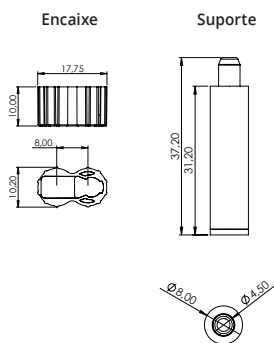

SUPORTES DE PRATELEIRA

SUPORTE PRATELEIRA INVISÍVEL

006.03.032	Suporte Prateleira Invisível
010.01.003	Gabarito plástico de Furação Suporte Prateleira Invisível

Material: Zamac (suporte) Poliacetal (encaixe)

Acabamento: Niquelado

Lote: 500 unidades

Vendido em kit com 4 unidades.

CARACTERÍSTICAS E VANTAGENS

- ✓ Visual único e minimalista com acabamento totalmente invisível.
- ✓ Produto exclusivo, nacional e com patente requerida.
- ✓ Capacidade de carga de 50kg por prateleira com quatro suportes.
- ✓ Fácil e rápida instalação, com segurança e resistência comprovadas.
- ✓ Montagem e desmontagem com trava de segurança.