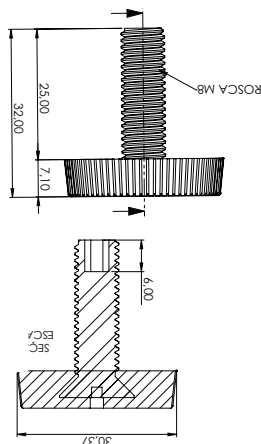

## SAPATA REDONDA SEXTAVADA

004.05.009	Sapata Redonda 30mm M8x25 Sextavado Interno
------------	---

**Material:** Polímero / Aço

**Acabamento:** Consulte tabela de cores

**Lote:** 250 unidades

Bucha vendida separadamente.