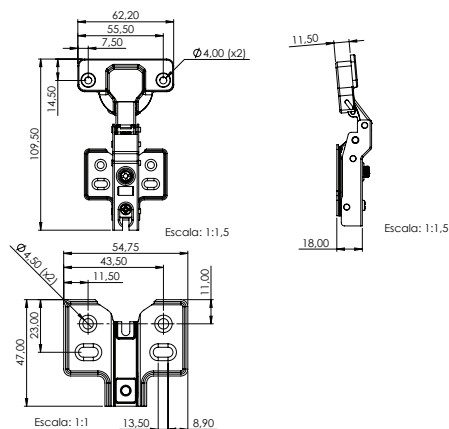

001.10.004	Dobradiça 35mm Calço Fixo Inox com Pistão Curva
001.10.005	Dobradiça 35mm Calço Fixo Inox com Pistão Reta
001.10.006	Dobradiça 35mm Calço Fixo Inox com Pistão Super Curva

Material: Inox
Acabamento: Natural
Lote: 200un

Curva