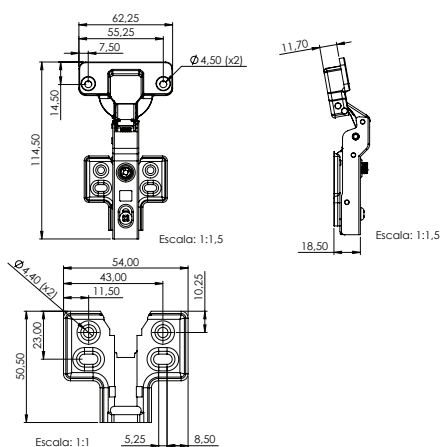

001.10.025	Dobradiça 35mm Click com Pistão Curva
001.10.026	Dobradiça 35mm Click com Pistão Reta
001.10.027	Dobradiça 35mm Click com Pistão Super Curva

Material: Aço carbono
Acabamento: Niquelada
Lote: 200 un

Curva