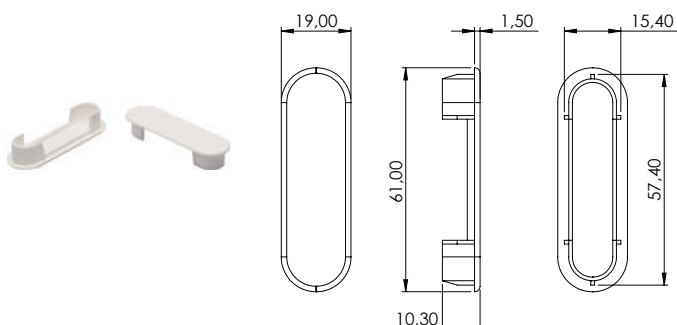

TAMPA PLÁSTICA SUPORTE PÊNSIL INVISÍVEL

007.02.020	Tampa Plástica Suporte Pênsil Invisível

Material: Polímero
Acabamento: Consulte tabela de cores
Lote: 1000 unidades