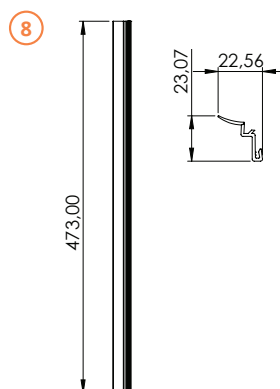

VEDAÇÃO DAS DIVISÓRIAS LATERAIS

008.02.022 Branco
008.02.003 Preto