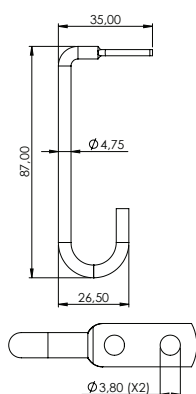

SUPORTE CABIDEIRO AÇO OBLONGO CENTRAL 5MM

006.01.015	Suporte Cabideiro Aço Oblong Central 5mm

Material: Aço
Acabamento: Cromado
Lote: 100 unidades