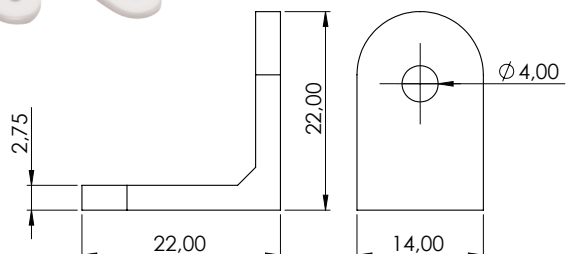

CANTONEIRAS PLÁSTICAS

CANTONEIRA PLÁSTICA

002.03.002 Cantoneira Plástica 20x20mm

Material: Polímero
Acabamento: Consulte tabela de cores
Lote: 1000 unidades

CANTONEIRA PLÁSTICA ANGULAR COM GUIA