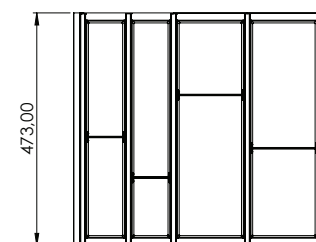

KIT DIVISÓRIAS PARA GAVETA 500MM

008.02.028

Composição do Kit:
1 Concha para divisória de talheres para gavetas 200mm
2 Divisor de talheres 200mm
2 Concha para divisória de talheres para gavetas 150mm
2 Divisor de talheres 150mm
5 Perfil de conexão divisória
2 Vedação das divisórias laterais

Vão livre da gaveta: Profundidade 473mm X Largura 500mm