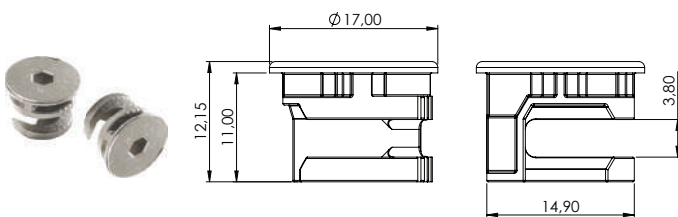

TAMBOR SASFIX ZAMAC 15X11MM COM BORDA

005.11.005 Tambor Sasfix Zamac 15x11mm com Borda

Material: Zamac
Acabamento: Niquelado
Lote: 2000 unidades