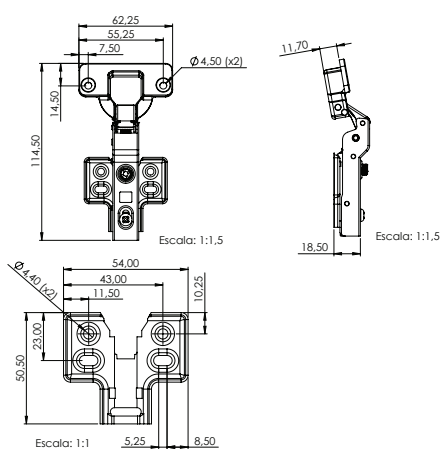

001.10.001	Dobradiça 35mm Click Inox com Pistão Curva
001.10.002	Dobradiça 35mm Click Inox com Pistão Reta
001.10.003	Dobradiça 35mm Click Inox com Pistão Super Curva

Material: Inox
Acabamento: Natural
Lote: 200 un

Curva