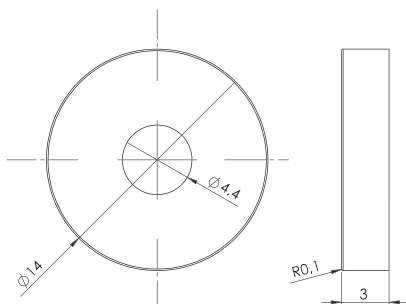

ARRUELA PLÁSTICA 3MM

005.02.001	Arruela Plástica 3mm Transparente

Material: Polímero
Acabamento: Natural
Lote: 5000 unidades