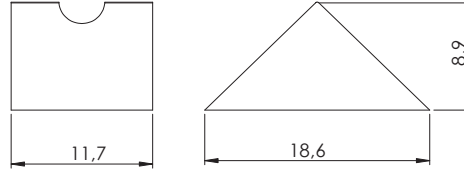

FIXAÇÃO DE FUNDO DE ARMÁRIO TRIANGULAR

005.07.002 Fixação de Fundo de Armário Triangular

Material: Polímero
Acabamento: Branco / Preto
Lote: 5000 unidades