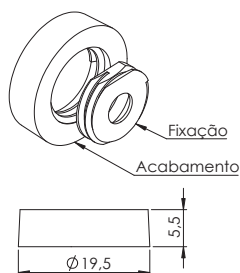

FIXAÇÃO DE FUNDO DE ARMÁRIO TRIANGULAR

005.07.002 Fixação de Fundo de Armário Triangular

Material: Polímero
Acabamento: Branco / Preto
Lote: 5000 unidades

FIXADOR DE FUNDO ARMÁRIO

005.07.003 Fixador de Fundo Armário

Material: Polímero
Acabamento: Preto
Lote: 5000 unidades

ACABAMENTO ESPELHO CABEÇA CHATA

005.07.001 Acabamento Metálico Espelho Cabeça Chata

Material: Aço
Acabamento: Cromado
Lote: 100 unidades

MONTAGEM