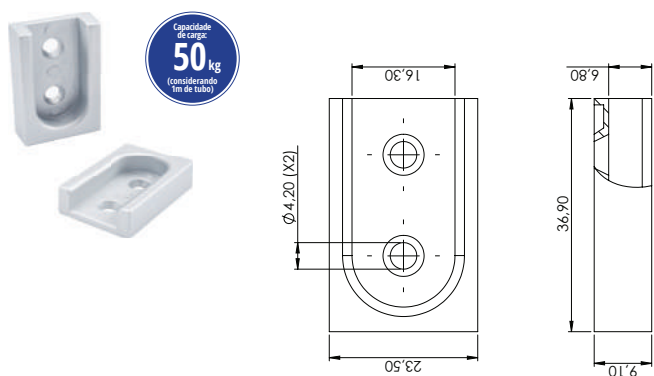

006.01.028 Suporte Cabideiro Treviso Oblongo

Material: Zamac
Acabamento: Branco Fosco / Cinza / Metalizado / Preto Fosco
Lote: 1 unidade