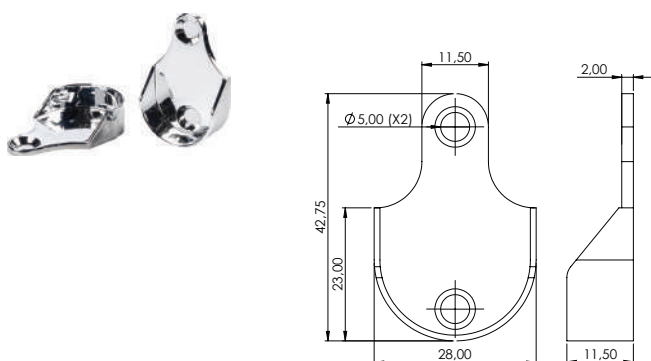

SUPORTE CABIDEIRO ZAMAC REDONDO

006.01.027	Suporte Cabideiro Zamac Redondo

Material: Zamac
Acabamento: Cromado
Lote: 100 unidades