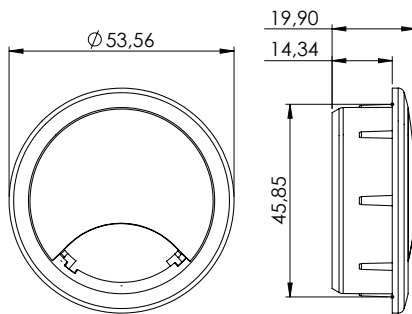

PASSA FIO 46MM

003.02.003	Passa Fio 46mm

Material: Polímero

Acabamento: Consulte tabela de cores

Lote: 100 unidades