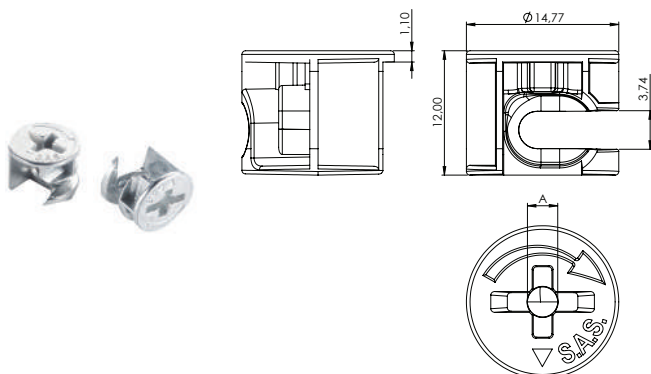

TAMBOR SASFIX ZAMAC 15X12MM

REFERÊNCIA	DESCRIÇÃO	A (mm)	B (mm)	C (mm)
002.08.001	Tambor Sasfix Zamac 15x12 2,5mm	12	15	2,5
002.08.002	Tambor Sasfix Zamac 15x12 4,0mm	12	15	4

Material: Zamac
Acabamento: Niquelado
Lote: 2000 unidades