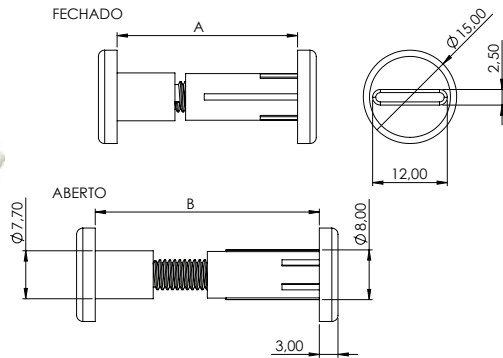

PARAFUSO SASFIX ROSCA SOBERBA 6X8MM ZAMAC

005.08.013 Parafuso Sasfix Rosca Soberba 6x8mm Zamac Phillips

Material: Zamac
Acabamento: Natural
Lote: 2000 unidades

PARAFUSO SASFIX ROSCA SOBERBA 6X10MM ZAMAC

005.08.014 Parafuso Sasfix Rosca Soberba 6x10mm Zamac Phillips

Material: Zamac
Acabamento: Natural
Lote: 2000 unidades

PARAFUSO UNIÃO COM PORCA

REFERÊNCIA	DESCRIÇÃO	A (mm)	B (mm)
005.08.015	Parafuso União 29x36mm com Porca	29	36
005.08.016	Parafuso União 33x41mm com Porca	33	41
005.08.017	Parafuso União 49x56mm com Porca	49	56

Material: Aço / Polímero
Acabamento: Consulte tabela de cores
Lote: 500 unidades