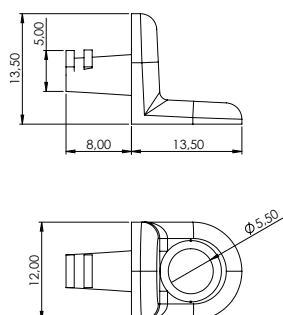

## SUPORTE PRATELEIRA ZAMAC COM PINO E FURO 5MM

006.03.006	Suporte Prateleira Zamac com Pino e Furo 5mm
------------	--

**Material:** Zamac  
**Acabamento:** Niquelado  
**Lote:** 1000 unidades