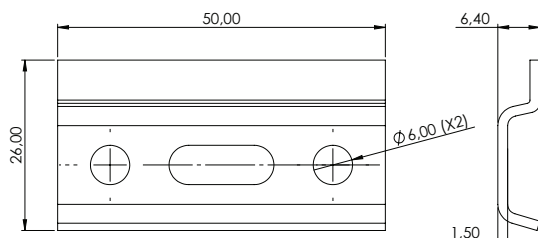

006.02.003	Régua Fixação Suporte Pênsil 50mm

Material: Aço

Acabamento: Zincado Branco

Lote: 400 unidades