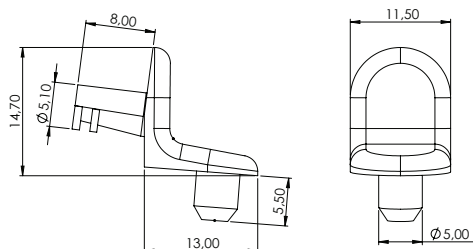

SUORTE PRATELEIRA ZAMAC 2 PINOS

006.03.019	Suporte Prateleira Zamac 2 Pinos

Material: Zamac
Acabamento: Niquelado
Lote: 1000 unidades

SUORTE PRATELEIRA ZAMAC COM PINO 5MM