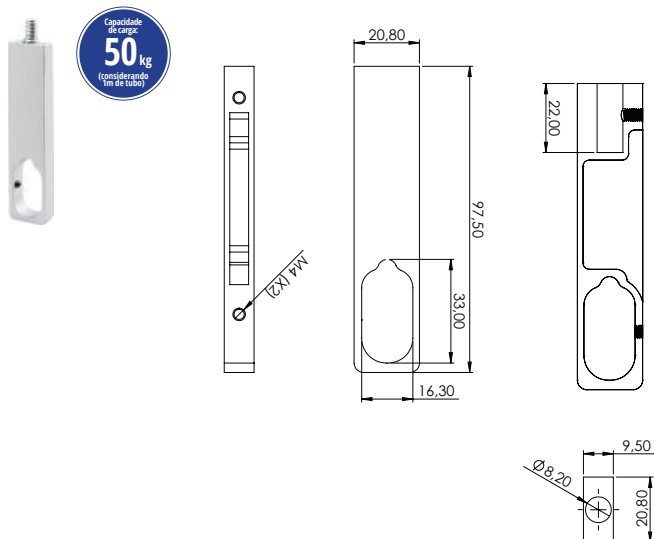

SUPORTE CABIDEIRO TREVISO OBLONGO CENTRAL

006.01.011 Suporte Cabideiro Treviso Oblongo Central

Material: Zamac
Acabamento: Branco Fosco / Cinza / Metalizado / Preto Fosco
Lote: 1 unidade

SUPORTE CABIDEIRO TREVISO OBLONGO