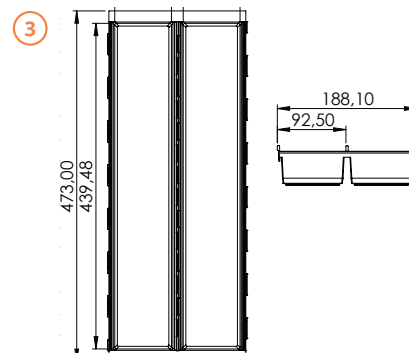

CONCHA PARA DIVISÓRIA DE TALHERES 200MM PARA GAVETAS

008.02.007 Branco
008.02.008 Preto