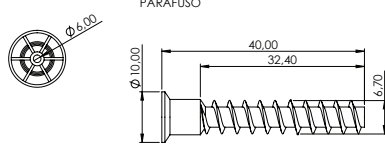

Escala: 2:1

004.02.014 Pé Plástico Regulável 130mm com Parafuso

Material: Polímero
Acabamento: Consulte tabela de cores
Lote: 350 unidades