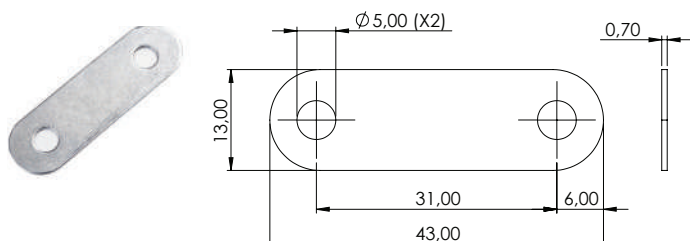

Ferragens em Geral

BATENTES

BATENTE METÁLICO 2 FUROS

002.01.006 Batente Metálico 2 Furos

Material: Aço
Acabamento: Zincado Branco
Lote: 1000 unidades

BATENTE METÁLICO 23X31X31MM RETA