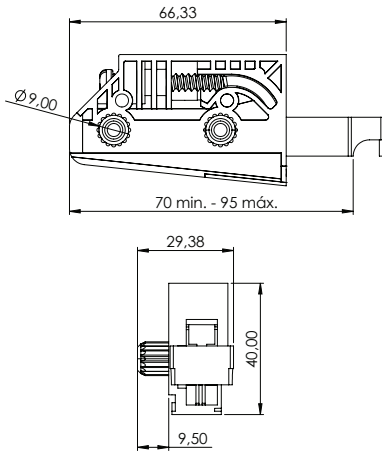

SUPORTE PÊNSEL

50 kg
Capacidade de carga do par

006.02.010	Suporte Pênsil Direito
006.02.011	Suporte Pênsil Esquerdo

Material: Aço / Polímero / Zamac

Acabamento: Preto

Lote: 200 unidades

Possibilidade de ajuste na altura e afastamento.