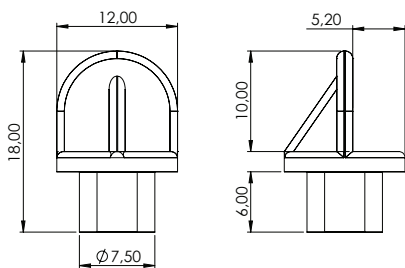

SUPORTE PRATELEIRA PLÁSTICO

REFERÊNCIA	DESCRIÇÃO	A (mm)	B (mm)	C (mm)	D (mm)
006.03.009	Suporte Prateleira Plástico 06x08mm	13	6	7,8	5
006.03.010	Suporte Prateleira Plástico 08x10mm	17,6	10	10	8
006.03.044	Suporte Prateleira Plástico 07x08mm	14	7	8	6,3

Material: Polímero
Acabamento: Consulte tabela de cores
Lote: 1000 unidades

SUPORTE PRATELEIRA PLÁSTICO CADEIRINHA 7,5MM

006.03.002	Suporte Prateleira Plástico Cadeira 7,5mm

Material: Polímero
Acabamento: Consulte tabela de cores
Lote: 1000 unidades

SUPORTE PRATELEIRA PLÁSTICO 1/2 LUA 15X11MM

006.03.011	Suporte Prateleira Plástico 1/2 Lua 15x11mm

Material: Polímero
Acabamento: Consulte tabela de cores
Lote: 500 unidades