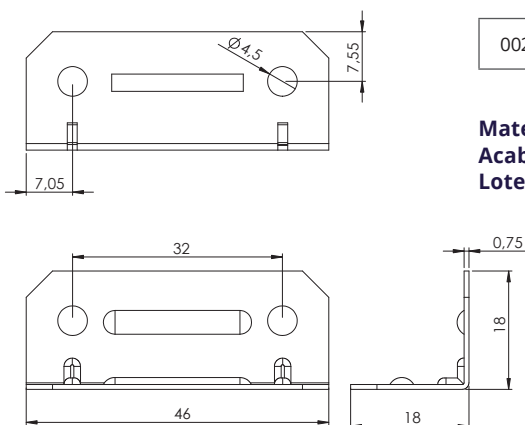

CANTONEIRA METÁLICA FURO REDONDO

002.02.008	Cantoneira Metálica 46x18x18mm Furo Redondo

Material: Aço
Acabamento: Zincado Branco
Lote: 1000 unidades