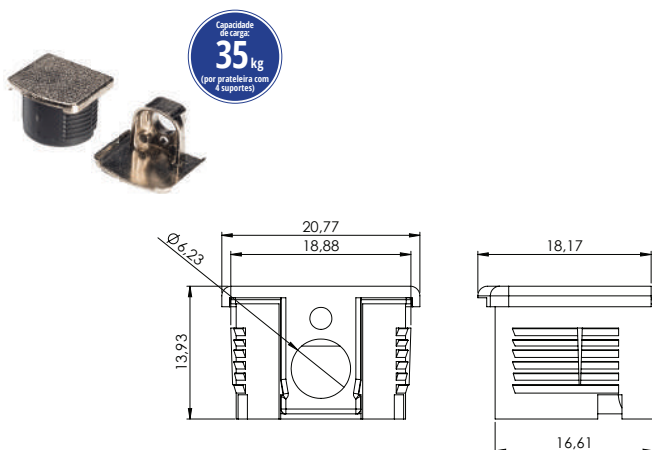

006.03.027	Suporte Uniblock Plástico/Metal 18mm

010.01.002	Gabarito Plástico de Furação Suporte Uniblock 18mm

Material: Zamac / Polímero
Acabamento: Epoxi Branco / Epoxi Preto / Niquelado
Lote: 2000 unidades