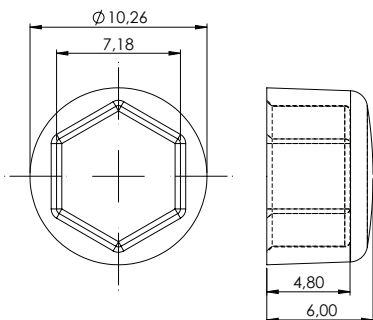

TAMPA PORCA M4

007.02.012	Tampa Porca M4

Material: Polímero
Acabamento: Consulte tabela de cores
Lote: 1000 unidades

TAMPA SASFIX CRUZ