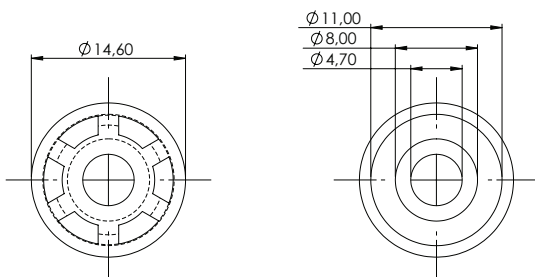

006.03.021	Suporte Prateleira Plástico Redondo 10x15mm

Material: Polímero
Acabamento: Consulte tabela de cores
Lote: 1000 unidades