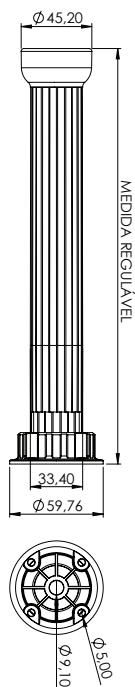

REFERÊNCIA	DESCRIÇÃO	MEDIDA REGULÁVEL (mm)
004.02.003	Pé Plástico 4 Furos Regulável 100mm	100 - 135
004.02.005	Pé Plástico 4 Furos Regulável 150mm	150 - 185
004.02.007	Pé Plástico 4 Furos Regulável 192mm	192 - 225
004.02.009	Pé Plástico 4 Furos Regulável 220mm	220 - 255
004.02.011	Pé Plástico 4 Furos Regulável 264mm	264 - 295

Material: Polímero

Acabamento: Branco / Preto

Lote:

004.02.003 - 300 unidades

004.02.005 - 200 unidades

004.02.007 - 150 unidades

004.02.009 - 150 unidades

004.02.011 - 100 unidades