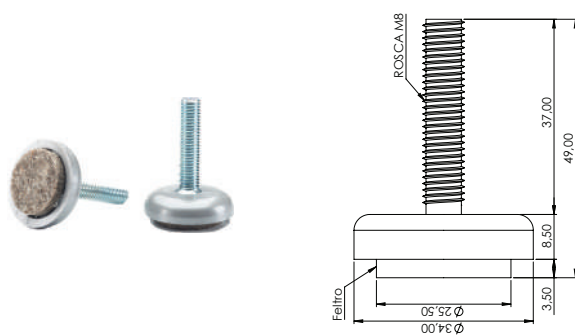

SAPATA NIVELADORA REDONDA COM FELTRO

004.05.011	Sapata Redonda M8x40 Com Feltro

Material: Polímero / Aço
Acabamento: Aluminizado Escuro / Preto
Lote: 250 unidades

Bucha vendida separadamente.