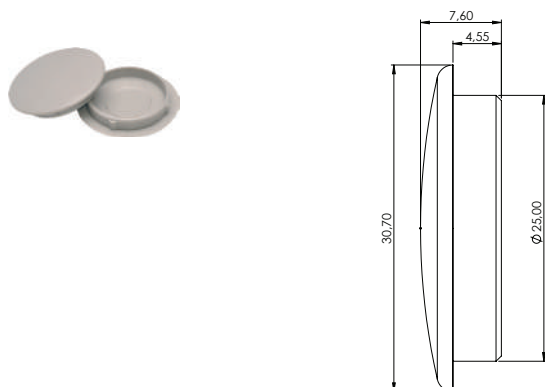

TAPA FURO 25MM

007.03.011	Tapa Furo 25mm

Material: Polímero

Acabamento: Consulte tabela de cores

Lote: 1000 unidades