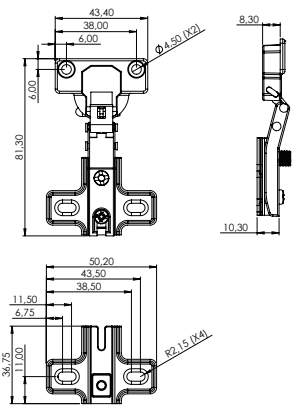

001.05.013	Dobradiça 26mm Slide On Curva Calço 3
001.05.014	Dobradiça 26mm Slide On Curva Calço 5
001.05.020	Dobradiça 26mm Slide On Curva Calço 7
001.05.015	Dobradiça 26mm Slide On Curva Calço 12

Material: Aço
Acabamento: Niquelado
Lote: 500un
Venda em kits para a indústria

Calço 3