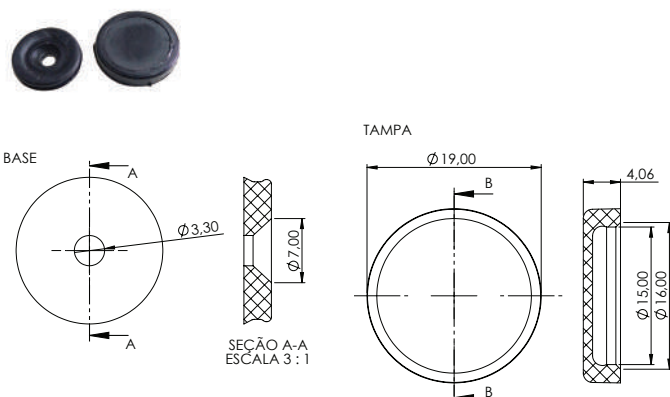

SAPATA CLICK PLÁSTICA

004.04.001	Sapata Click 19mm tampa plástica

Material: Polímero
Acabamento: Preto
Lote: 500 unidades

Não acompanha parafuso