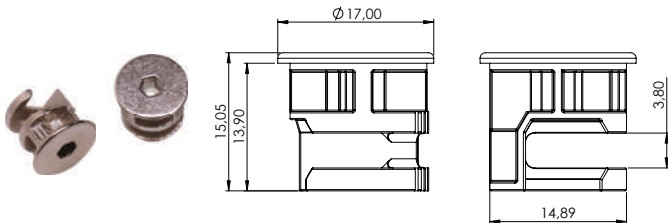

Sistemas de Fixação

TAMBOR SASFIX

TAMBOR SASFIX ZAMAC 15X15MM COM BORDA

005.11.006 Tambor Sasfix Zamac 15x15mm com Borda

Material: Zamac
Acabamento: Niquelado
Lote: 2000 unidades