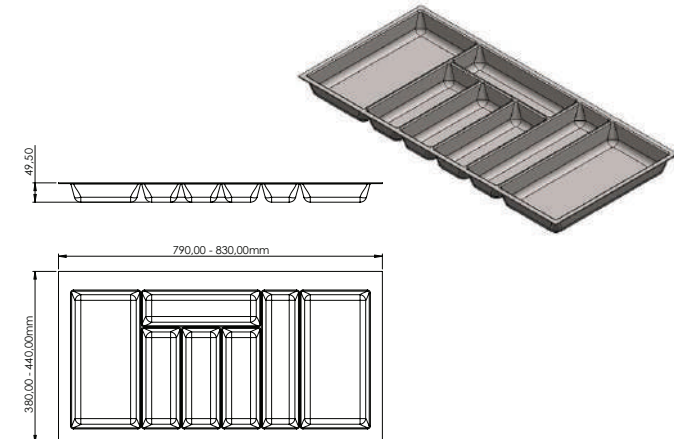

DIVISOR DE TALHERES NOLAGO 440X830MM CINZA ESCURO

008.02.044 | 008.02.050 (com perfil de acabamento)