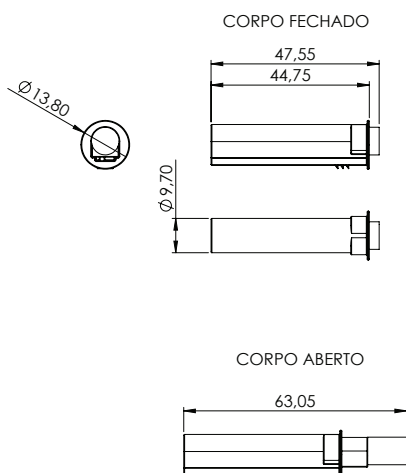

011.01.003	Pulsador Magnético de embutir branco
011.01.004	Pulsador Magnético de embutir cinza

Material: Polímero
Acabamento: Branco / Cinza
Lote: unidades