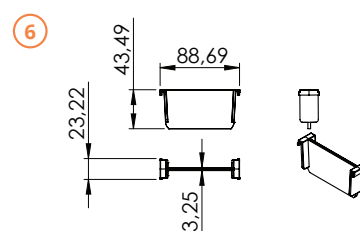

DIVISOR DE TALHERES 200MM PARA GAVETAS

008.02.015 Branco
008.02.016 Preto