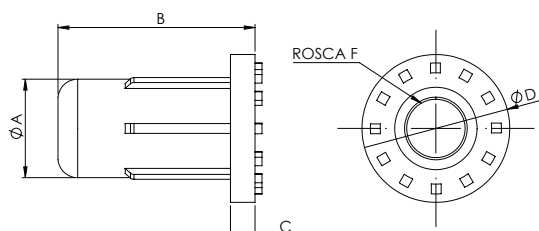

REFERÊNCIA	DESCRIÇÃO	A (mm)	B (mm)	C (mm)	D (mm)	E (mm)
005.03.020	Bucha Plástica M8x16mm	10	18,6	2,5	19	8
005.03.021	Bucha Plástica Rosca 1/4	9,3	20	2,5	16	6,35
005.03.022	Bucha Plástica Rosca 5/16	12	19,5	2,5	16	7,54

Material: Polímero
Acabamento: Preto
Lote:
005.03.020 - 500 unidades
005.03.021 - 1000 unidades

005.03.022 - 1000 unidades