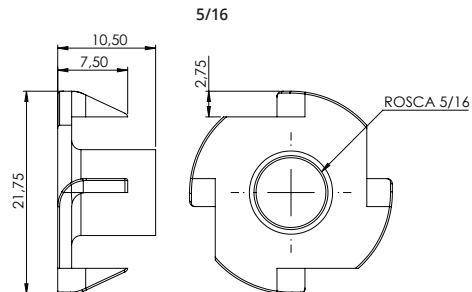

PORCA GARRA

005.10.001	Porca Garra 1/4
005.10.002	Porca Garra 5/16

Material: Aço
Acabamento: Zincado Branco
Lote: 500 unidades