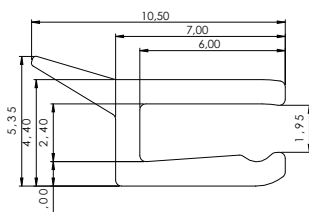

PERFIL DE ACABAMENTO DIVISOR DE TALHERES

008.05.001