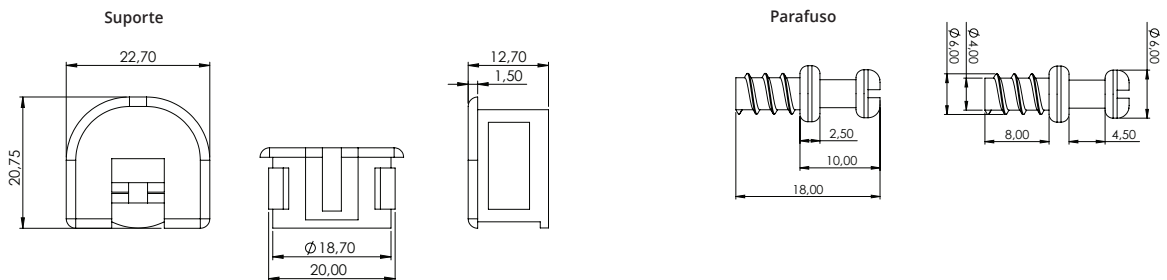

006.03.023	Suporte Prateleira VB 135mm com Parafuso

Material: Polímero
Acabamento: Consulte tabela de cores
Lote: 500 unidades

SUPORE PRATELEIRA PLÁSTICO REDONDO 10X15MM