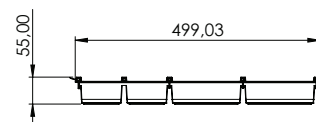

KIT DIVISÓRIAS PARA GAVETA 500MM

008.02.028

Composição do Kit:
1 Concha para divisória de talheres para gavetas 200mm
2 Divisor de talheres 200mm
2 Concha para divisória de talheres para gavetas 150mm
2 Divisor de talheres 150mm
5 Perfil de conexão divisória
2 Vedação das divisórias laterais

Vão livre da gaveta: Profundidade 473mm X Largura 500mm