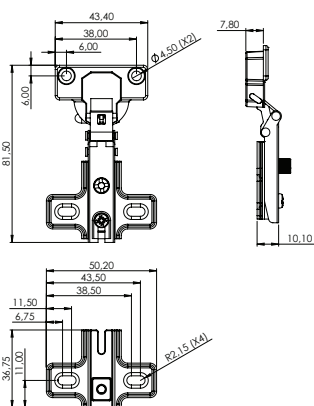

001.05.010	Dobradiça 26mm Slide On Reto Calço 3
001.05.011	Dobradiça 26mm Slide On Reto Calço 5
001.05.021	Dobradiça 26mm Slide On Reto Calço 7
001.05.012	Dobradiça 26mm Slide On Reto Calço 12

Material: Aço
Acabamento: Niquelado
Lote: 500un
Venda em kits para a indústria

Calço 3