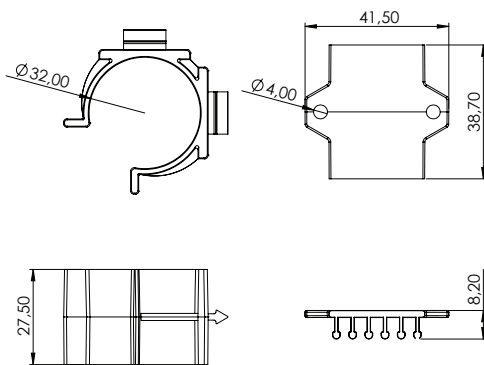

004.01.002 Fixador Pé Plástico Regulável 4 furos para rodapé

Material: Polímero
Acabamento: Preto
Lote: 400 unidades