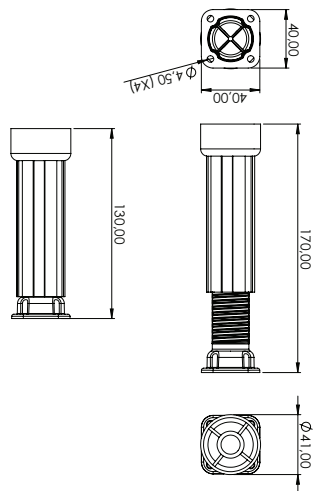

004.02.021 Pé Plástico Regulável 130mm Base 4 Furos

Material: Polímero
Acabamento: Consulte tabela de cores
Lote: 350 unidades