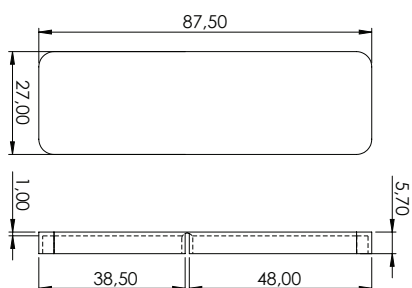

SUPORTE AÉREO METAL COM PINOS

006.02.006	Suporte Aéreo Metal com Pinos

Material: Aço
Acabamento: Zincado Branco
Lote: 100 unidades