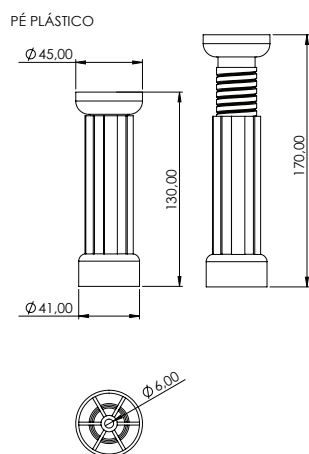

PÉ PLÁSTICO REGULÁVEL 130MM

60 kg
Capacidade de carga

004.02.013	Pé Plástico Regulável 130mm

Material: Polímero

Acabamento: Consulte tabela de cores

Lote: 350 unidades