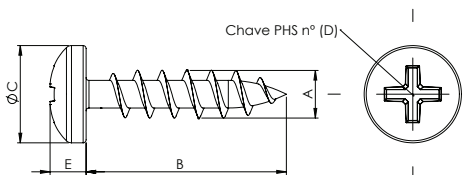

REFERÊNCIA	DESCRIÇÃO	A (mm)	B (mm)	C (mm)	D (mm)	E (mm)
005.12.019	Parafuso Auto Atarraxante PN PHS 4,8x50mm ZB	4,8	50	9,5	2	3,6
005.12.020	Parafuso Auto Atarraxante PN PHS 5,5x50mm ZB	5,5	50	10,8	3	4

Material: Aço Baixo Carbono
Acabamento: Zincado Branco
Lote:

005.12.019 - 2000 unidades

005.12.020 - 1500 unidades

PARAFUSO CHIP CH PHS INOX