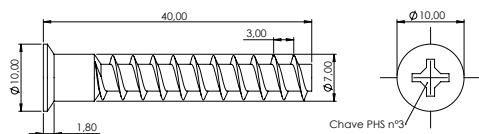

PARAFUSO ESTRUTURAL CH

005.12.039 Parafuso Estrutural CH Cabeça 10mm PHS 7,0x40mm ZA

Material: Aço Baixo Carbono
Acabamento: Biocromatizado
Lote: 3500 unidades

PARAFUSO ESTRUTURAL ALLEN CH