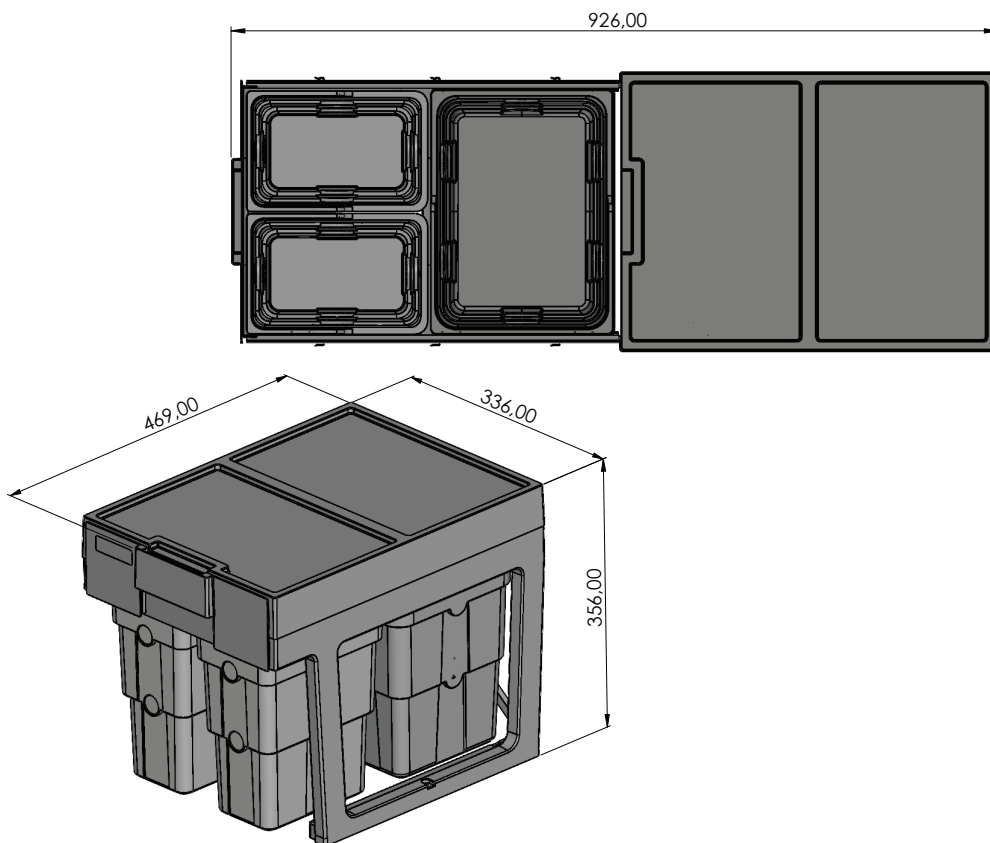

■ Lixeira Fixa 1x16L + 2x7L WASTESAS