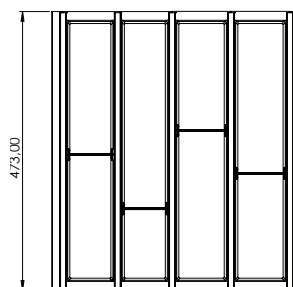

KIT DIVISÓRIAS PARA GAVETA 400MM

008.02.027

Composição do Kit:
1 Concha para divisória de talheres para gavetas 200mm
2 Divisor de talheres 200mm
2 Concha para divisória de talheres para gavetas 100mm
2 Divisor de talheres 150mm
5 Perfil de conexão divisória
2 Vedação das divisórias laterais

Vão livre da gaveta: Profundidade 473mm X Largura 400mm