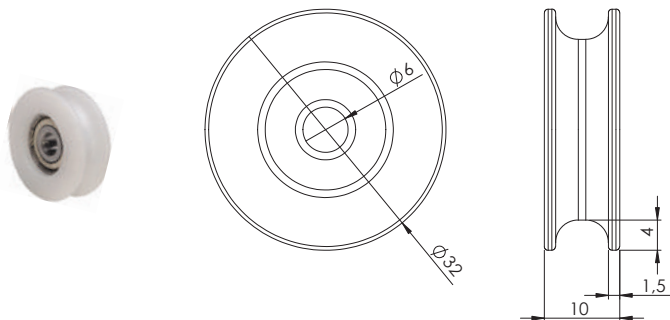

ROLDANA PLÁSTICA COM ROLAMENTO 32MM

002.11.004	Roldana Plástica com Rolamento 32mm

Material: Polímero
Acabamento: Consulte tabela de cores
Lote: 1000 unidades

TRAVAS

TRAVA PLÁSTICA PARA GAVETA