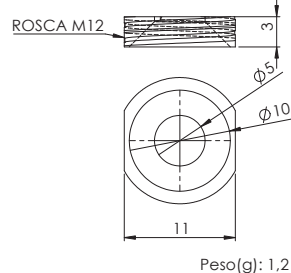

## ACABAMENTO ESPELHO CABEÇA CHATA

005.07.001 Acabamento Metálico Espelho Cabeça Chata

**Material:** Aço  
**Acabamento:** Cromado  
**Lote:** 100 unidades

PEÇA ACABAMENTO

MONTAGEM

PEÇA FIXAÇÃO