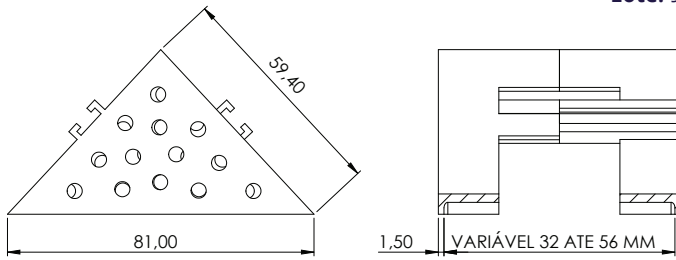

CANTONEIRA PLÁSTICA REGULÁVEL

002.04.013

Cantoneira Plástica 32x56mm Proteção de Móveis Regulável Fechada

Material: Polímero
Acabamento: Preto
Lote: 900 unidades