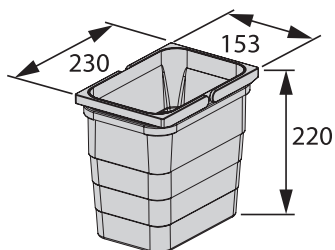

12 litros

008.03.007 Cinza
008.03.008 Cinza Escuro