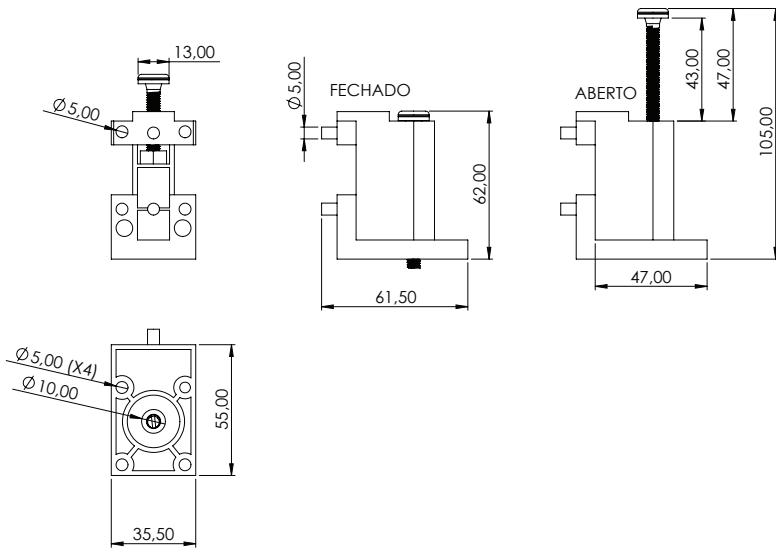

## PÉ ROUPEIRO MONTANA

**65 kg**  
Capacidade de carga do par

004.02.015

Pé Roupeiro Montana com Regulagem com Tampa CPL

**Material:** Polímero

**Acabamento:** Preto

**Lote:** 100 unidades