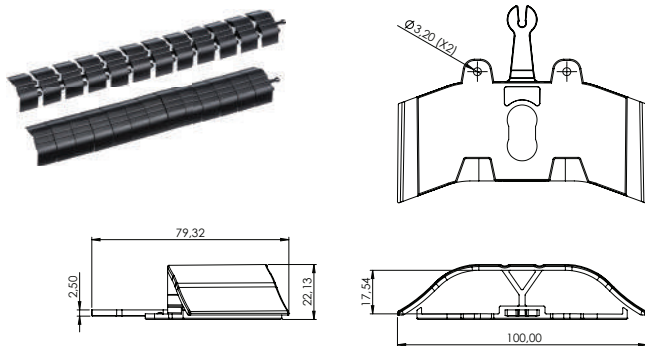

CORRENTE PASSA CABOS PARA SOLO KUBA FLOOR

003.01.003	Corrente Passa Cabos para Solo Kuba Floor

Material: Polímero
Acabamento: Aluminizado Kuba, Preto
Lote: 1 unidade (25 elos)