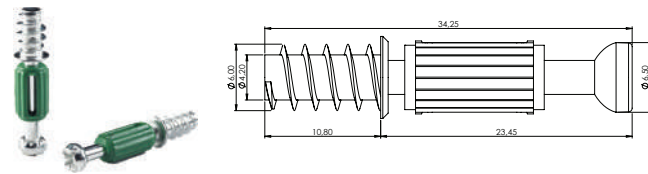

PARAFUSO SASFIX 6X10,8MM

005.08.008 Parafuso Sasfix 6x10,8mm Phillips

Material: Aço / Polímero
Acabamento: Zincado Branco
Lote: 4000 unidades