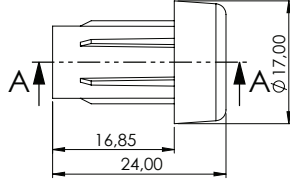

BUCHA PLÁSTICA COM ROSCA METÁLICA

005.03.018 Bucha Plástica Rosca Metálica 1/4

Material: Aço / Polímero

Acabamento: Zincado branco / Preto

Lote: 1000 unidades