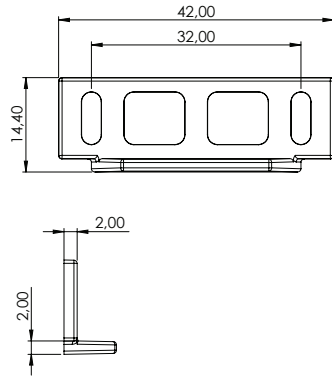

BATENTE PLÁSTICO PARA PORTA

002.01.010 Batente Plástico para Porta

Material: Polímero
Acabamento: Consulte nossa tabela de cores
Lote: 1000 unidades