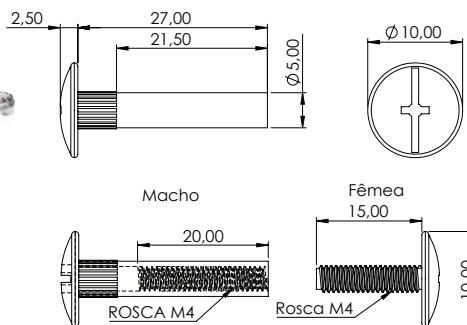

PARAFUSO UNIÃO M4X14MM LOG 27MM AÇO

005.08.018 Parafuso União M4x14mm LOG 27mm Aço

Material: Aço
Acabamento: Zincado Branco
Lote: 2000 unidades