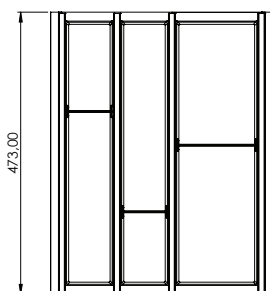

KIT DIVISÓRIAS PARA GAVETA 350MM

008.02.026

Composição do Kit:
1 Concha para divisória de talheres para gavetas 200mm
2 Divisor de talheres 200mm
1 Concha para divisória de talheres para gavetas 150mm
1 Divisor de talheres 150mm
4 Perfil de conexão divisória
2 Vedação das divisórias laterais

Vão livre da gaveta: Profundidade 473mm X Largura 350mm