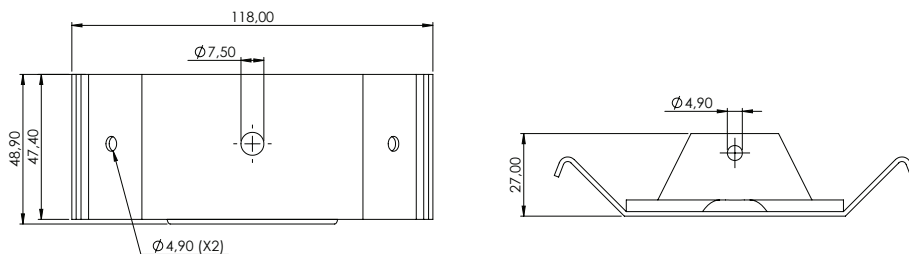

CANTONEIRA METÁLICA COM ABA

002.02.001 Cantoneira Metálica 45x118mm com aba

Material: Aço
Acabamento: Zincado Branco
Lote: 100 unidades