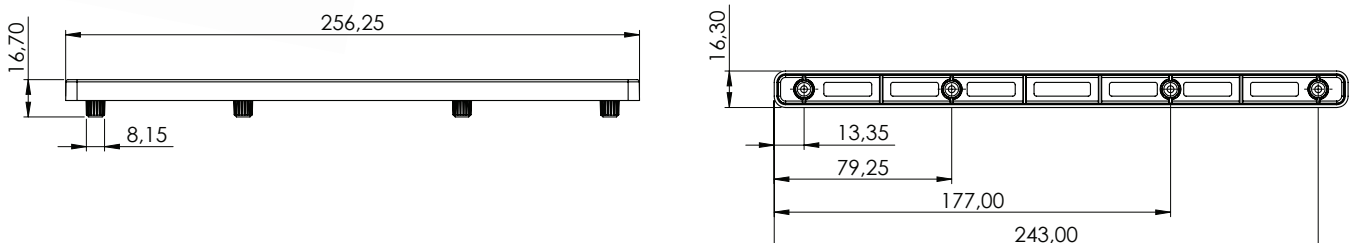

001.01.002	Corrediça Plástica 251x15mm

Material: Polímero
Acabamento: Branco, Preto
Lote: 1000 unidades