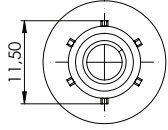

BUCHA PLÁSTICA COM ROSCA METÁLICA

005.03.018 Bucha Plástica Rosca Metálica 1/4

Material: Aço / Polímero

Acabamento: Zincado branco / Preto

Lote: 1000 unidades