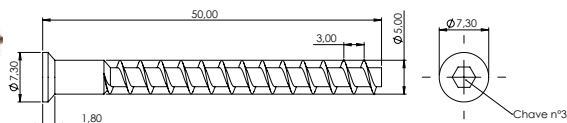

005.12.021 Parafuso Estrutural CH Allen 5,0x50mm ZA

Material: Aço
Acabamento: Biocromatizado
Lote: 3000 unidades

PARAFUSO AUTO ATARRAXANTE PN PHS