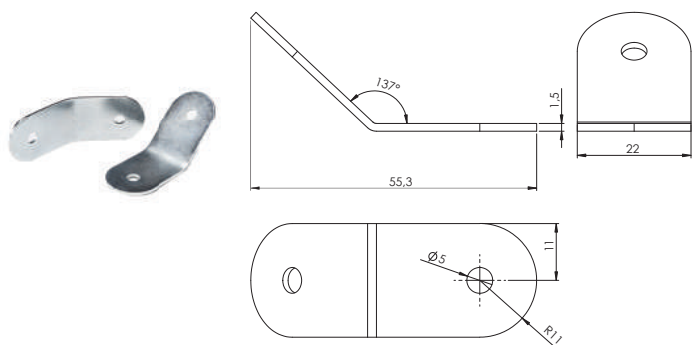

002.02.004 Cantoneira Metálica 20x37mm 2 furos 135°

Material: Aço
Acabamento: Zincado Branco
Lote: 1000 unidades