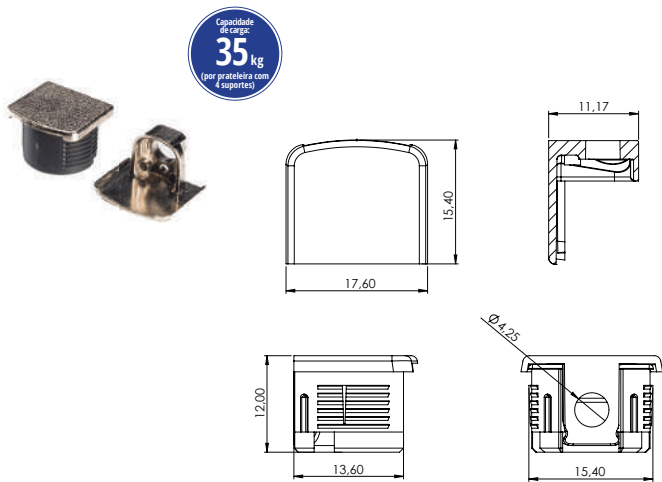

Suporte Uniblock 15mm

006.03.024	Suporte Uniblock Plástico/Metal 15mm

010.01.001	Gabarito Plástico de Furação Suporte Uniblock 15mm

Material: Zamac / Polímero
Acabamento: Epoxi Branco / Epoxi Preto / Niquelado
Lote: 2000 unidades

Suporte Uniblock 18mm