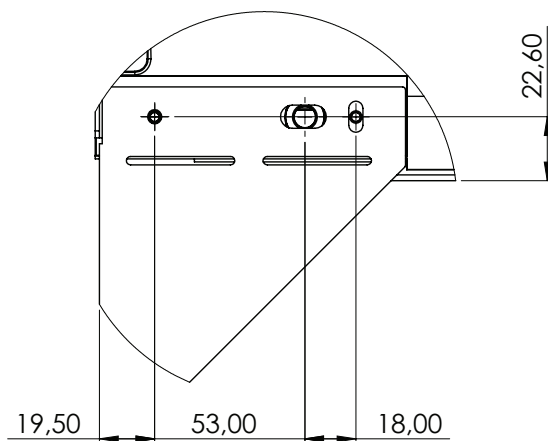

ARMAÇÃO PARA LIXEIRA

008.03.001 Cinza
008.03.002 Cinza Escuro

SEÇÃO A-A

DETALHE B

ESCALA 1 : 2