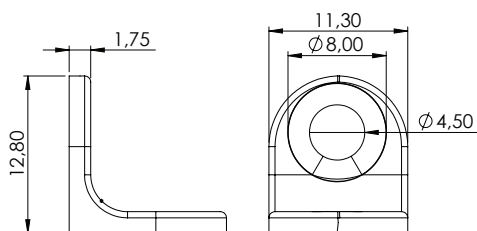

006.03.035	Suporte Prateleira 2 Furos Maciço

Material: Zamac
Acabamento: Epoxi Branco / Epoxi Preto / Niquelado
Lote: 5000 unidades