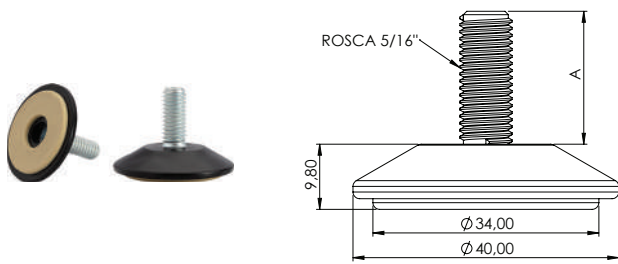

SAPATA NIVELADORA ANTIDERRAPANTE

REFERÊNCIA	DESCRIÇÃO	A (mm)
004.05.012	Sapata Niveladora 40mm 5/16x1 Antiderrapante	20
004.05.013	Sapata Niveladora 40mm 5/16x 3/4 Antiderrapante	14,1

Material: Polímero / Aço
Acabamento: Consulte tabela de cores
Lote: 250 unidades

Bucha vendida separadamente.