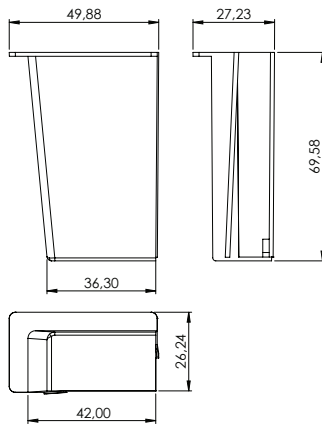

CAPA PLÁSTICA SUPORTE PÊNSEL

007.02.003	Capa Plástica Suporte Pênsil Direita
007.02.004	Capa Plástica Suporte Pênsil Esquerda

Material: Polímero

Acabamento: Consulte tabela de cores

Lote: 200 unidades

RÉGUA FIXAÇÃO SUPORTE PÊNSEL 100MM