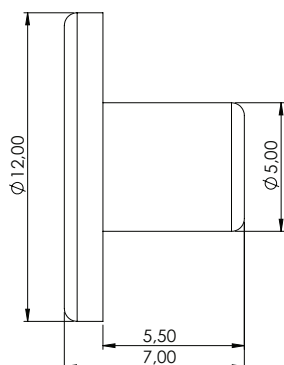

TAMPAS

TAMPA BUCHA M6

007.02.005	Tampa Bucha M6

Material: Polímero
Acabamento: Consulte tabela de cores
Lote: 1000 unidades