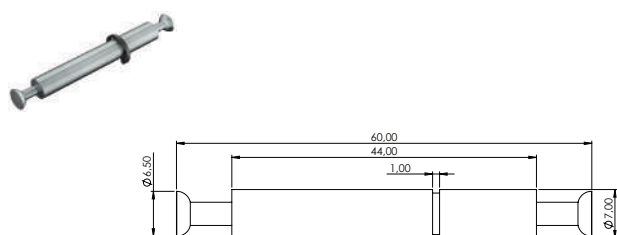

HASTE DUPLA MINIFIX 60MM