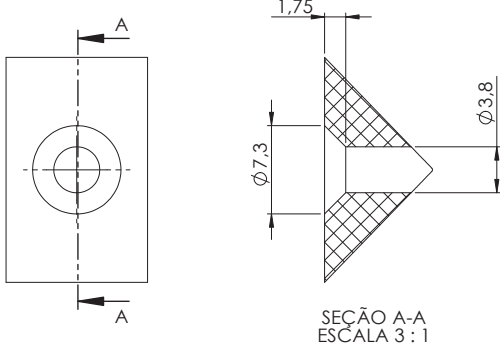

FIXAÇÃO DE FUNDO DE ARMÁRIO TRIANGULAR

005.07.002 Fixação de Fundo de Armário Triangular

Material: Polímero
Acabamento: Branco / Preto
Lote: 5000 unidades