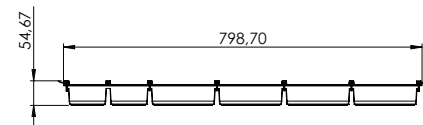

KIT DIVISÓRIAS PARA GAVETA 800MM

008.02.030

Vão livre da gaveta:
Profundidade 473mm X
Largura 800mm

Composição do Kit:

- 1 Concha p/ divisória de talheres p/ gavetas 200mm
- 2 Divisor de talheres 200mm
- 4 Concha p/ divisória de talheres p/ gavetas 150mm
- 4 Divisor de talheres 150mm
- 7 Perfil de conexão divisória
- 2 Vedação das divisórias laterais