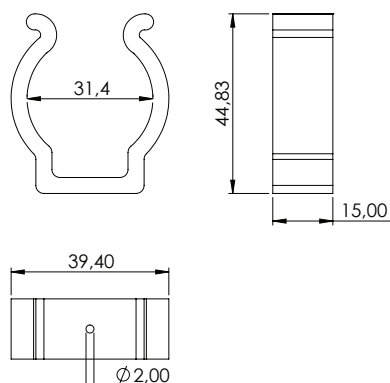

FIXADOR PÉ PLÁSTICO REGULÁVEL 130MM PARA RODAPÉ

004.01.001 Fixador Pé Plástico Regulável 130mm pra rodapé

Material: Polímero
Acabamento: Preto
Lote: 500 unidades