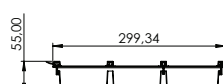

KIT DIVISÓRIAS PARA GAVETA 300MM

008.02.025

Composição do Kit:
1 Concha para divisória de talheres para gavetas 200mm
2 Divisor de talheres 200mm
1 Concha para divisória de talheres para gavetas 100mm
1 Divisor de talheres 100mm
4 Perfil de conexão divisória
2 Vedação das divisórias laterais

Vão livre da gaveta: Profundidade 473mm X Largura 300mm