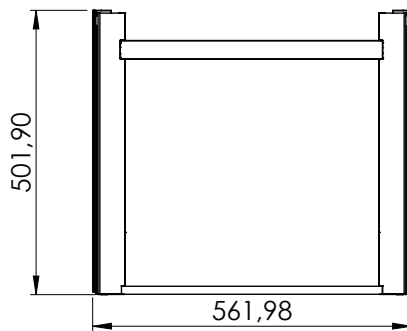

ARMAÇÃO PARA LIXEIRA

008.03.001 Cinza
008.03.002 Cinza Escuro