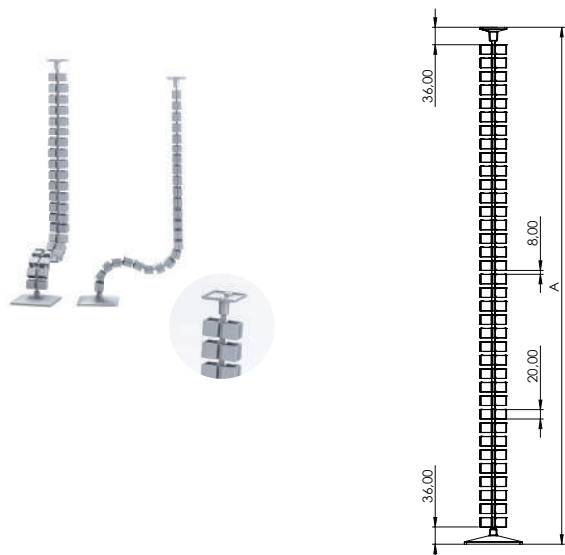

REFERÊNCIA	DESCRIÇÃO	A (mm)	Quantidade de elos
003.01.001	Corrente Passa Cabo para Mesas Kuba 1	1000	34

Material: Aço / Polímero
Acabamento: Aluminizado Kuba, Preto
Lote: 1 unidade

Para outros acabamentos, consulte o lote mínimo com nosso departamento de vendas.