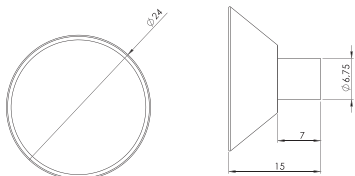

VENTOSAS

VENTOSA DE SILICONE

002.14.001 Ventosa de Silicone

Material: Silicone
Acabamento: Natural
Lote: 500 unidades

VARIADOS

KIT PORTA DE CORRER