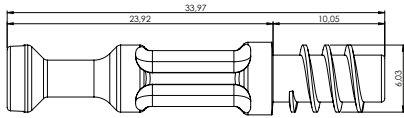

PARAFUSO SASFIX ROSCA SOBERBA 6X10MM ZAMAC

005.08.014 Parafuso Sasfix Rosca Soberba 6x10mm Zamac Phillips

Material: Zamac
Acabamento: Natural
Lote: 2000 unidades

PARAFUSO UNIÃO COM PORCA