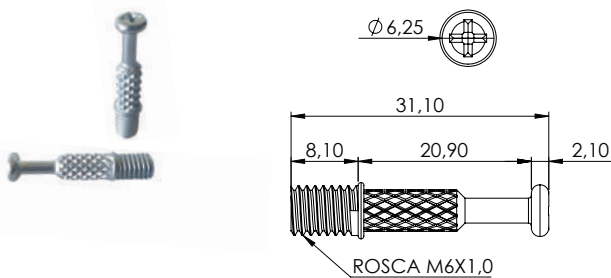

PARAFUSO SASFIX M6X31MM AÇO

005.08.009 Parafuso Sasfix M6x31mm Aço Phillips

Material: Aço
Acabamento: Zincado Branco
Lote: 3000 unidades