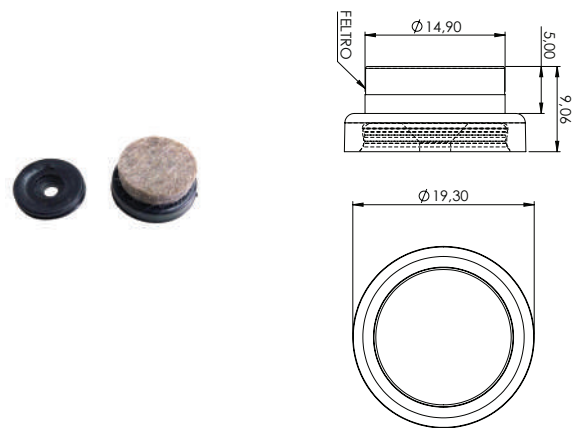

SAPATA CLICK FELTRO

004.05.001	Sapata Click 19mm com Feltro

Material: Polímero
Acabamento: Preto
Lote: 500 unidades

Não acompanha parafuso