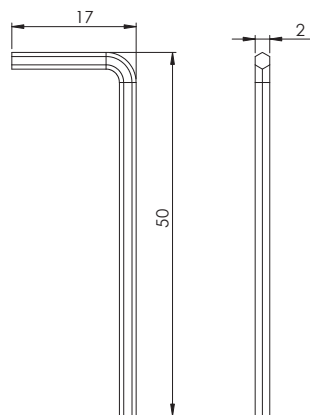

CHAVES

CHAVE ALLEN HEXAGONAL 2

005.05.001	Chave Allen Hexagonal 2

Material: Aço
Acabamento: Cromo Vanadium
Lote: 200 unidades