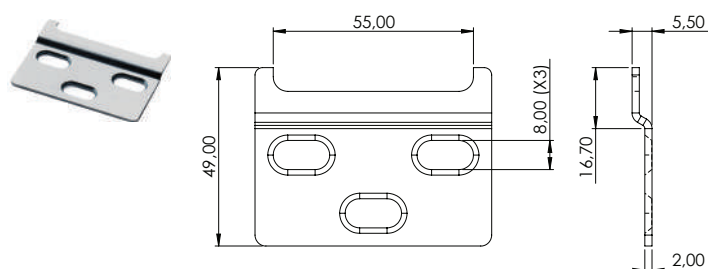

006.02.001	Régua de Fixação Suporte Pênsil Invisível

Material: Aço
Acabamento: Zincado Branco
Lote: 400 unidades