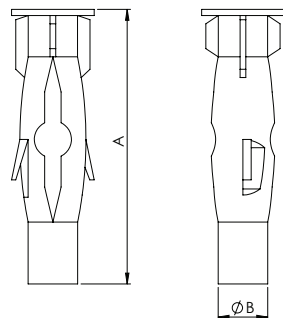

BUCHA PLÁSTICA NYLON FU

REFERÊNCIA	DESCRIÇÃO	A (mm)	B (mm)
005.03.015	Bucha Plástica Nylon FU 06x35mm	35	6
005.03.016	Bucha Plástica Nylon FU 08x50mm	50	8
005.03.017	Bucha Plástica Nylon FU 10x50mm	50	10

Material: Polímero
Acabamento: Cinza
Lote: 1000 unidades