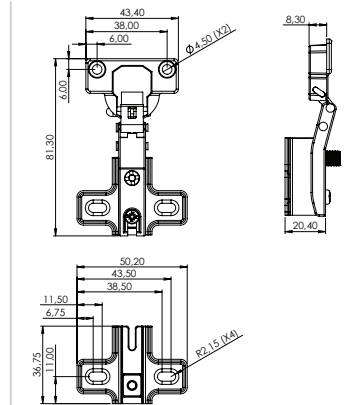

DOBRADIÇAS 26MM SLIDE ON CURVA

40 MIL
CICLOS

001.05.013	Dobradiça 26mm Slide On Curva Calço 3
001.05.014	Dobradiça 26mm Slide On Curva Calço 5
001.05.020	Dobradiça 26mm Slide On Curva Calço 7
001.05.015	Dobradiça 26mm Slide On Curva Calço 12

Material: Aço
Acabamento: Niquelado
Lote: 500un
Venda em kits para a indústria

Calço 12

DOBRADIÇAS 26MM SLIDE ON RETA

40 MIL
CICLOS

001.05.010	Dobradiça 26mm Slide On Reto Calço 3
001.05.011	Dobradiça 26mm Slide On Reto Calço 5
001.05.021	Dobradiça 26mm Slide On Reto Calço 7
001.05.012	Dobradiça 26mm Slide On Reto Calço 12

Material: Aço
Acabamento: Niquelado
Lote: 500un
Venda em kits para a indústria