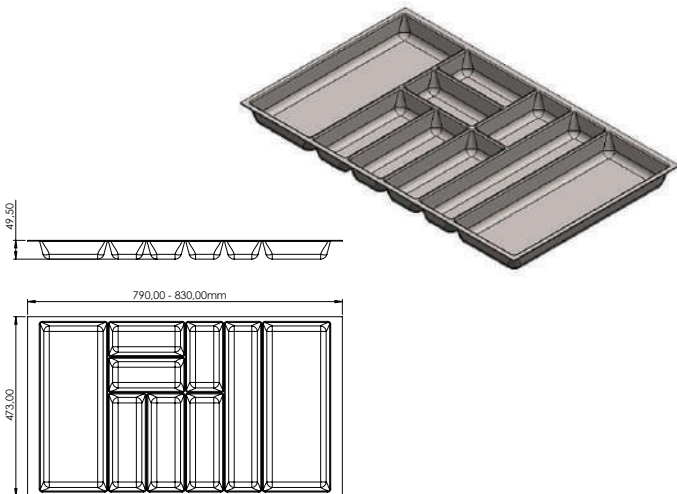

DIVISOR DE TALHERES NOLAGO 473X830MM CINZA ESCURO

008.02.037 | 008.02.059 (com perfil de acabamento)