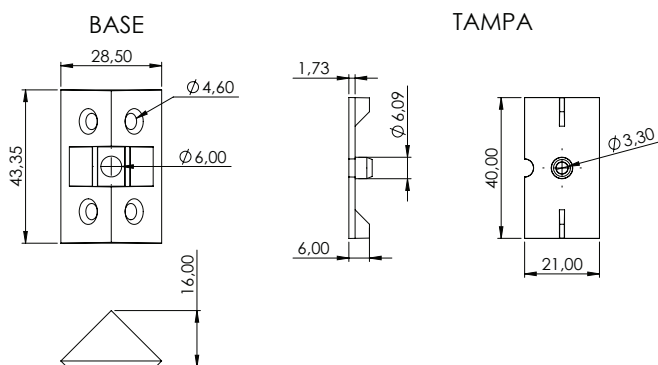

005.06.002 Conector de Montagem Plástico Duplo Tampa Separada

Material: Polímero
Acabamento: Consulte tabela de cores
Lote: 500 unidades

CONECTOR DE MONTAGEM SIMPLES