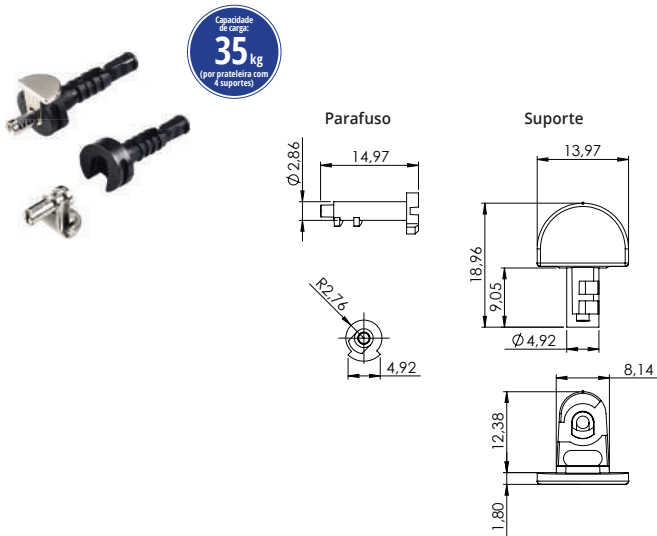

SUportes de Prateleira

Suporte Prateleira Alfa

006.03.017	Suporte Prateleira Alfa

Material: Zamac / Polímero
Acabamento: Niquelado
Lote: 500 unidades