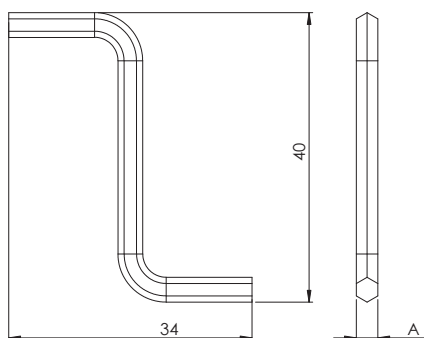

## CHAVE ZETA

REFERÊNCIA	DESCRIÇÃO	A (mm)
005.05.002	Chave Zeta 3x40mm	10
005.05.003	Chave Zeta 4x40mm	12

**Material:** Aço  
**Acabamento:** Zincado Amarelo  
**Lote:** 005.05.002 - 5000 unidades      005.05.003 - 1000 unidades