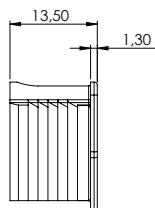

006.03.043 Dispositivo de Montagem VB35 Simples 15mm Plástico com Parafuso

Material: Polímero (dispositivo) / Aço (parafuso)

Acabamento: Branco / Cinza / Marrom / Preto

Lote: 1000 unidades