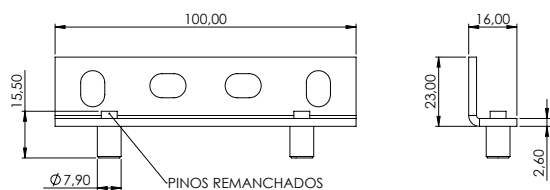

SUPORTE METAL L 1,5MM

006.02.008	Suporte Metal L 1,5mm

Material: Aço
Acabamento: Zincado Branco
Lote: 500 unidades

CAPA PLÁSTICA SUPORTE L DOBRÁVEL

007.02.001	Capa Plástica Suporte L Dobrável

Material: Polímero
Acabamento: Consulte tabela de cores
Lote: 500 unidades

SUPORTE AÉREO METAL COM PINOS

006.02.006	Suporte Aéreo Metal com Pinos

Material: Aço
Acabamento: Zincado Branco
Lote: 100 unidades