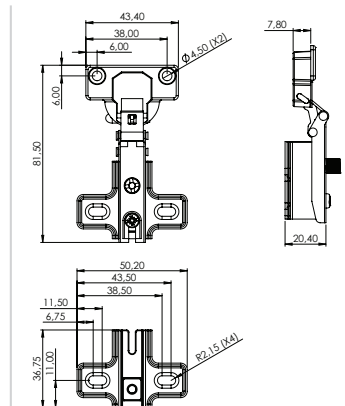

DOBRADIÇAS 26MM SLIDE ON CURVA

40 MIL
CICLOS

001.05.013	Dobradiça 26mm Slide On Curva Calço 3
001.05.014	Dobradiça 26mm Slide On Curva Calço 5
001.05.020	Dobradiça 26mm Slide On Curva Calço 7
001.05.015	Dobradiça 26mm Slide On Curva Calço 12

Material: Aço
Acabamento: Niquelado
Lote: 500un
Venda em kits para a indústria

DOBRADIÇAS 26MM SLIDE ON RETA

40 MIL
CICLOS

001.05.010	Dobradiça 26mm Slide On Reto Calço 3
001.05.011	Dobradiça 26mm Slide On Reto Calço 5
001.05.021	Dobradiça 26mm Slide On Reto Calço 7
001.05.012	Dobradiça 26mm Slide On Reto Calço 12

Material: Aço
Acabamento: Niquelado
Lote: 500un
Venda em kits para a indústria

Calço 12