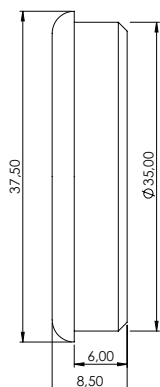

TAPA FURO 35MM

007.03.012	Tapa Furo 35mm

Material: Polímero
Acabamento: Consulte tabela de cores
Lote: 1000 unidades