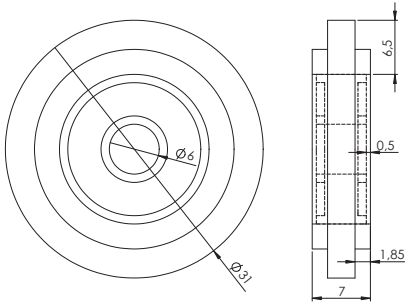

ROLDANAS

ROLDANA PLÁSTICA COM ROLAMENTO CANALETA U

002.11.001 Roldana Plástica com Rolamento 2,4 Canaleta U

Material: Polímero / Aço
Acabamento: Branco
Lote: 100 unidades