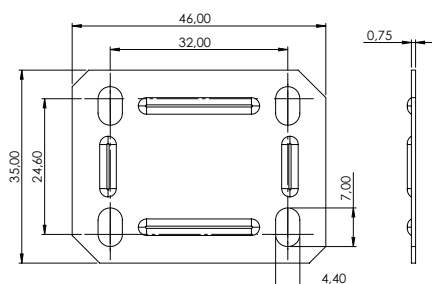

## JUNÇÃO DE TAMPO

005.07.005 Junção de Tampo Metálica 46x35mm

**Material:** Aço

**Acabamento:** Zincado Branco

**Lote:** 1000 unidades