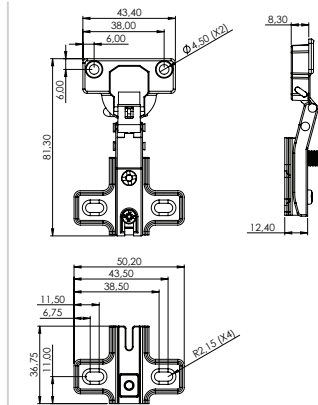

DOBRADIÇAS 26MM SLIDE ON CURVA

40 MIL
CICLOS

001.05.013	Dobradiça 26mm Slide On Curva Calço 3
001.05.014	Dobradiça 26mm Slide On Curva Calço 5
001.05.020	Dobradiça 26mm Slide On Curva Calço 7
001.05.015	Dobradiça 26mm Slide On Curva Calço 12

Material: Aço
Acabamento: Niquelado
Lote: 500un
Venda em kits para a indústria

Calço 5

DOBRADIÇAS 26MM SLIDE ON RETA

40 MIL
CICLOS

001.05.010	Dobradiça 26mm Slide On Reto Calço 3
001.05.011	Dobradiça 26mm Slide On Reto Calço 5
001.05.021	Dobradiça 26mm Slide On Reto Calço 7
001.05.012	Dobradiça 26mm Slide On Reto Calço 12

Material: Aço
Acabamento: Niquelado
Lote: 500un
Venda em kits para a indústria