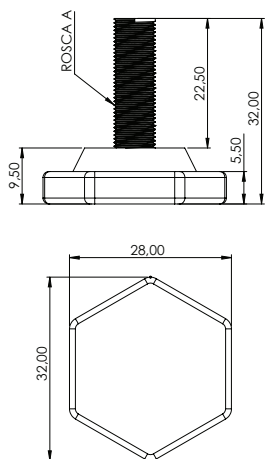

SAPATA NIVELADORA SEXTAVADA

REFERÊNCIA	DESCRIÇÃO	A
004.05.007	Sapata Niveladora 30mm 3/8x1 Sextavada	3/8
004.05.008	Sapata Niveladora 30mm 5/16x1 Sextavada	5/16

Material: Polímero / Aço

Acabamento: Preto / Branco / Transparente

Lote: 250 unidades

Bucha vendida separadamente.