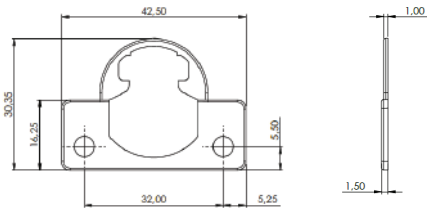

DISTANCIADOR DOBRADIÇA 26MM