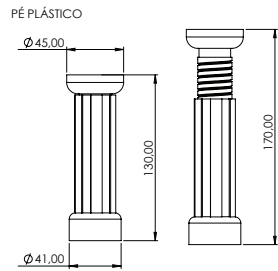

Escala: 2:1

004.02.014 Pé Plástico Regulável 130mm com Parafuso

Material: Polímero
Acabamento: Consulte tabela de cores
Lote: 350 unidades