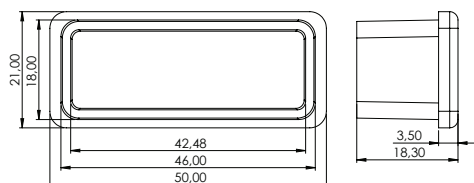

PONTEIRAS

PONTEIRA PLÁSTICA INTERNA 20X50MM