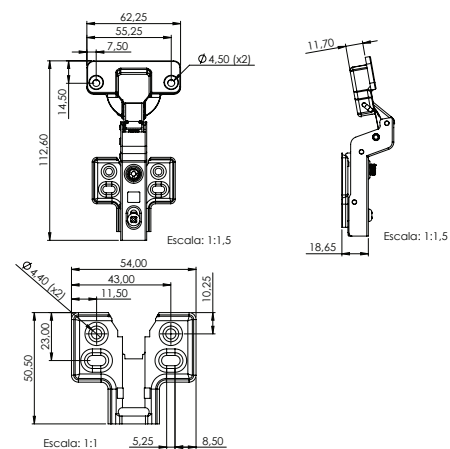

**Material:** Inox  
**Acabamento:** Natural  
**Lote:** 200 un

Curva

Reta

Super Curva