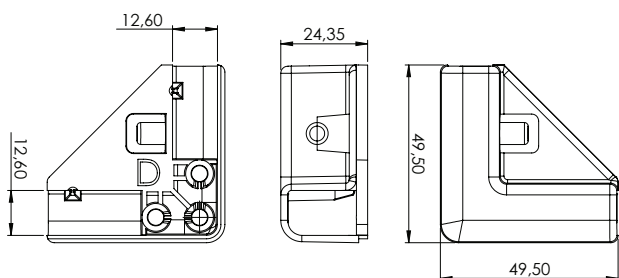

CANTONEIRA PLÁSTICA FIXAÇÃO DE ESELHO

002.03.001	Cantoneira Plástica Fixação de Espelho

Material: Polímero

Acabamento: Consulte tabela de cores

Lote: 1000 unidades

CANTONEIRA PLÁSTICA PARA MESA

002.03.005	Cantoneira Plástica Superior para Mesa

002.03.006	Cantoneira Plástica Inferior Esquerda para Mesa

002.03.007	Cantoneira Plástica Inferior Direita para Mesa

Material: Polímero

Acabamento: Preto / Branco / Cinza

Lote: 002.03.005 - 2400 unidades

002.03.006 e 002.03.007 - 1200 unidades

CANTONEIRAS DE PROTEÇÃO

CANTONEIRA PLÁSTICA 120X200MM

002.04.002	Cantoneira Plástica 120x200mm Proteção de Móveis

Material: Polímero

Acabamento: Preto

Lote: 180 unidades