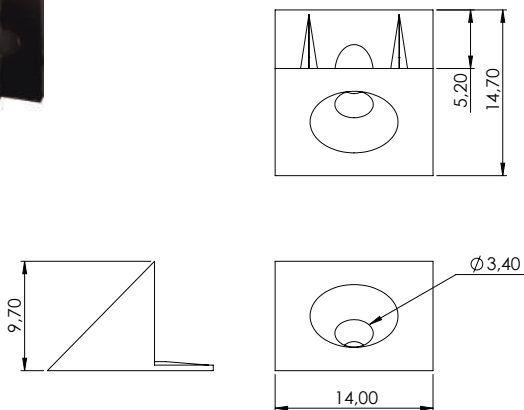

FIXADOR DE FUNDO ARMÁRIO

005.07.003 Fixador de Fundo Armário

Material: Polímero
Acabamento: Preto
Lote: 5000 unidades