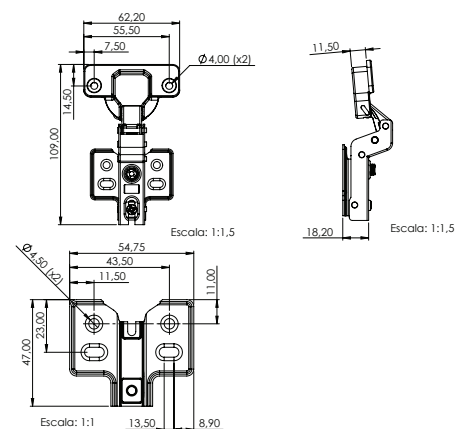

Super Curva