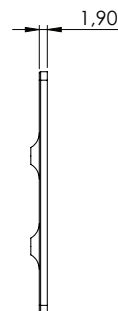

ESQUADRETA

ESQUADRETA PARA PERFIL 41,5MM

002.16.001	Esquadreta Metálica para Perfil 41,5mm
009.16.033	Kit Ferragem 04 Esquadretas 41,5mm com parafuso

Material: Aço
Acabamento: Zincada branca
Lote: 250 unidades