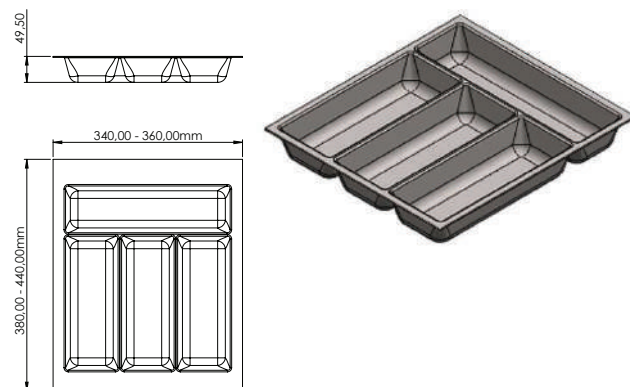

DIVISOR DE TALHERES NOLAGO 440X360MM CINZA ESCURO

008.02.048 | 008.02.061 (com perfil de acabamento)