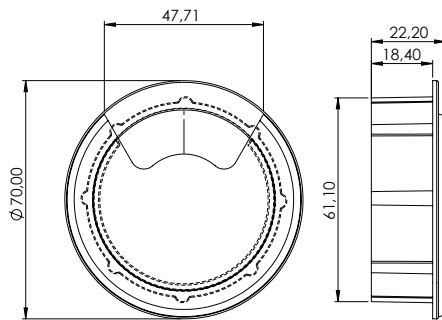

PASSA FIO 60X18MM

003.02.004	Passa Fio 60x18mm
003.02.005	Passa Fio 60x18mm Cromado

Material: Polímero

Acabamento: Consulte tabela de cores / Cromado

Lote: 100 unidades