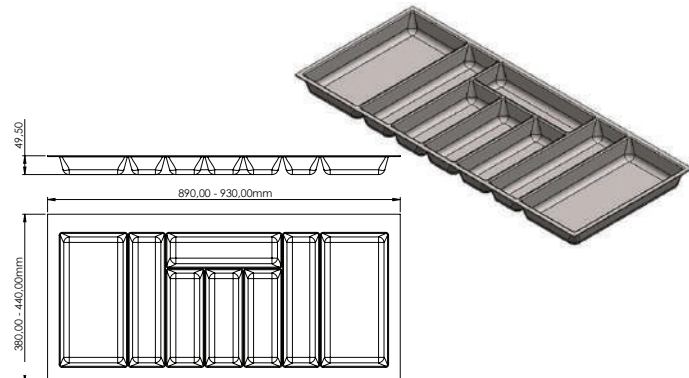

DIVISOR DE TALHERES NOLAGO 440X930MM CINZA ESCURO

008.02.043 | 008.02.051 (com perfil de acabamento)