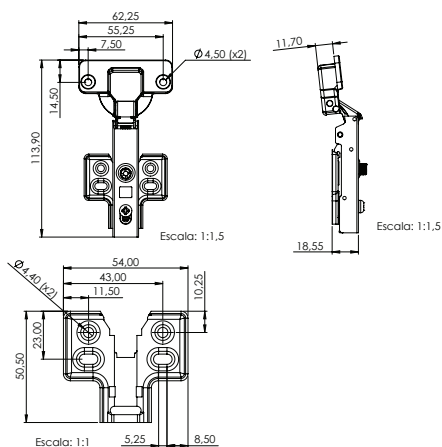

DOBRADIÇAS CANECO 35MM AÇO CALÇO CLICK

001.10.025	Dobradiça 35mm Click com Pistão Curva
001.10.026	Dobradiça 35mm Click com Pistão Reta
001.10.027	Dobradiça 35mm Click com Pistão Super Curva

Material: Aço carbono
Acabamento: Niquelada
Lote: 200 un

Reta

DOBRADIÇAS CANECO 35MM AÇO CALÇO FIXO

001.10.022	Dobradiça 35mm Calço Fixo com Pistão Curva
001.10.023	Dobradiça 35mm Calço Fixo com Pistão Reta
001.10.024	Dobradiça 35mm Calço Fixo com Pistão Super Curva

Material: Aço carbono
Acabamento: Niquelada
Lote: 200un