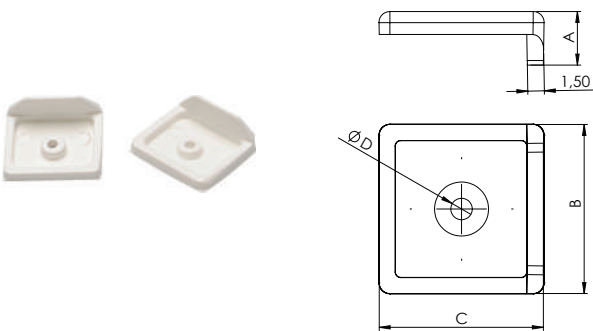

SAPATA PLÁSTICA L DESLIZANTE

REFERÊNCIA	DESCRIÇÃO	A (mm)	B (mm)	C (mm)	D (mm)
004.03.007	Sapata Plástica L 12x12mm Deslizante	5	15	15,5	5
004.03.008	Sapata Plástica L 15x15mm Deslizante	8	17	19	2

Material: Polímero
Acabamento: Consulte tabela de cores
Lote: 1000 unidades