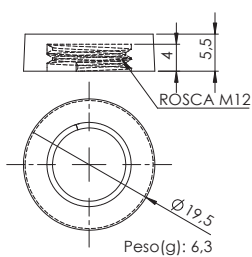

ACABAMENTO ESPELHO CABEÇA CHATA

005.07.001 Acabamento Metálico Espelho Cabeça Chata

Material: Aço
Acabamento: Cromado
Lote: 100 unidades

PEÇA ACABAMENTO