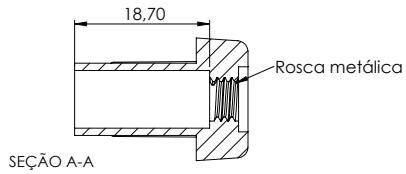

BUCHA PLÁSTICA COM ROSCA METÁLICA

005.03.018 Bucha Plástica Rosca Metálica 1/4

Material: Aço / Polímero

Acabamento: Zincado branco / Preto

Lote: 1000 unidades