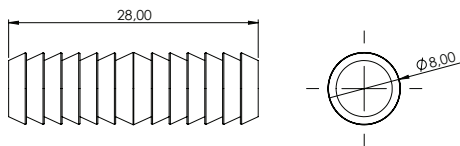

002.06.001	Cavilha Plástica 8x30mm

Material: Polímero
Acabamento: Preto
Lote: 5000 unidades