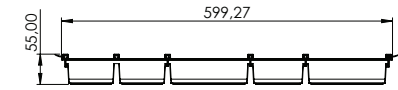

KIT DIVISÓRIAS PARA GAVETA 600MM

008.02.034

Vão livre da gaveta:
Profundidade 473mm X
Largura 600mm

Composição do Kit:

- 1 Concha p/ divisória de talheres p/ gavetas 200mm
- 2 Divisor de talheres 200mm
- 1 Concha p/ divisória de talheres p/ gavetas 100mm
- 1 Divisor de talheres 100mm
- 2 Concha p/ divisória de talheres p/ gavetas 150mm
- 2 Divisor de talheres 150mm
- 6 Perfil de conexão divisória
- 2 Vedação das divisórias laterais