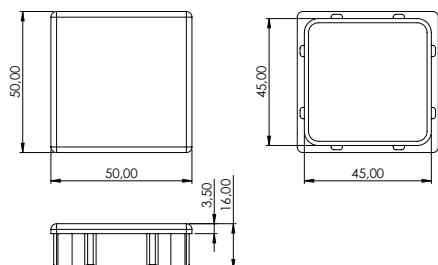

## PONTEIRA PLÁSTICA INTERNA 50X50MM

007.01.002	Ponteira Plástica Interna 50x50mm
------------	-----------------------------------

**Material:** Polímero  
**Acabamento:** Consulte tabela de cores  
**Lote:** 200 unidades